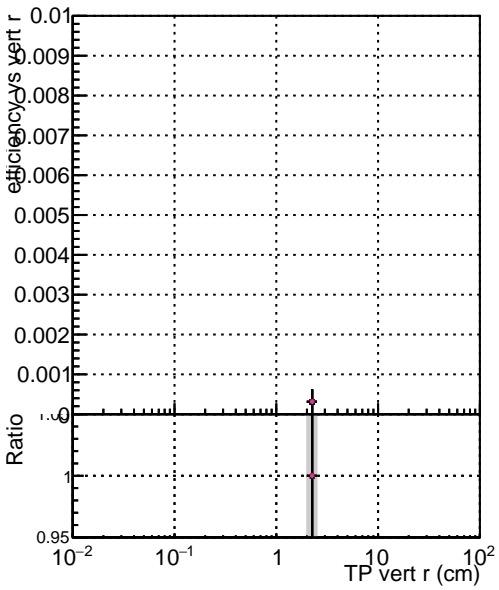

Efficiency vs vertpos

Efficiency vs vert z

Efficiency vs. sim PV z

—	DQM	mkFit	TT	NEWdefault	specP	Less1
—	DQM	mkFit	TT	NEWdefault	specP	Less2
—	DQM	mkFit	TT	NEWdefault	specP	Less3
—	DQM	mkFit	TT	NEWdefault	specP	Less4