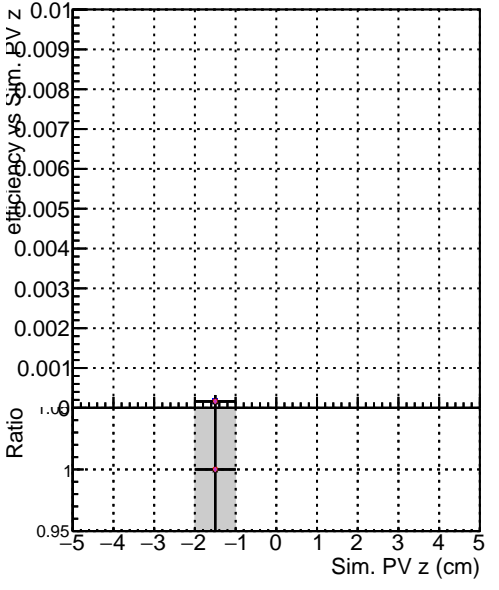

Efficiency vs vertpos

Efficiency vs vert z

Efficiency vs. sim PV z

—	DQM	mkFit	TT	NEWdefault	specP	Less1
—	DQM	mkFit	TT	NEWdefault	specP	Less2
—	DQM	mkFit	TT	NEWdefault	specP	Less3
—	DQM	mkFit	TT	NEWdefault	specP	Less4