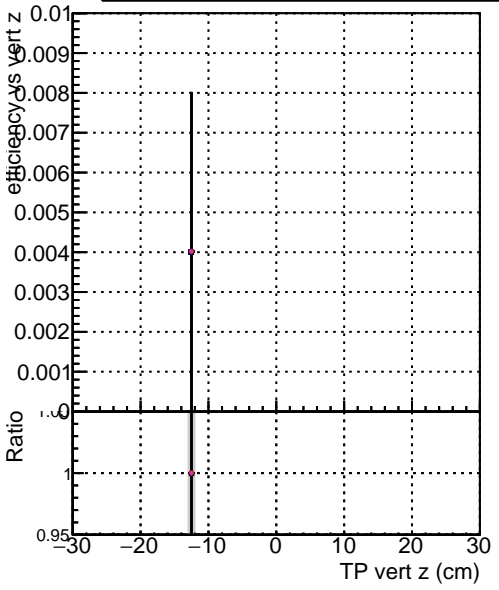

Efficiency vs vertpos

Efficiency vs vert z

Efficiency vs. sim PV z

—	DQM	mkFit	TT	NEWdefault	specP	Less1
—	DQM	mkFit	TT	NEWdefault	specP	Less2
—	DQM	mkFit	TT	NEWdefault	specP	Less3
—	DQM	mkFit	TT	NEWdefault	specP	Less4