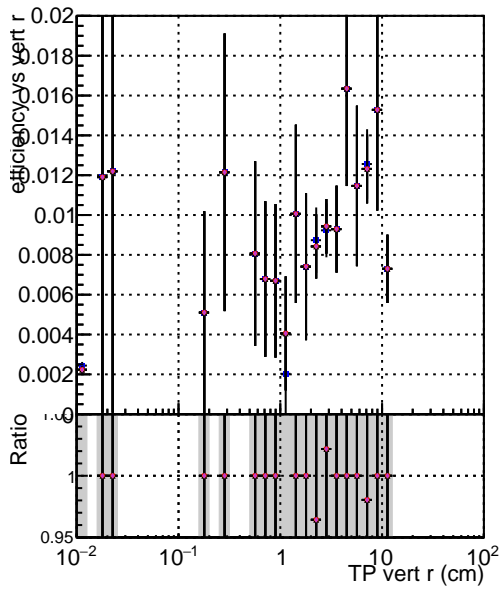

Efficiency vs vertpos

- DQM mkFit TT (all)
- DQM mkFit TT (NEWdefault specPLess1)
- DQM mkFit TT (NEWdefault specPLess2)
- DQM mkFit TT (NEWdefault specPLess3)
- DQM mkFit TT (NEWdefault specPLess4)

Efficiency vs vert z

Efficiency vs. sim PV z