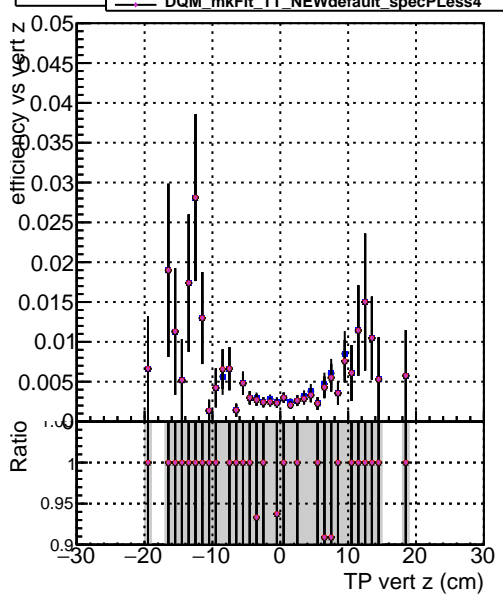

Efficiency vs vertpos

- DQM mkFit TT (all)
- DQM mkFit TT (NEWdefault specPLess1)
- DQM mkFit TT (NEWdefault specPLess2)
- DQM mkFit TT (NEWdefault specPLess3)
- DQM mkFit TT (NEWdefault specPLess4)

Efficiency vs vert z

Efficiency vs. sim PV z