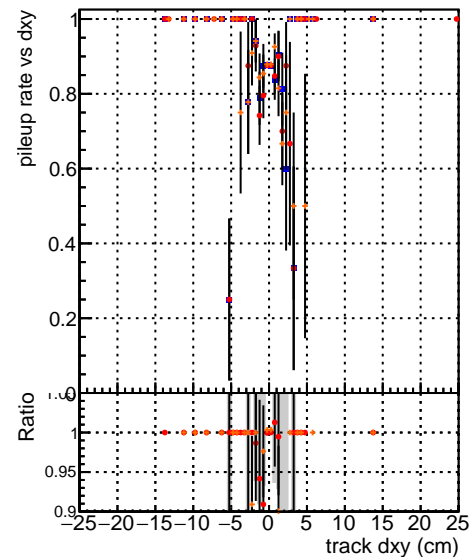

Fake rate vs dxy**Duplicates Rate vs Dxy****Pileup rate vs dxy****Fake rate vs dz**

■ DQM TT mkFit-ORIG
■ DQM TT mkFit-MODIF
■ /data2/legianni/newRel-PR129/sta/CMSSW_13_2_0_pre3/src/DQM_TT_MODIFok