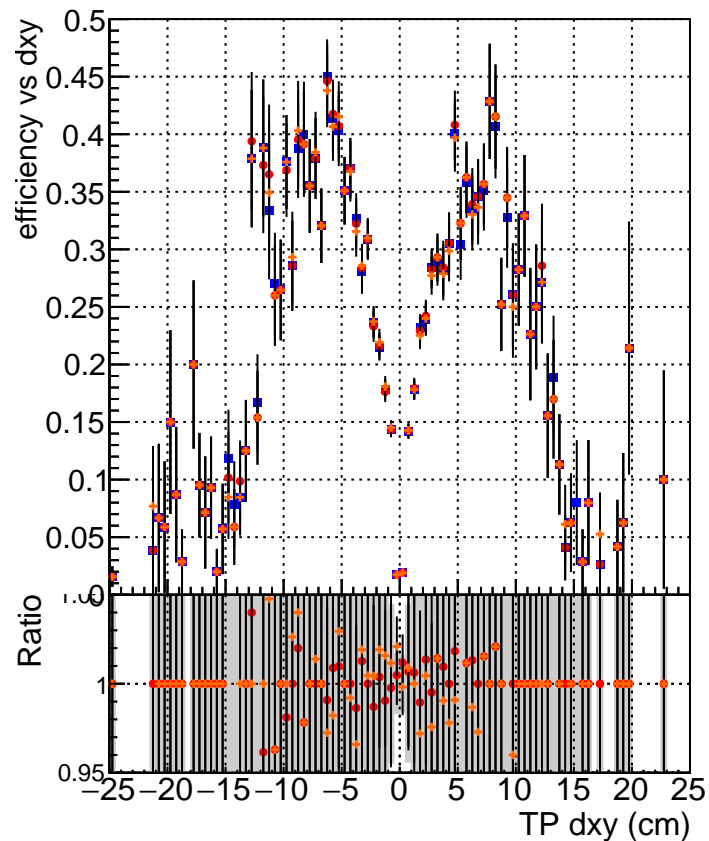

**Efficiency vs Dxy****fake+duplicates vs dxy****Efficiency vs Dz**

■ DQM\_TT\_mkFit\_ORIG  
● DQM\_TT\_mkFit\_MODIF  
◆ /data2/legianni/newRel-PR129/sta/CMSSW\_13\_2\_0\_pre3/src/DQM\_TT\_MODIFok