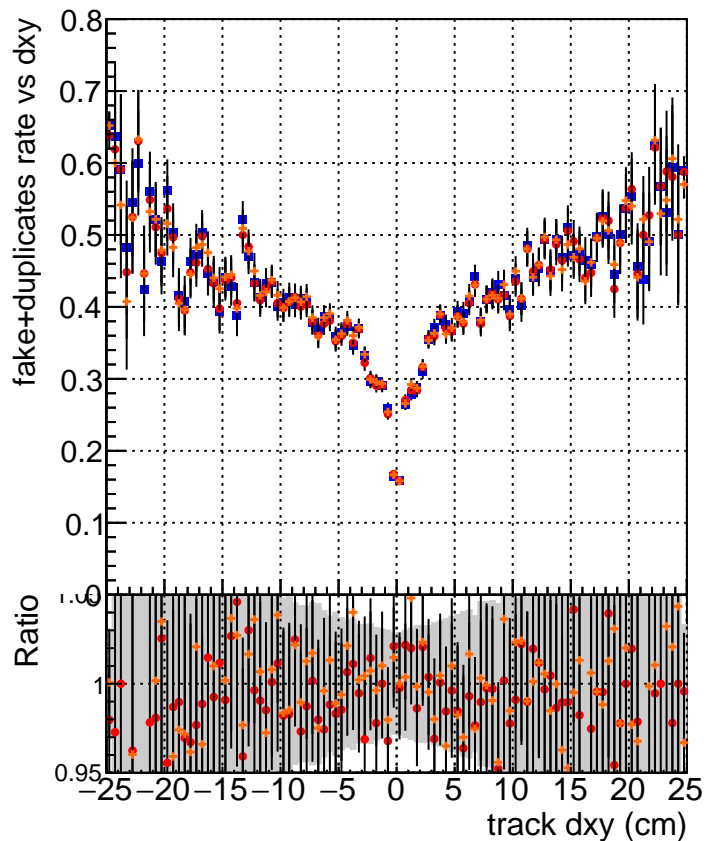

**Efficiency vs Dxy****fake+duplicates vs dxy****Efficiency vs Dz**

■ DQM\_TT\_mkFit\_ORIG  
● DQM\_TT\_mkFit\_MODIF  
◆ /data2/legianni/newRel-PR129/sta/CMSSW\_13\_2\_0\_pre3/src/DQM\_TT\_MODIFok