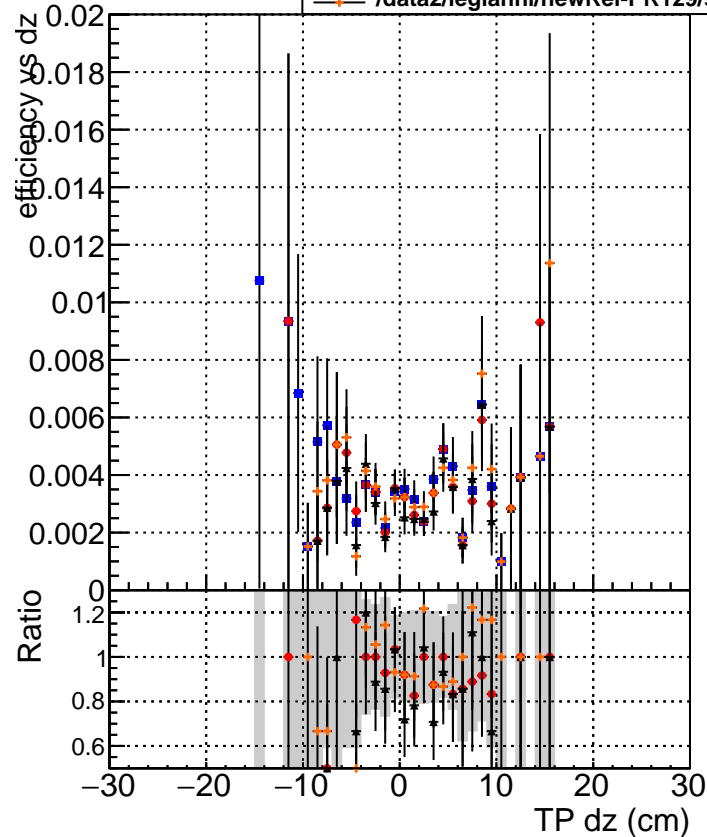

**Efficiency vs Dxy**

**Efficiency vs Dz**

- DQM TT mkFit ORIG
- DQM TT mkFit MODIF
- ▲ /data2/legianni/newRel-PR129/sta/CMSSW\_13\_2\_0\_pre3/src/DQM\_TT\_ORIGok
- ◆ /data2/legianni/newRel-PR129/sta/CMSSW\_13\_2\_0\_pre3/src/DQM\_TT\_ORIG