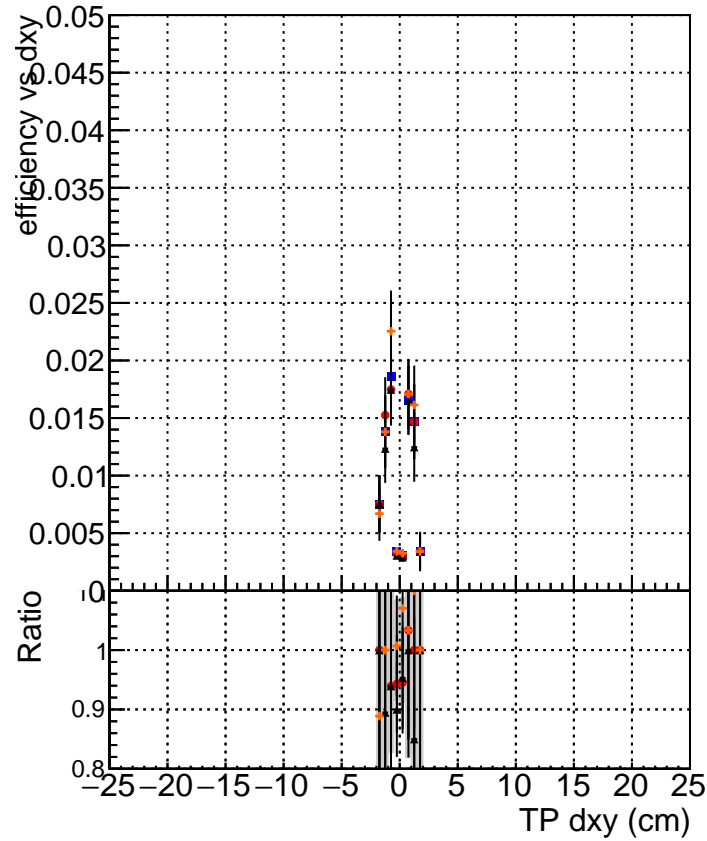

**Efficiency vs Dxy**

**Efficiency vs Dz**

- DQM TT mkFit ORIG
- DQM TT mkFit MODIF
- ▲ /data2/legianni/newRel-PR129/sta/CMSSW\_13\_2\_0\_pre3/src/DQM\_TT\_ORIGok
- ◆ /data2/legianni/newRel-PR129/sta/CMSSW\_13\_2\_0\_pre3/src/DQM\_TT\_ORIG