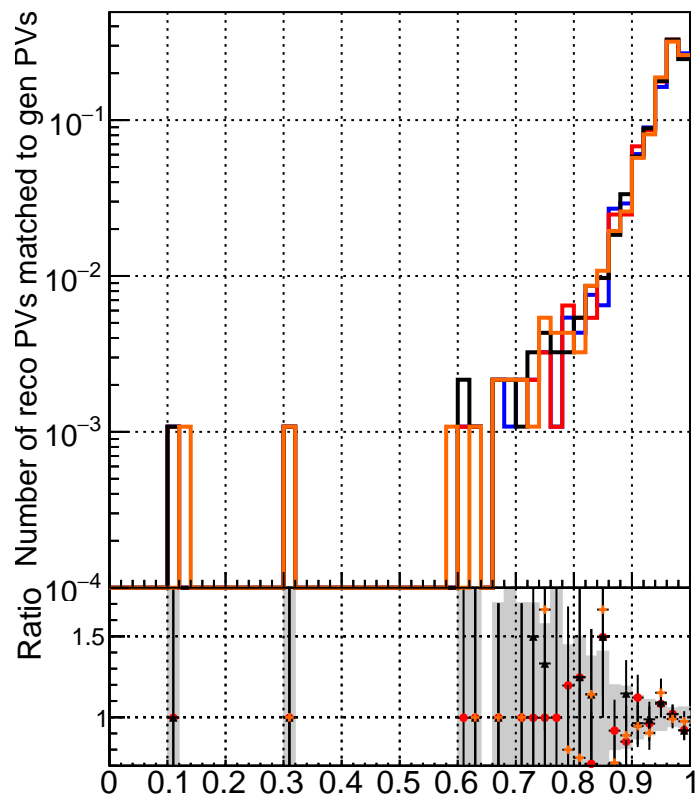

RecoPVAssoc2GenPVMatched_Purity

RecoPVAssoc2GenPVNotMatched_Purity

RecoPVAssoc2GenPVMatched_missing

RecoPVAssoc2GenPVNotMatched_missing