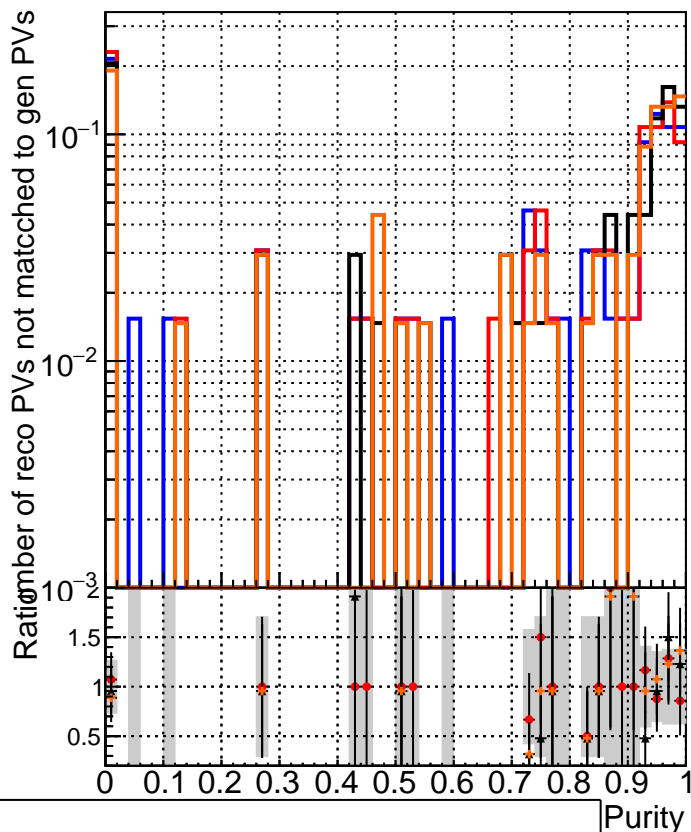

RecoPVAssoc2GenPVMatched_Purity

RecoPVAssoc2GenPVNotMatched_Purity

RecoPVAssoc2GenPVMatched_missing

RecoPVAssoc2GenPVNotMatched_missing