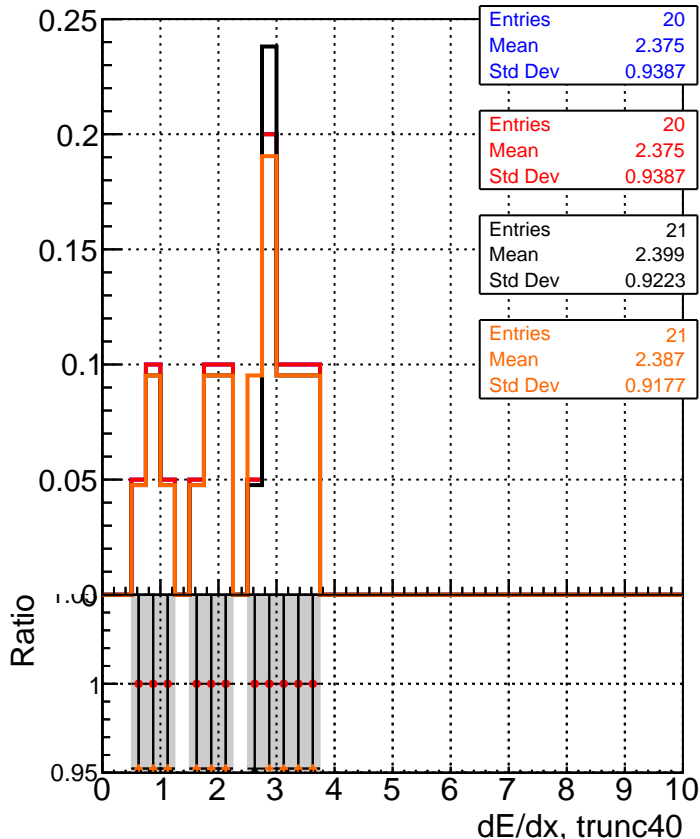

**dE/dx estimator 1**

**dE/dx estimator 2**

— DQM\_TT\_mkFit\_ORIG  
— DQM\_TT\_mkFit\_MODIF  
— /data2/legianni/newRel-PR129/sta/CMSSW\_13\_2\_0\_pre3/src/DQM\_TT\_ORIGok  
— /data2/legianni/newRel-PR129/sta/CMSSW\_13\_2\_0\_pre3/src/DQM\_TT\_ORIG