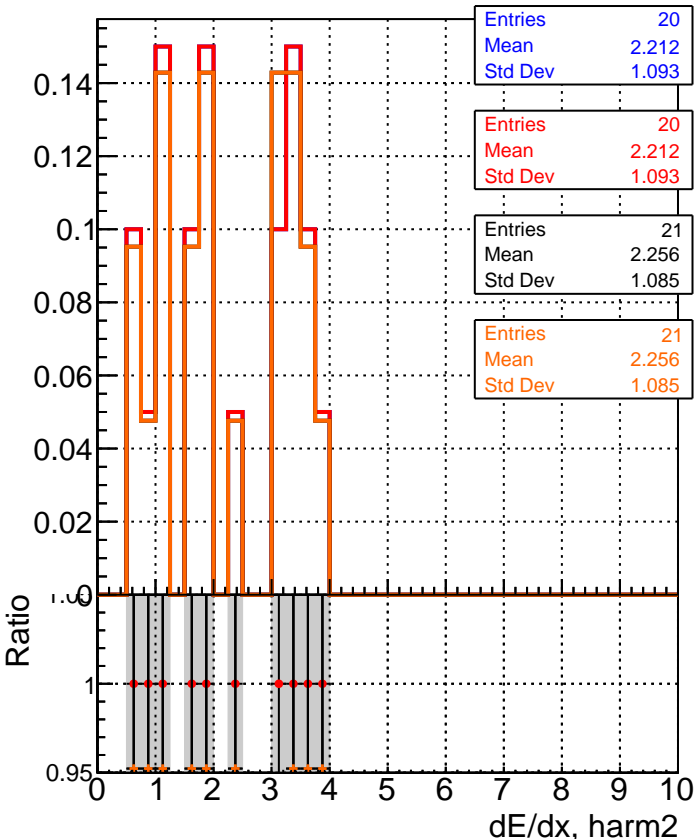

**dE/dx estimator 1**

**dE/dx estimator 2**

— DQM\_TT\_mkFit\_ORIG  
— DQM\_TT\_mkFit\_MODIF  
— /data2/legianni/newRel-PR129/sta/CMSSW\_13\_2\_0\_pre3/src/DQM\_TT\_ORIGok  
— /data2/legianni/newRel-PR129/sta/CMSSW\_13\_2\_0\_pre3/src/DQM\_TT\_ORIG