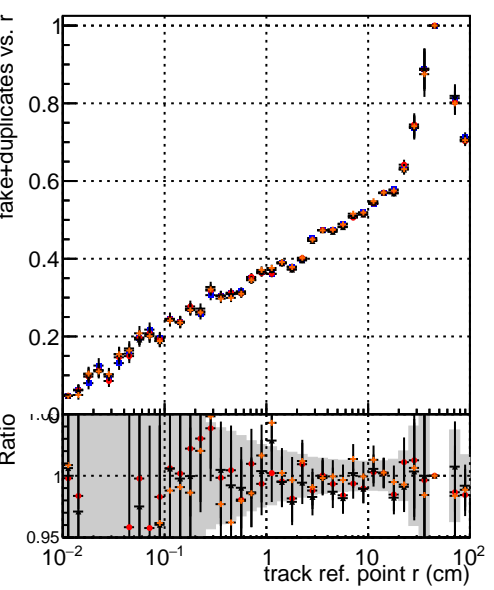

Efficiency vs vertpos**fake+duplicates vs vert r**

■ DQM TT mkFit ORIG
● DQM TT mkFit MODIF
▲ /data2/legianni/newRel-PR129/sta/CMSSW_13_2_0_pre3/src/DQM TT ORIGok
★ /data2/legianni/newRel-PR129/sta/CMSSW_13_2_0_pre3/src/DQM TT ORIG

Efficiency vs vert z**Efficiency vs. sim PV z****fake+duplicates vs Sim. PV z**