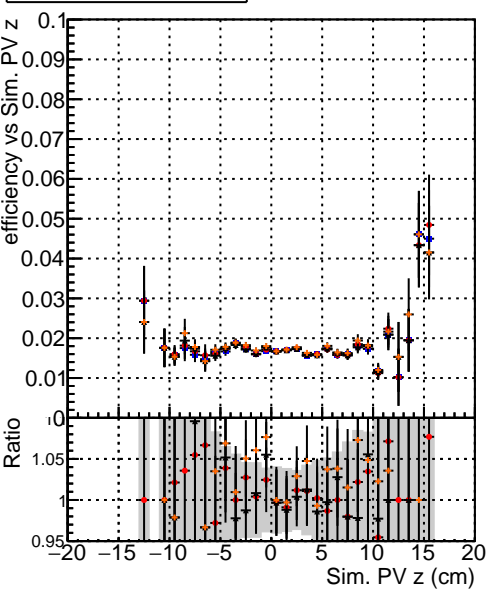

Efficiency vs vertpos**fake+duplicates vs vert r**

■ DQM TT mkFit ORIG
● DQM TT mkFit MODIF
▲ /data2/legianni/newRel-PR129/sta/CMSSW_13_2_0_pre3/src/DQM TT ORIGok
★ /data2/legianni/newRel-PR129/sta/CMSSW_13_2_0_pre3/src/DQM TT ORIG

Efficiency vs vert z**Efficiency vs. sim PV z****fake+duplicates vs Sim. PV z**