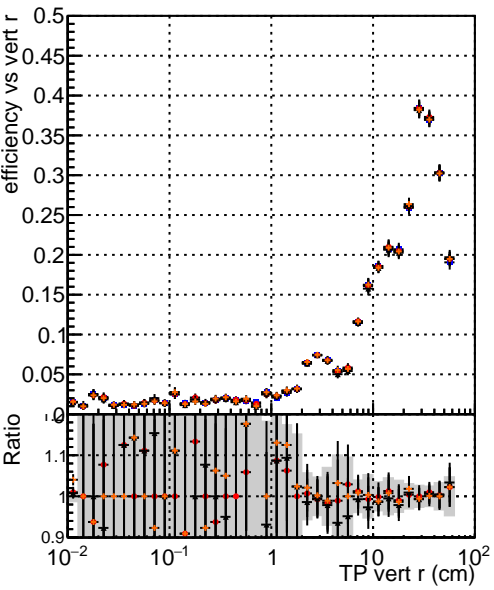

Efficiency vs vertpos**fake+duplicates vs vert r**

■ DQM TT mkFit ORIG
● DQM TT mkFit MODIF
▲ /data2/legianni/newRel-PR129/sta/CMSSW_13_2_0_pre3/src/DQM TT ORIGok
★ /data2/legianni/newRel-PR129/sta/CMSSW_13_2_0_pre3/src/DQM TT ORIG

Efficiency vs vert z**Efficiency vs. sim PV z****fake+duplicates vs Sim. PV z**