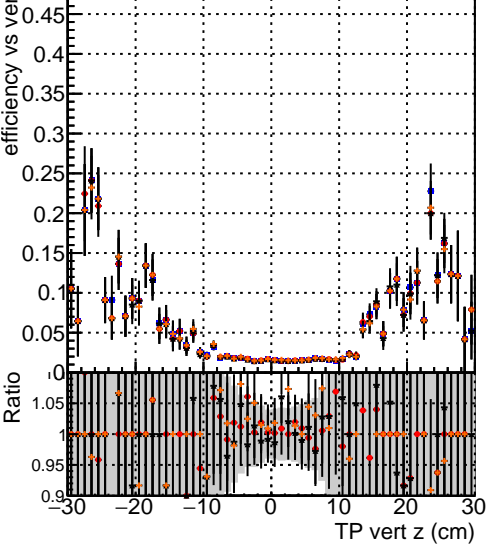

Efficiency vs vertpos**fake+duplicates vs vert r**

■ DQM TT mkFit ORIG
● DQM TT mkFit MODIF
▲ /data2/legianni/newRel-PR129/sta/CMSSW_13_2_0_pre3/src/DQM TT ORIGok
★ /data2/legianni/newRel-PR129/sta/CMSSW_13_2_0_pre3/src/DQM TT ORIG

Efficiency vs vert z**Efficiency vs. sim PV z****fake+duplicates vs Sim. PV z**