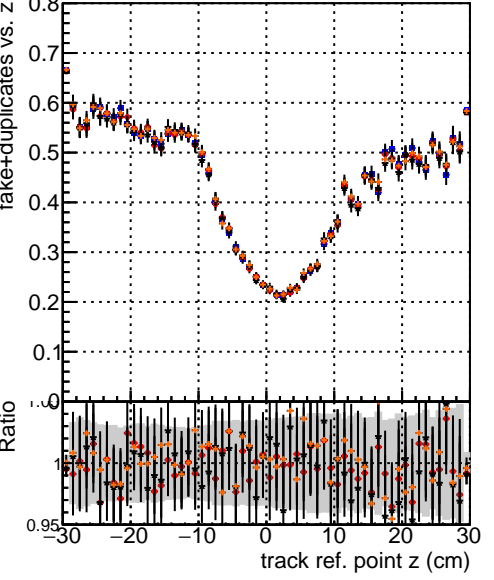

Efficiency vs vertpos**fake+duplicates vs vert r**

■ DQM TT mkFit ORIG
● DQM TT mkFit MODIF
▲ /data2/legianni/newRel-PR129/sta/CMSSW_13_2_0_pre3/src/DQM TT ORIGok
★ /data2/legianni/newRel-PR129/sta/CMSSW_13_2_0_pre3/src/DQM TT ORIG

Efficiency vs vert z**Efficiency vs. sim PV z****fake+duplicates vs Sim. PV z**