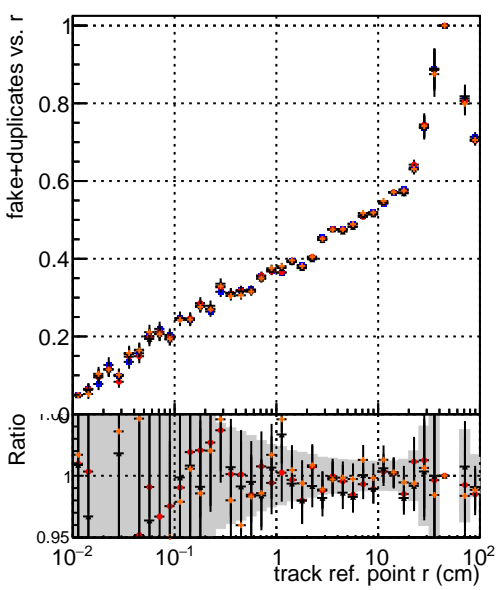

Efficiency vs vertpos**fake+duplicates vs vert r****Efficiency vs vert z****fake+duplicates vs. z****Efficiency vs. sim PV z****fake+duplicates vs Sim. PV z**

■ DQM TT mkFit ORIG
■ DQM TT mkFit MODIF
■ /data2/legianni/newRel-PR129/sta/CMSSW_13_2_0_pre3/src/DQM TT ORIGok
■ /data2/legianni/newRel-PR129/sta/CMSSW_13_2_0_pre3/src/DQM TT ORIG