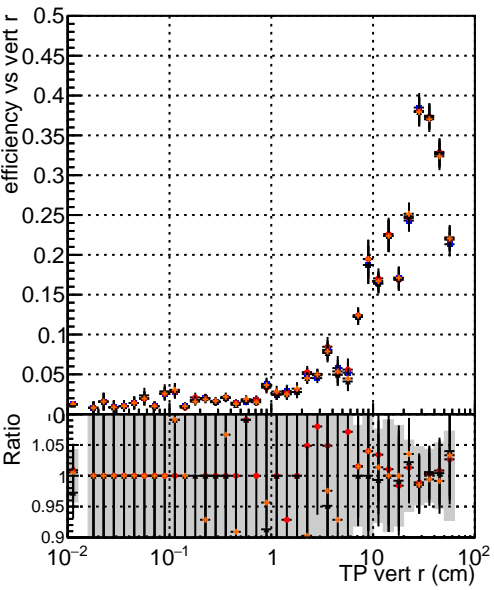

Efficiency vs vertpos**fake+duplicates vs vert r****Efficiency vs vert z****fake+duplicates vs. z****Efficiency vs. sim PV z****fake+duplicates vs Sim. PV z**

■ DQM TT mkFit ORIG
■ DQM TT mkFit MODIF
■ /data2/legianni/newRel-PR129/sta/CMSSW_13_2_0_pre3/src/DQM TT ORIGok
■ /data2/legianni/newRel-PR129/sta/CMSSW_13_2_0_pre3/src/DQM TT ORIG