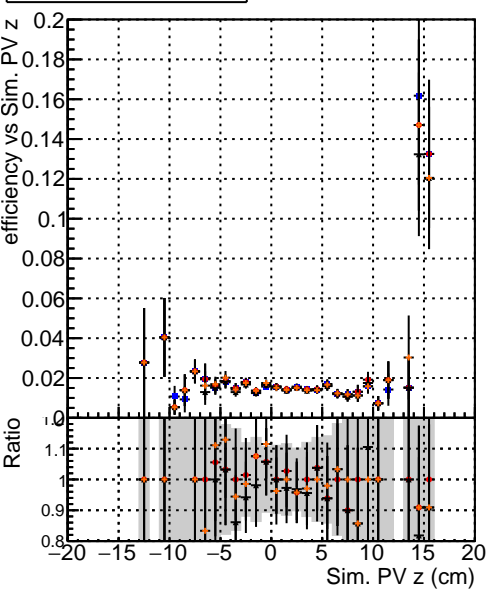

Efficiency vs vertpos**fake+duplicates vs vert r****Efficiency vs vert z****fake+duplicates vs. z****Efficiency vs. sim PV z****fake+duplicates vs Sim. PV z**

■ DQM TT mkFit ORIG
■ DQM TT mkFit MODIF
■ /data2/legianni/newRel-PR129/sta/CMSSW_13_2_0_pre3/src/DQM TT ORIGok
■ /data2/legianni/newRel-PR129/sta/CMSSW_13_2_0_pre3/src/DQM TT ORIG