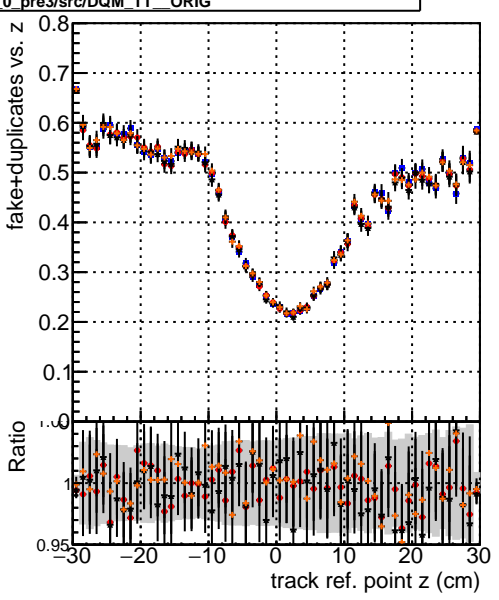

Efficiency vs vertpos**fake+duplicates vs vert r****Efficiency vs vert z****fake+duplicates vs. z****Efficiency vs. sim PV z****fake+duplicates vs Sim. PV z**

■ DQM TT mkFit ORIG
■ DQM TT mkFit MODIF
■ /data2/legianni/newRel-PR129/sta/CMSSW_13_2_0_pre3/src/DQM TT ORIGok
■ /data2/legianni/newRel-PR129/sta/CMSSW_13_2_0_pre3/src/DQM TT ORIG