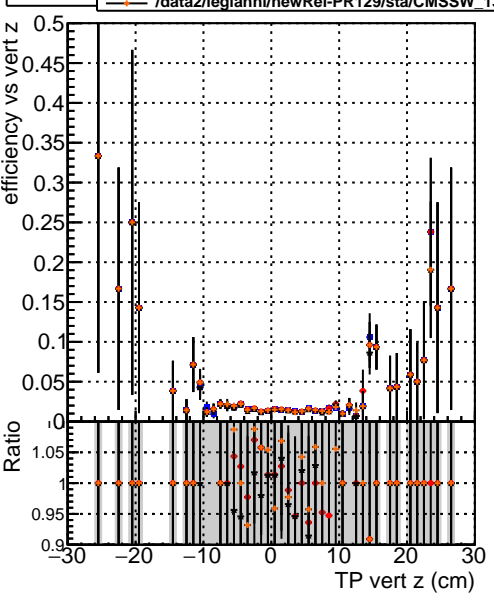

Efficiency vs vertpos**fake+duplicates vs vert r****Efficiency vs vert z****fake+duplicates vs. z****Efficiency vs. sim PV z****fake+duplicates vs Sim. PV z**

■ DQM TT mkFit ORIG
■ DQM TT mkFit MODIF
■ /data2/legianni/newRel-PR129/sta/CMSSW_13_2_0_pre3/src/DQM TT ORIGok
■ /data2/legianni/newRel-PR129/sta/CMSSW_13_2_0_pre3/src/DQM TT ORIG