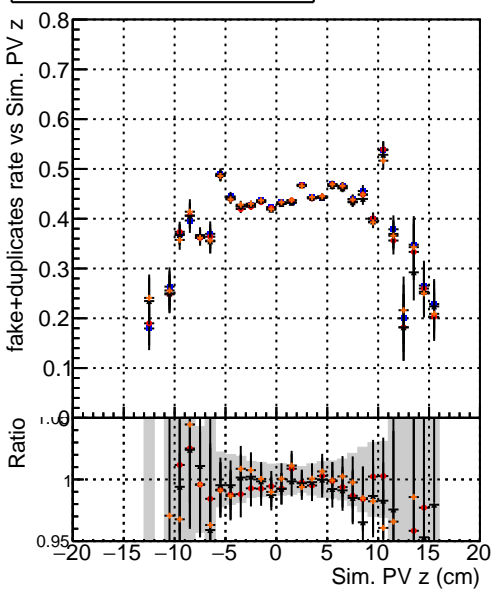

Efficiency vs vertpos**fake+duplicates vs vert r****Efficiency vs vert z****fake+duplicates vs. z****Efficiency vs. sim PV z****fake+duplicates vs Sim. PV z**

■ DQM TT mkFit ORIG
■ DQM TT mkFit MODIF
■ /data2/legianni/newRel-PR129/sta/CMSSW_13_2_0_pre3/src/DQM TT ORIGok
■ /data2/legianni/newRel-PR129/sta/CMSSW_13_2_0_pre3/src/DQM TT ORIG