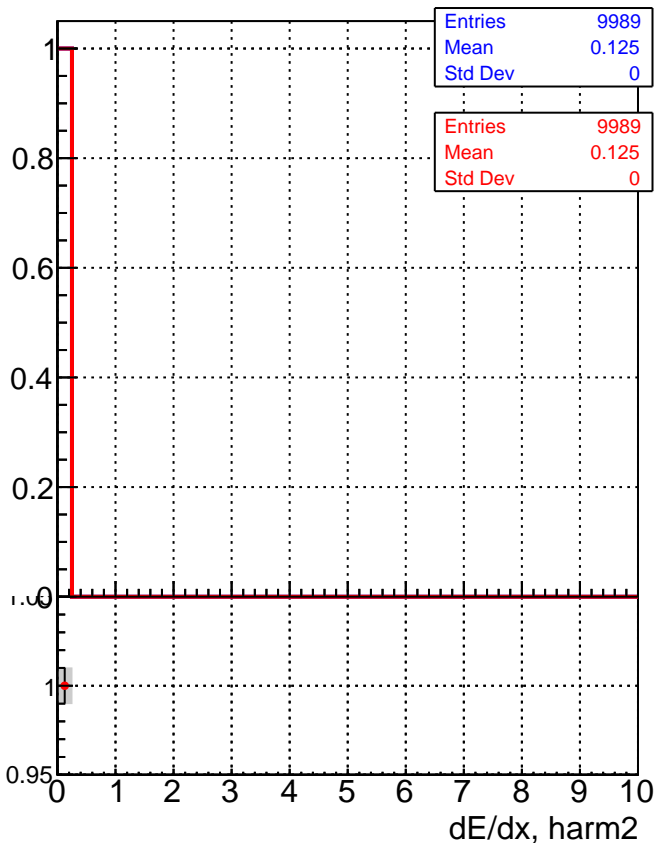

dE/dx estimator 1

dE/dx estimator 2

■ DQM\_correctCheck\_mu\_pt1to1000\_eta2p0to2p5  
● DQM\_original\_mu\_pt1to1000\_eta2p0to2p5