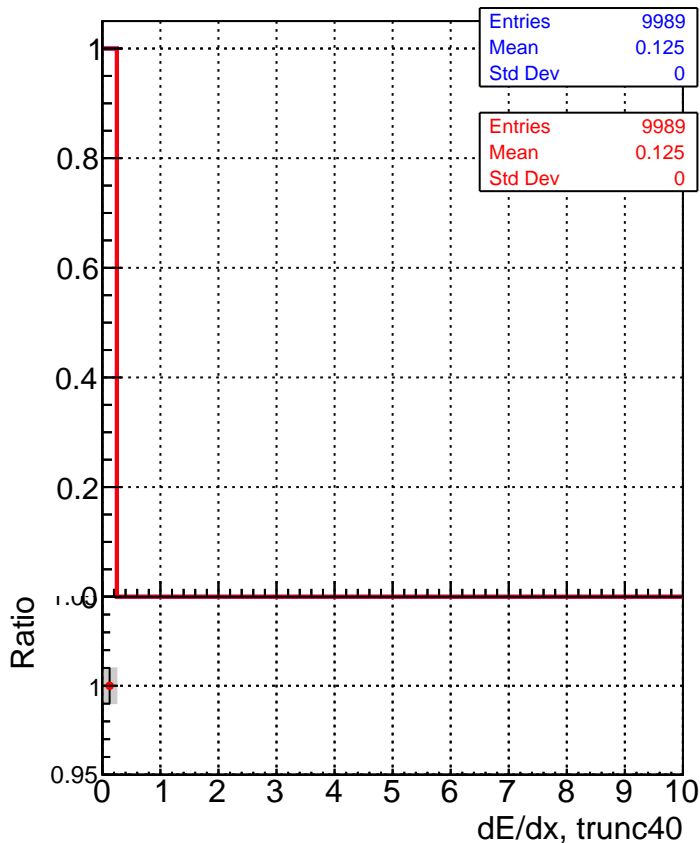

dE/dx estimator 1

dE/dx estimator 2

■ DQM\_correctCheck\_mu\_pt1to1000\_eta2p0to2p5  
● DQM\_original\_mu\_pt1to1000\_eta2p0to2p5