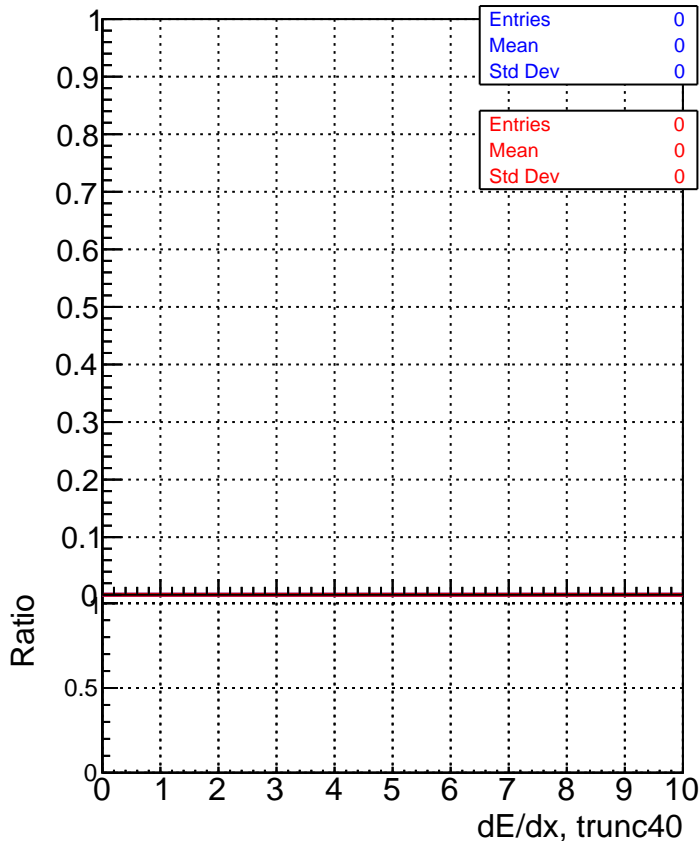

dE/dx estimator 1

dE/dx estimator 2

■ DQM_correctCheck2_mu_pt1to1000_eta2p5to4p0
● DQM_original_mu_pt1to1000_eta2p5to4p0