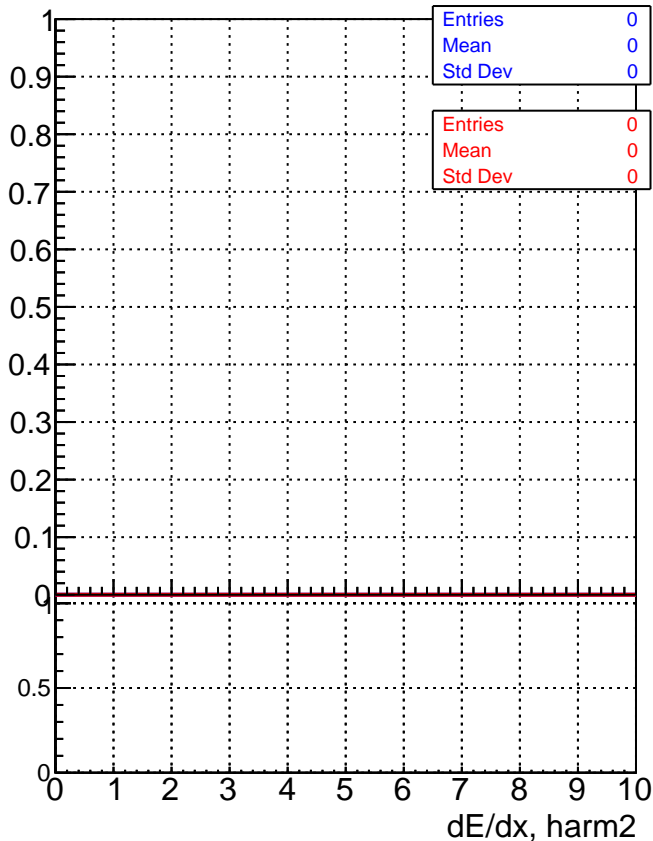

dE/dx estimator 1

dE/dx estimator 2

■ DQM_correctCheck2_mu_pt1to1000_eta2p5to4p0
● DQM_original_mu_pt1to1000_eta2p5to4p0