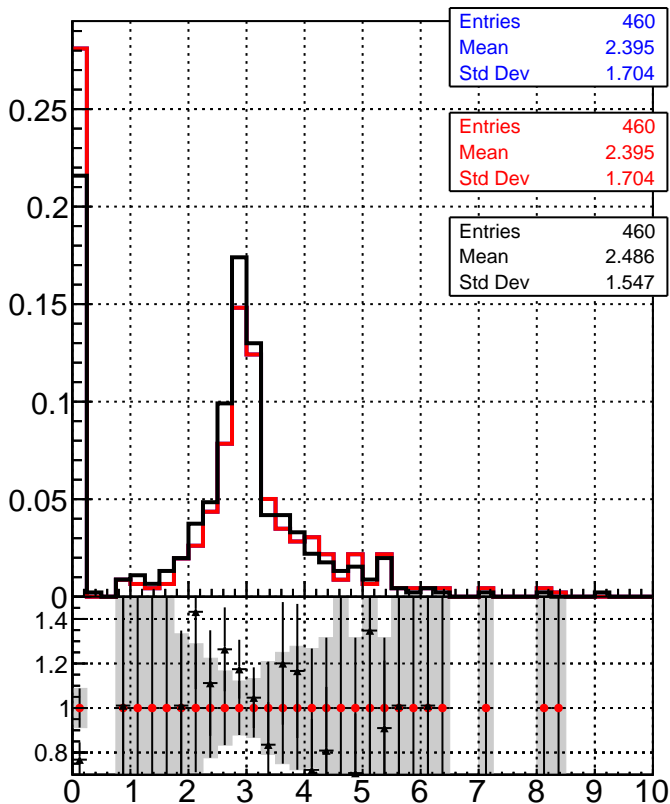

dE/dx estimator 1

dE/dx estimator 2

■ DQM_mkFit_time
● DQM_mkFit_time_b1
▲ DQM_BDT_mkFit_time