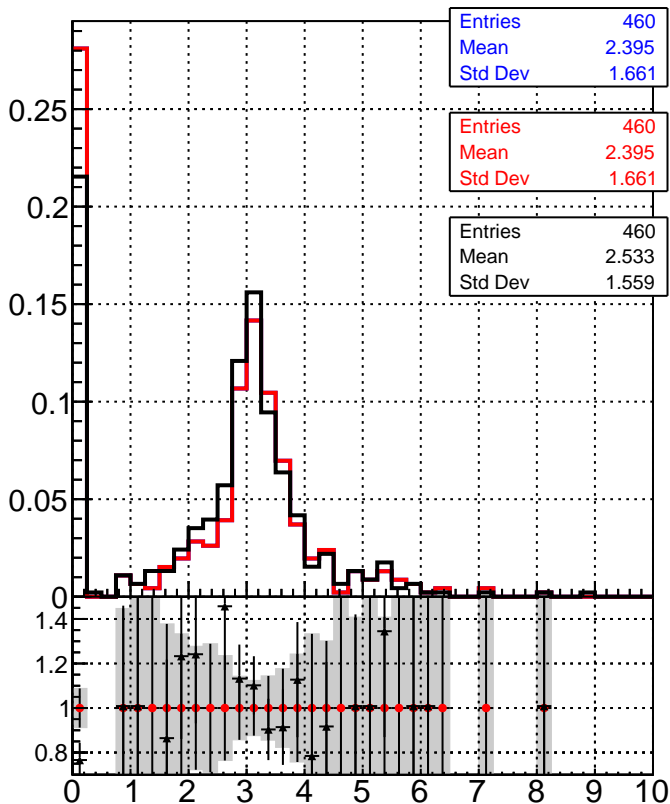

dE/dx estimator 1

dE/dx estimator 2

■ DQM_mkFit_time
● DQM_mkFit_time_b1
▲ DQM_BDT_mkFit_time