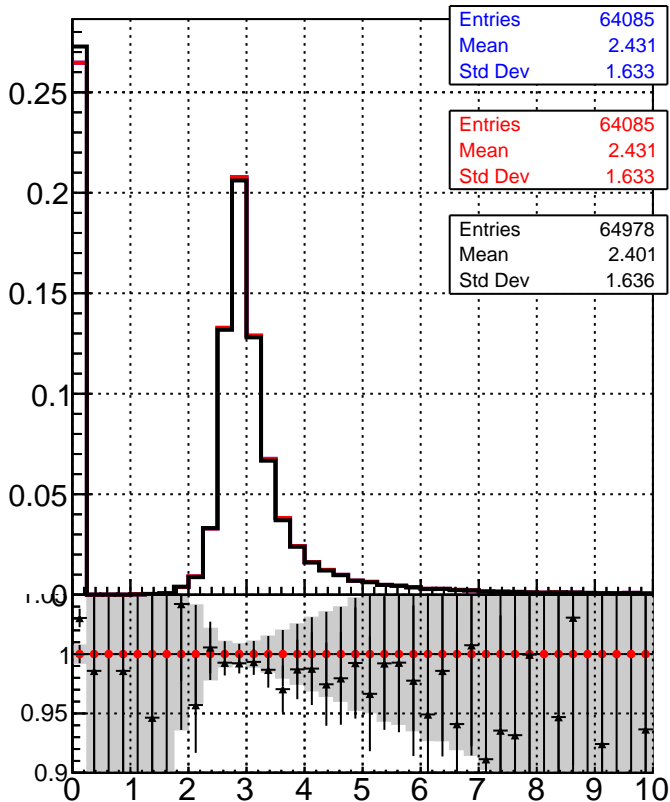

dE/dx estimator 1

dE/dx estimator 2

■ DQM_mkFit_time
● DQM_mkFit_time_b1
▲ DQM_BDT_mkFit_time