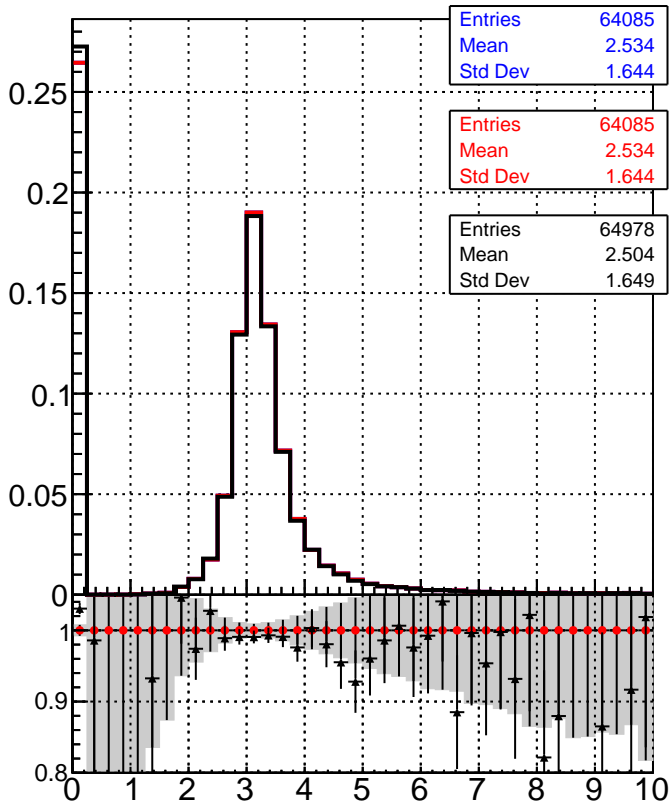

dE/dx estimator 1

dE/dx estimator 2

■ DQM_mkFit_time
● DQM_mkFit_time_b1
▲ DQM_BDT_mkFit_time