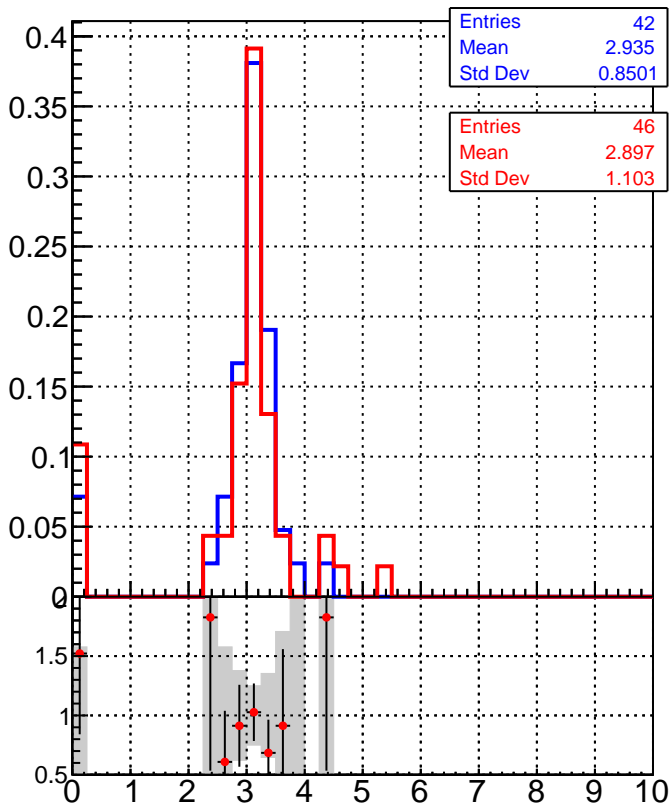

dE/dx estimator 1

dE/dx estimator 2

— DQM_mkFit_time
— DQM_BDT_mkFit_time