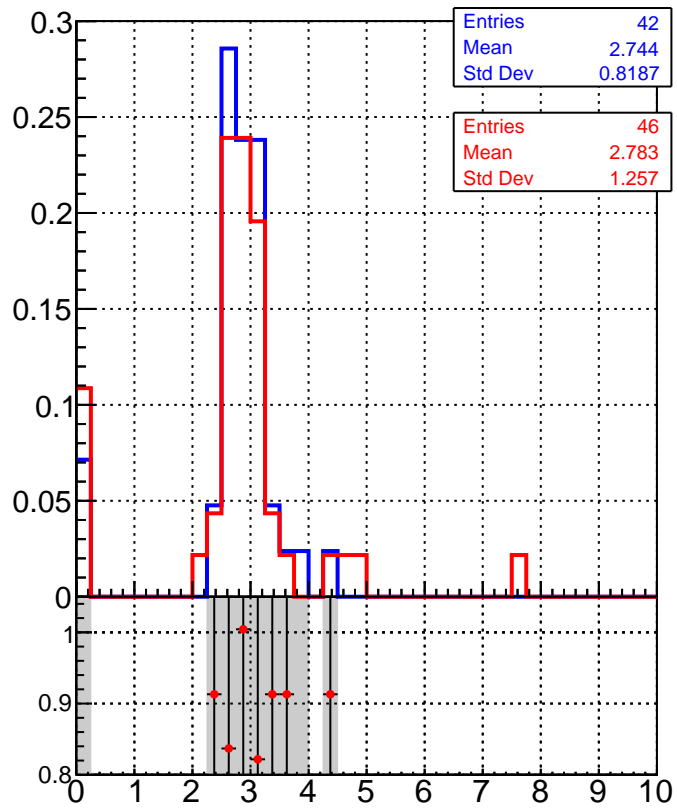

dE/dx estimator 1

dE/dx estimator 2

— DQM_mkFit_time
— DQM_BDT_mkFit_time