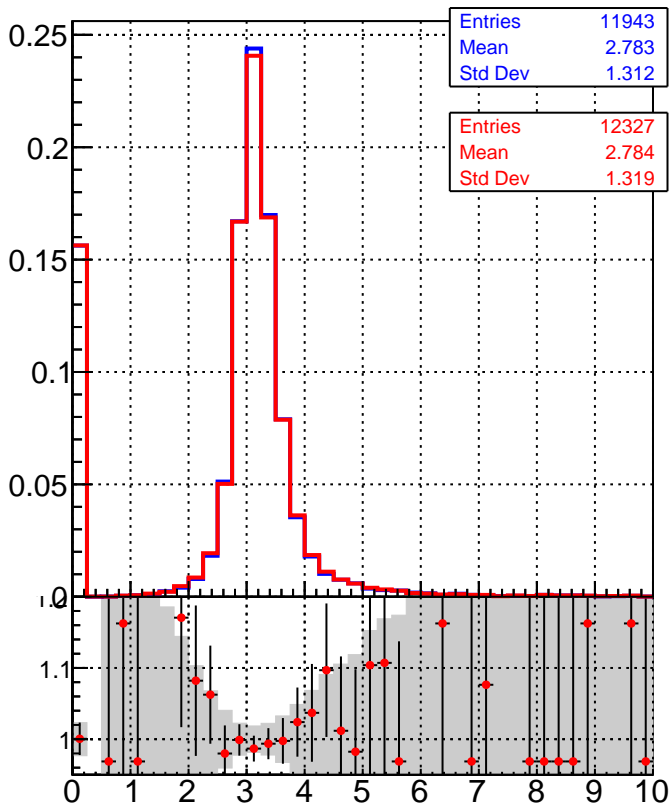

dE/dx estimator 1

dE/dx estimator 2

■ DQM_mkFit_time
● DQM_BDT_mkFit_time