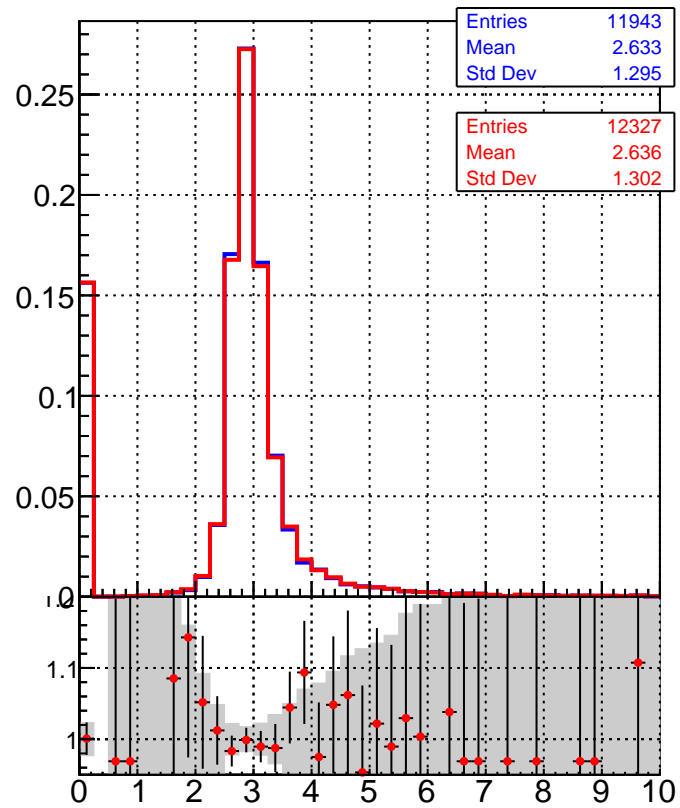

dE/dx estimator 1

dE/dx estimator 2

■ DQM_mkFit_time
● DQM_BDT_mkFit_time