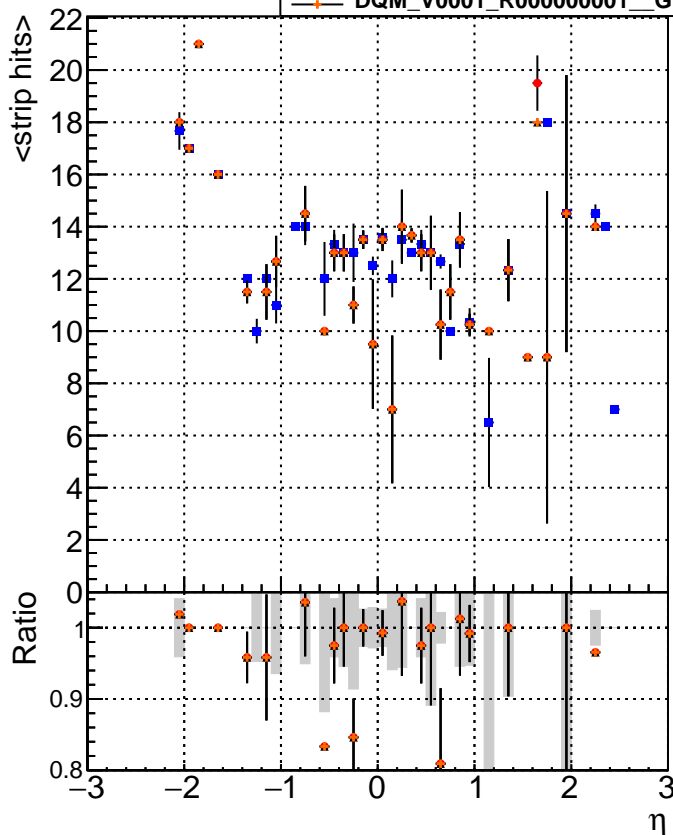

mean # PXL hits vs eta

mean # PXL Layers with measurement vs eta

mean # STRIP hits vs eta

- DQM_V0001_R000000001 Global cmssw RECO
- DQM_V0001_R000000001 Global mkFitOriginal RECO
- ▲ DQM_V0001_R000000001 Global mkFitNew RECO
- ◆ DQM_V0001_R000000001 Global mkFitNew05 RECO