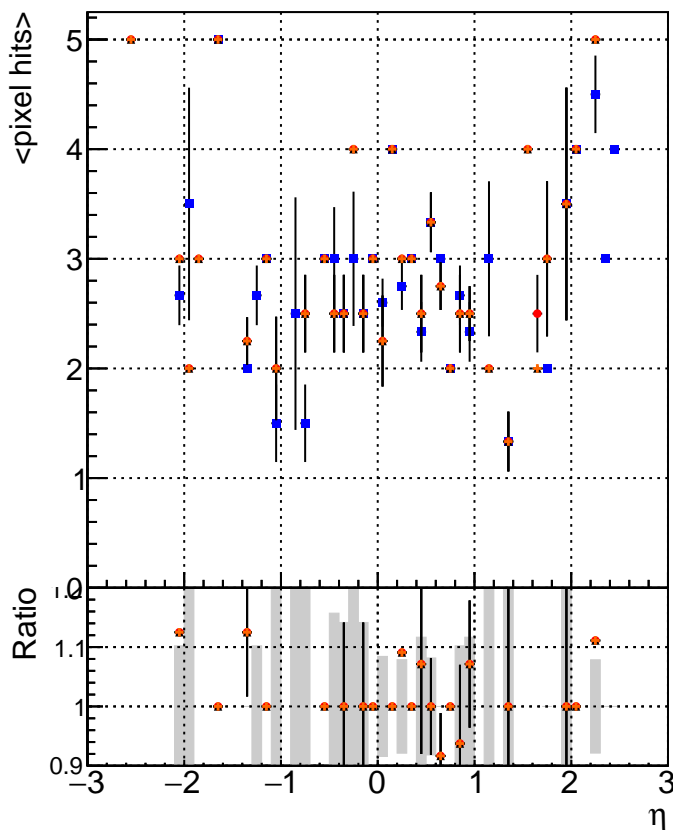

mean # PXL hits vs eta

mean # PXL Layers with measurement vs eta

mean # STRIP hits vs eta

- DQM_V0001_R000000001 Global cmssw RECO
- DQM_V0001_R000000001 Global mkFitOriginal RECO
- ▲ DQM_V0001_R000000001 Global mkFitNew RECO
- ◆ DQM_V0001_R000000001 Global mkFitNew05 RECO