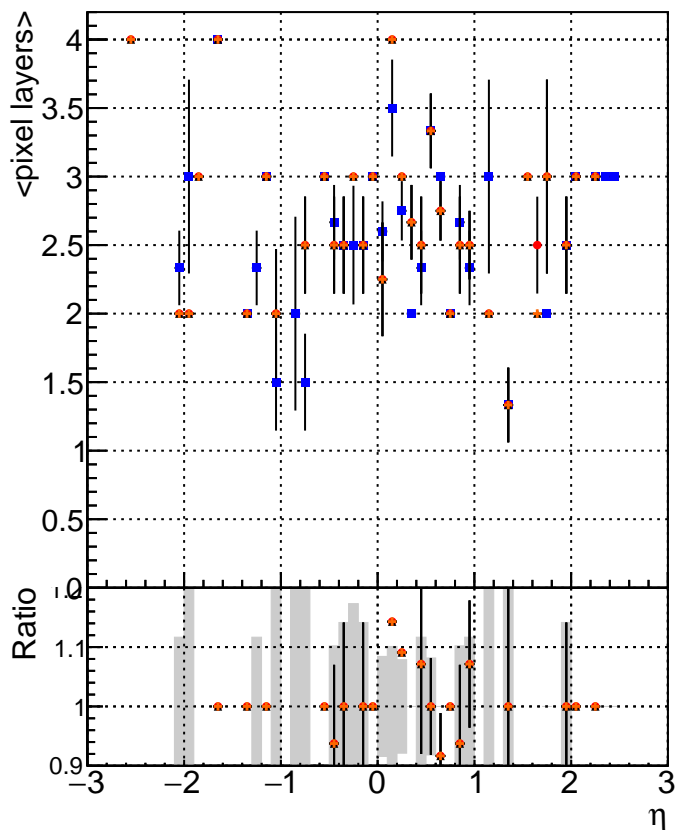

mean # PXL hits vs eta

mean # PXL Layers with measurement vs eta

mean # STRIP hits vs eta

- DQM_V0001_R000000001 Global cmssw RECO
- DQM_V0001_R000000001 Global mkFitOriginal RECO
- ▲ DQM_V0001_R000000001 Global mkFitNew RECO
- ◆ DQM_V0001_R000000001 Global mkFitNew05 RECO