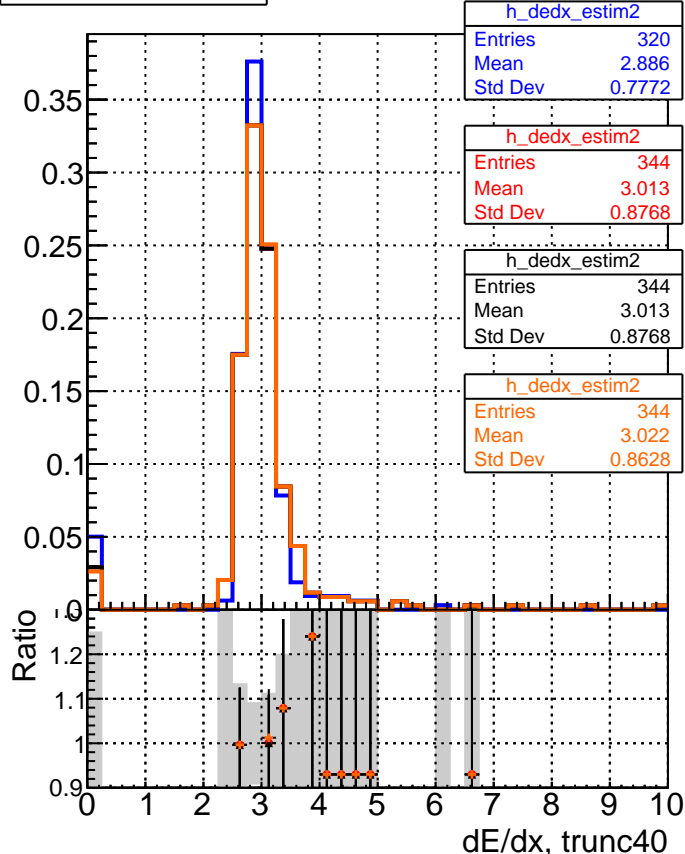

**dE/dx estimator 1****dE/dx estimator 2**

— DQM\_V0001\_R000000001 Global cmssw\_RECO  
— DQM\_V0001\_R000000001 Global mkFitOriginal\_RECO  
— DQM\_V0001\_R000000001 Global mkFitNew\_RECO  
— DQM\_V0001\_R000000001 Global mkFitNew05\_RECO