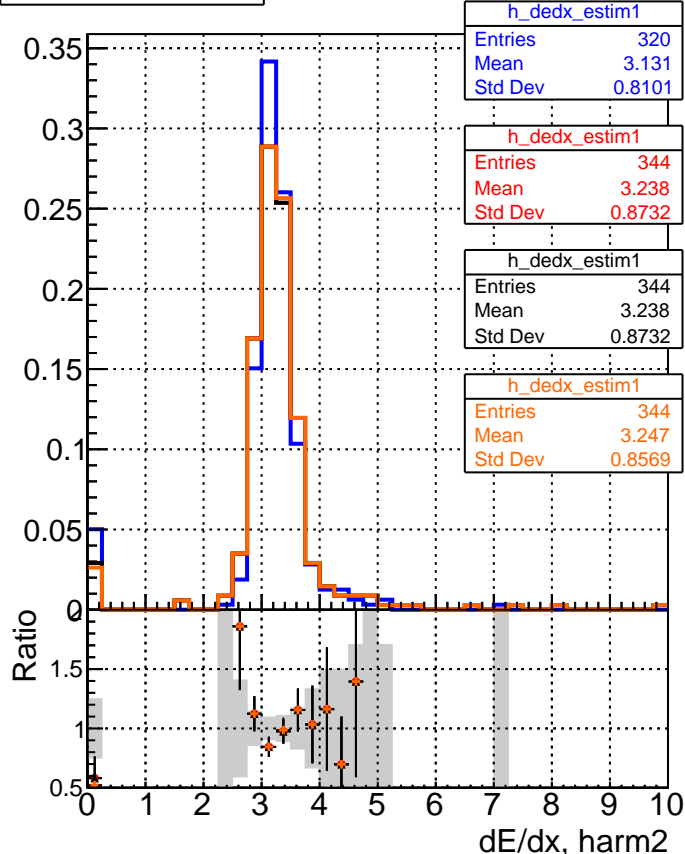

**dE/dx estimator 1****dE/dx estimator 2**

— DQM\_V0001\_R000000001 Global cmssw\_RECO  
— DQM\_V0001\_R000000001 Global mkFitOriginal\_RECO  
— DQM\_V0001\_R000000001 Global mkFitNew\_RECO  
— DQM\_V0001\_R000000001 Global mkFitNew05\_RECO