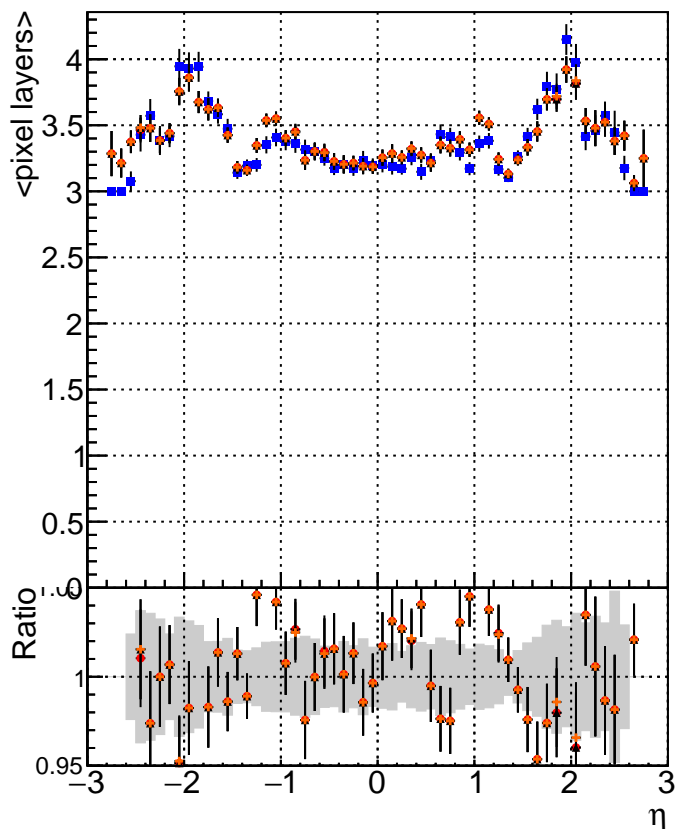

mean # PXL hits vs eta

mean # PXL Layers with measurement vs eta

mean # STRIP hits vs eta

- DQM\_V0001\_R000000001\_Global\_cmssw\_RECO
- DQM\_V0001\_R000000001\_Global\_mkFitOriginal\_RECO
- ▲ DQM\_V0001\_R000000001\_Global\_mkFitNew\_RECO
- ◆ DQM\_V0001\_R000000001\_Global\_mkFitNew05\_RECO