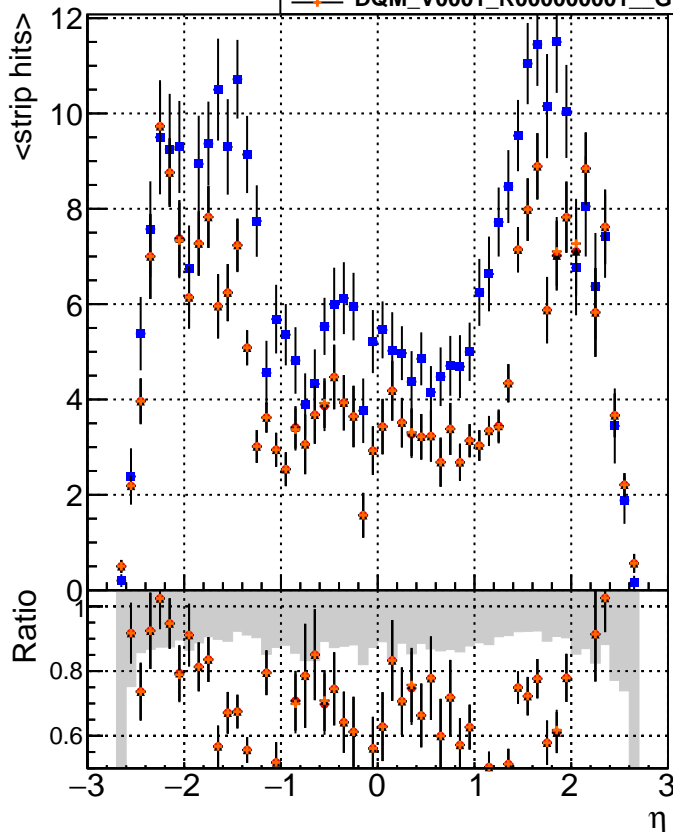

mean # PXL hits vs eta

mean # PXL Layers with measurement vs eta

mean # STRIP hits vs eta

- DQM\_V0001\_R000000001\_Global\_cmssw\_RECO
- DQM\_V0001\_R000000001\_Global\_mkFitOriginal\_RECO
- ▲ DQM\_V0001\_R000000001\_Global\_mkFitNew\_RECO
- ◆ DQM\_V0001\_R000000001\_Global\_mkFitNew05\_RECO