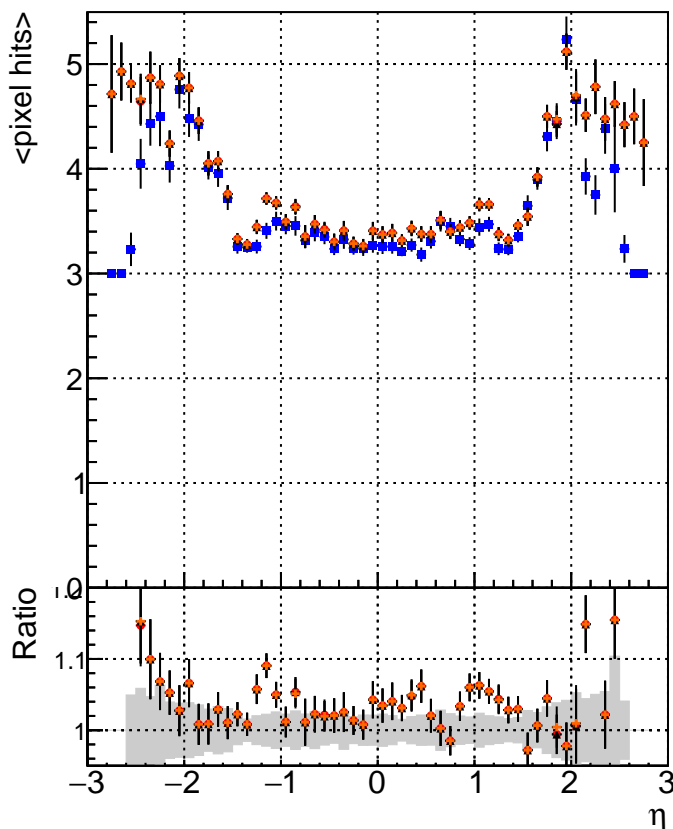

mean # PXL hits vs eta

mean # PXL Layers with measurement vs eta

mean # STRIP hits vs eta

- DQM\_V0001\_R000000001\_Global\_cmssw\_RECO
- DQM\_V0001\_R000000001\_Global\_mkFitOriginal\_RECO
- ▲ DQM\_V0001\_R000000001\_Global\_mkFitNew\_RECO
- ◆ DQM\_V0001\_R000000001\_Global\_mkFitNew05\_RECO