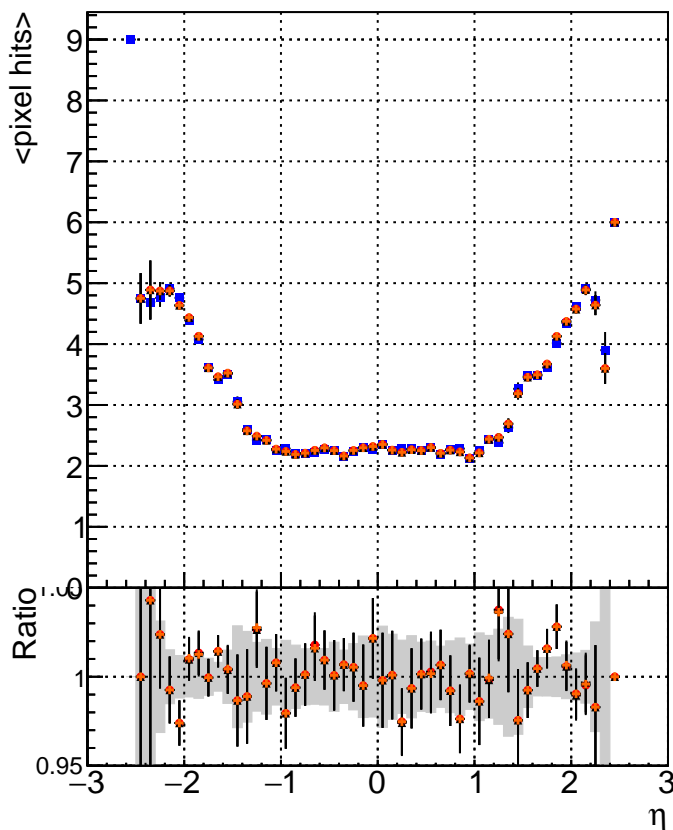

mean # PXL hits vs eta

mean # PXL Layers with measurement vs eta

mean # STRIP hits vs eta

- DQM\_V0001\_R000000001 Global cmssw\_RECO
- DQM\_V0001\_R000000001 Global mkFitOriginal\_RECO
- ▲ DQM\_V0001\_R000000001 Global mkFitNew\_RECO
- ◆ DQM\_V0001\_R000000001 Global mkFitNew05\_RECO