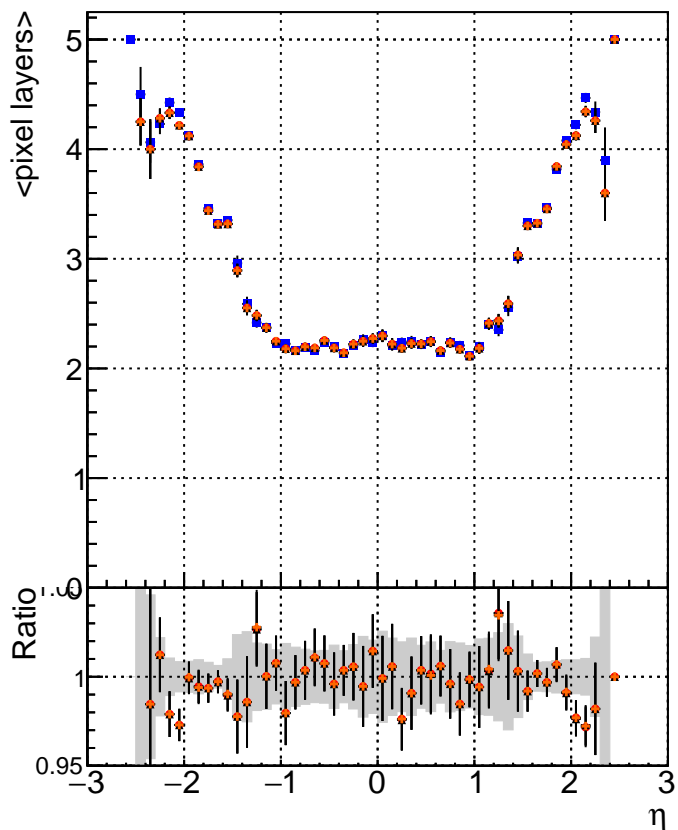

mean # PXL hits vs eta

mean # PXL Layers with measurement vs eta

mean # STRIP hits vs eta

- DQM\_V0001\_R000000001 Global cmssw\_RECO
- DQM\_V0001\_R000000001 Global mkFitOriginal\_RECO
- ▲ DQM\_V0001\_R000000001 Global mkFitNew\_RECO
- ◆ DQM\_V0001\_R000000001 Global mkFitNew05\_RECO