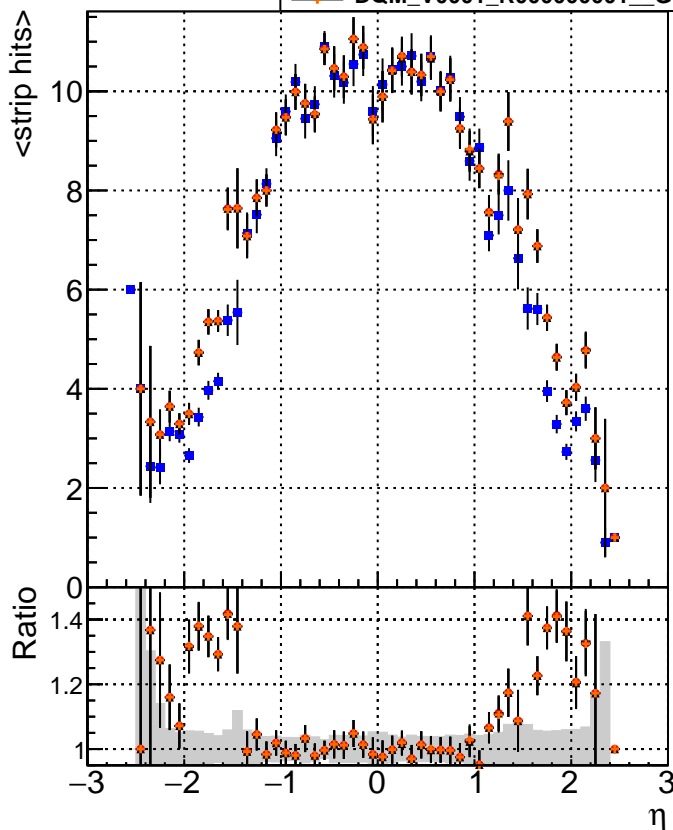

mean # PXL hits vs eta

mean # PXL Layers with measurement vs eta

mean # STRIP hits vs eta

- DQM\_V0001\_R000000001 Global cmssw\_RECO
- DQM\_V0001\_R000000001 Global mkFitOriginal\_RECO
- ▲ DQM\_V0001\_R000000001 Global mkFitNew\_RECO
- ◆ DQM\_V0001\_R000000001 Global mkFitNew05\_RECO