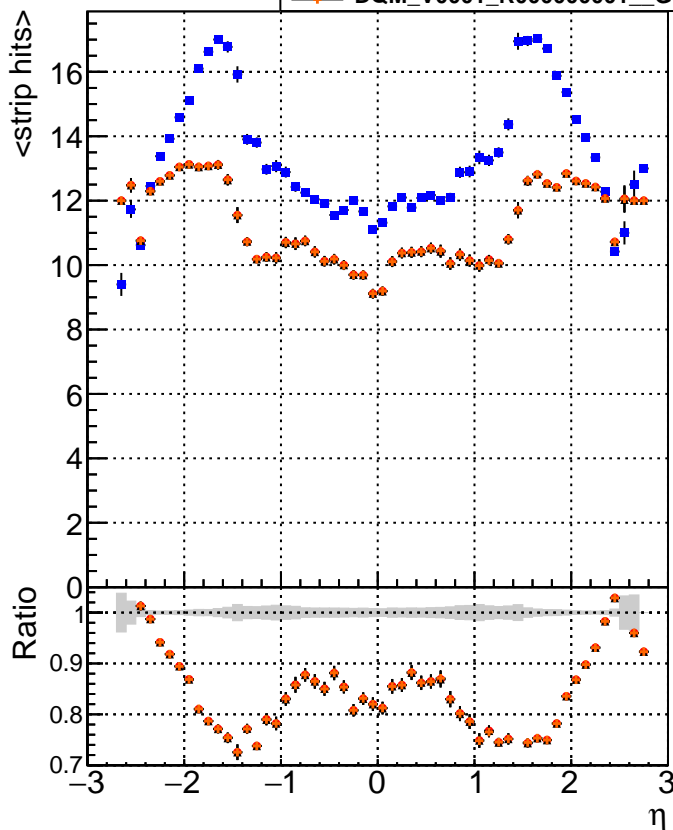

mean # PXL hits vs eta

mean # PXL Layers with measurement vs eta

mean # STRIP hits v

- DQM_V0001_R000000001 Global cmssw RECO
- DQM_V0001_R000000001 Global mkFitOriginal RECO
- ▲ DQM_V0001_R000000001 Global mkFitNew RECO
- ◆ DQM_V0001_R000000001 Global mkFitNew05 RECO