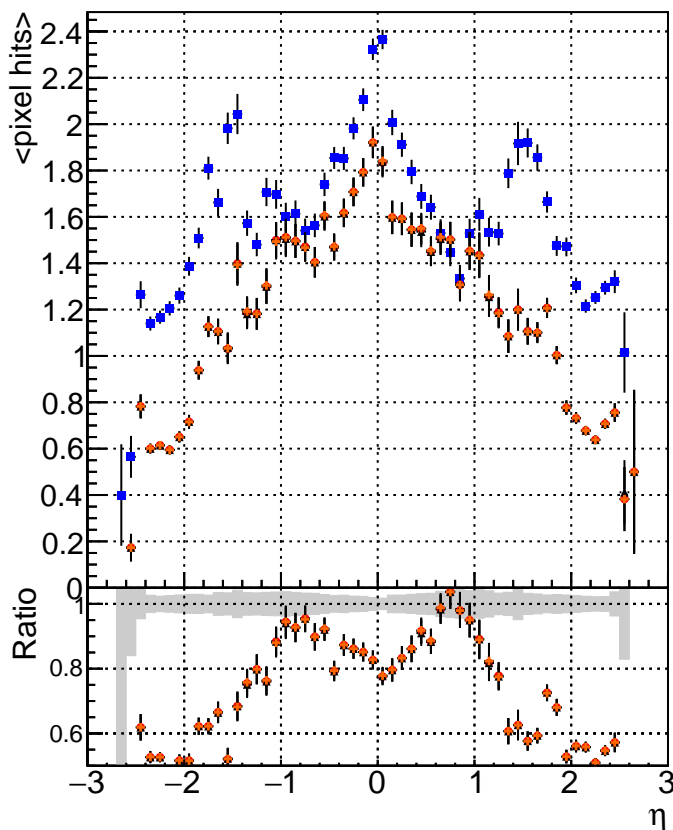

mean # PXL hits vs eta

mean # PXL Layers with measurement vs eta

mean # STRIP hits v

- DQM_V0001_R000000001 Global cmssw RECO
- DQM_V0001_R000000001 Global mkFitOriginal RECO
- ▲ DQM_V0001_R000000001 Global mkFitNew RECO
- ◆ DQM_V0001_R000000001 Global mkFitNew05 RECO