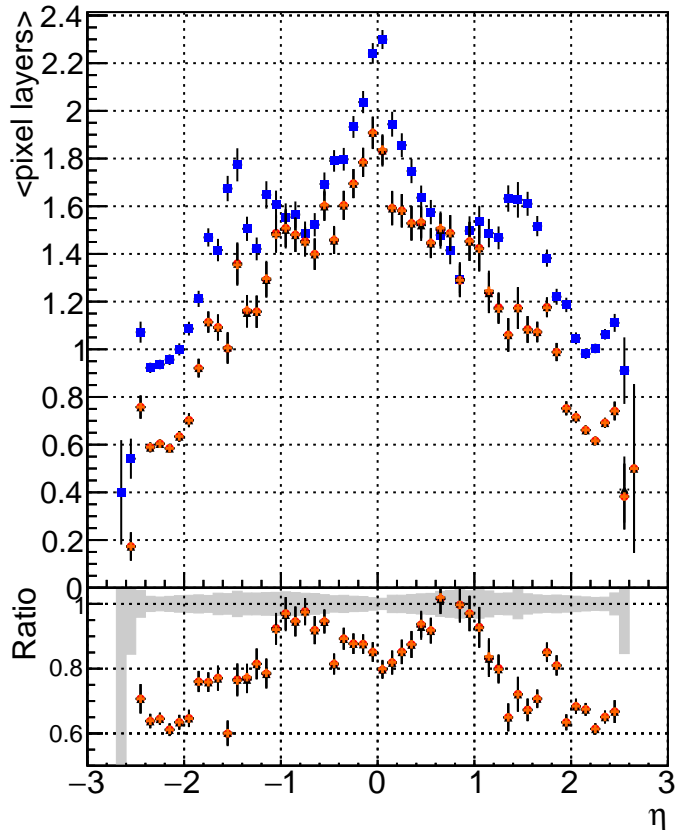

mean # PXL hits vs eta

mean # PXL Layers with measurement vs eta

mean # STRIP hits v

- DQM_V0001_R000000001 Global cmssw RECO
- DQM_V0001_R000000001 Global mkFitOriginal RECO
- ▲ DQM_V0001_R000000001 Global mkFitNew RECO
- ◆ DQM_V0001_R000000001 Global mkFitNew05 RECO