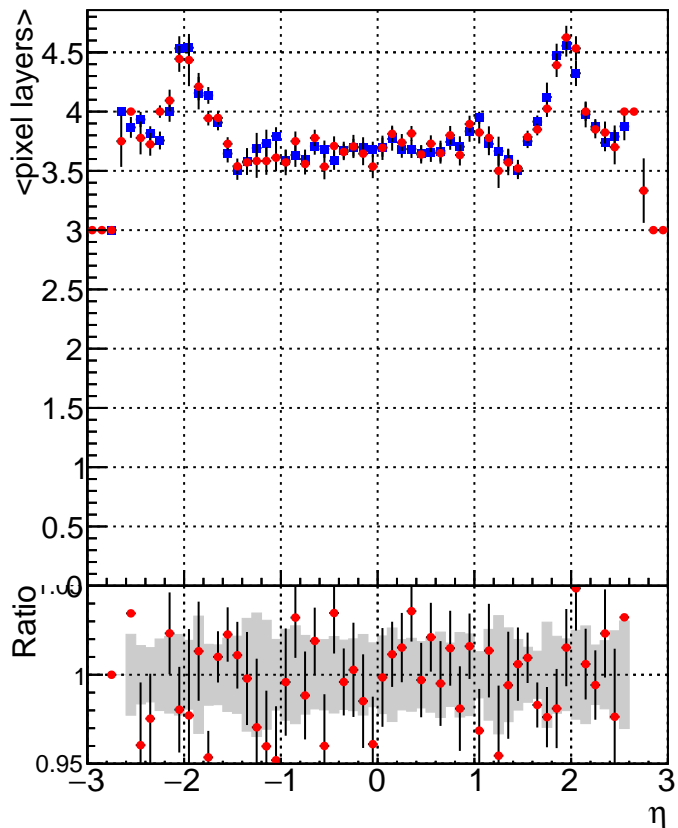

mean # PXL hits vs eta

mean # PXL Layers with measurement vs eta

mean # STRIP hits vs eta

■ DQM_V0001_R000000001_Global_cmssw_RECO
● DQM_V0001_R000000001_Global_mkFitNew_RECO