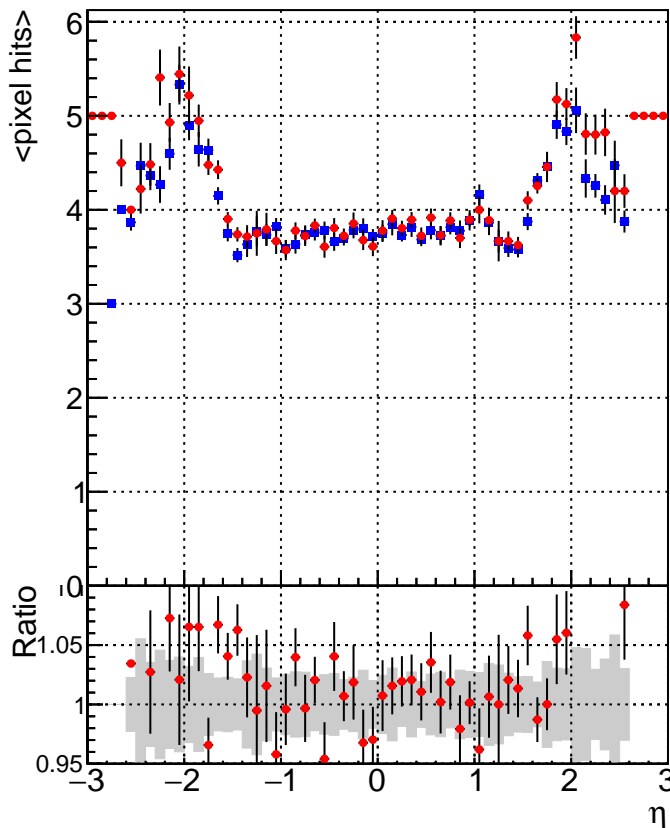

mean # PXL hits vs eta

mean # PXL Layers with measurement vs eta

mean # STRIP hits vs eta

■ DQM_V0001_R000000001_Global_cmssw_RECO
● DQM_V0001_R000000001_Global_mkFitNew_RECO