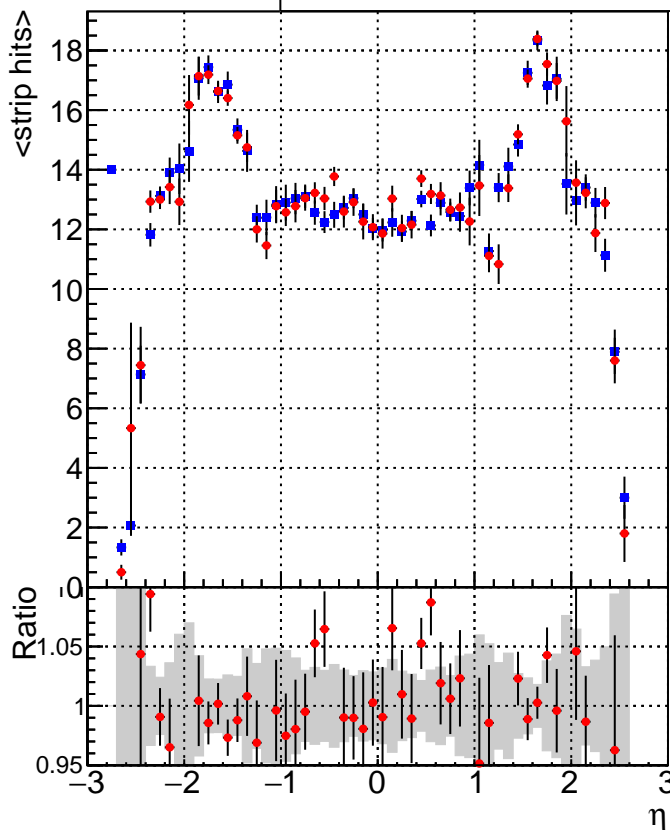

mean # PXL hits vs eta

mean # PXL Layers with measurement vs eta

mean # STRIP hits vs eta

■ DQM_V0001_R000000001_Global_cmssw_RECO
● DQM_V0001_R000000001_Global_mkFitNew_RECO