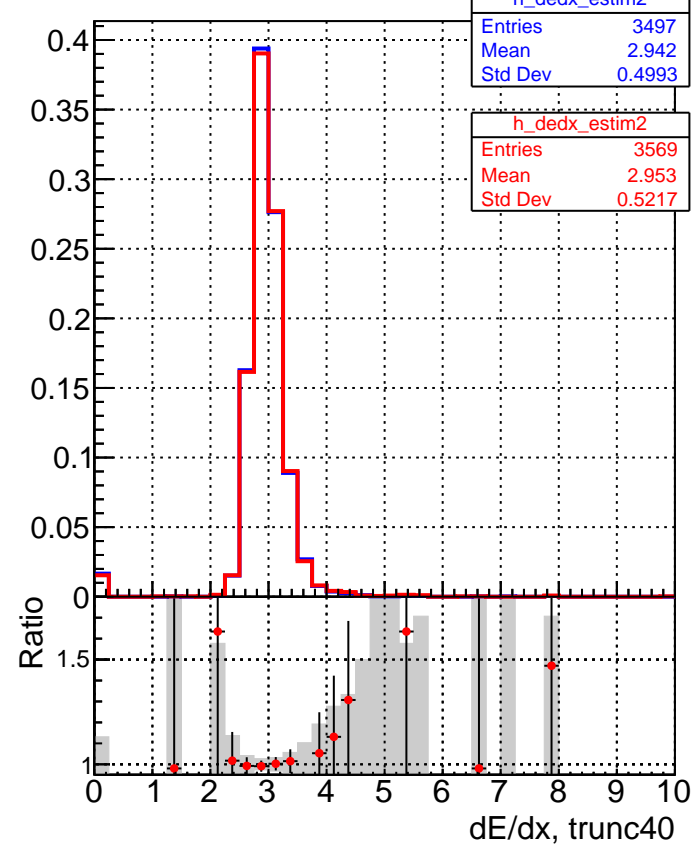

**dE/dx estimator 1****dE/dx estimator 2**

—■ DQM\_V0001\_R000000001\_Global\_cmssw\_RECO  
—● DQM\_V0001\_R000000001\_Global\_mkFitNew\_RECO