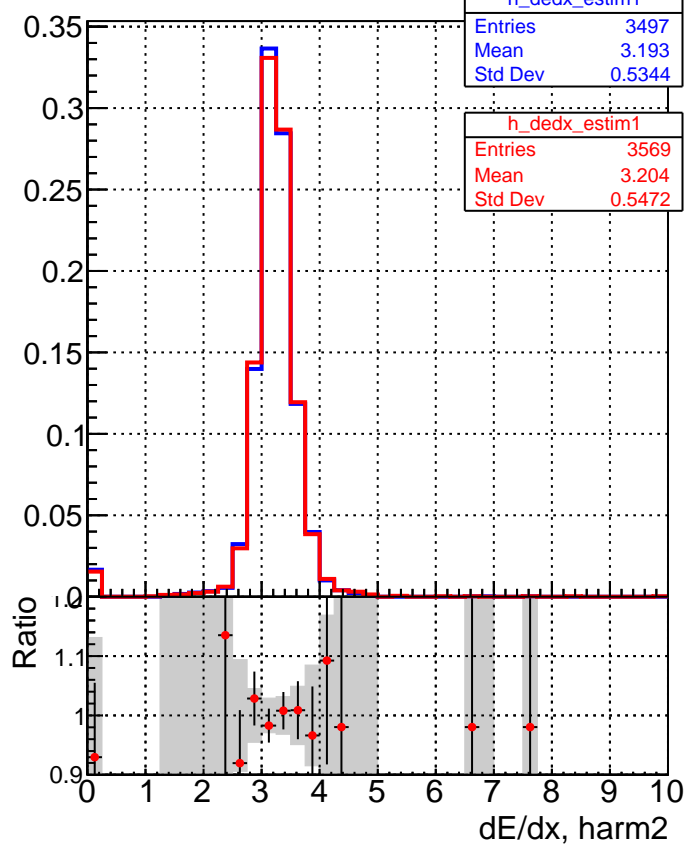

**dE/dx estimator 1****dE/dx estimator 2**

—■ DQM\_V0001\_R000000001\_Global\_cmssw\_RECO  
—● DQM\_V0001\_R000000001\_Global\_mkFitNew\_RECO