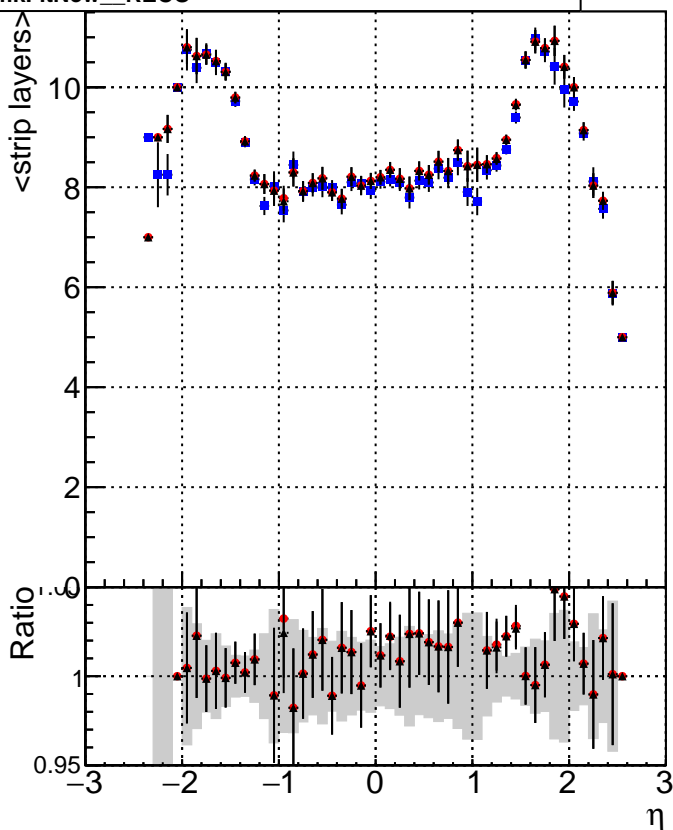

mean # PXL hits vs eta

mean # PXL Layers with measurement vs eta

mean # STRIP hits vs eta

- DQM\_V0001\_R000000001\_Global\_cmssw\_RECO
- DQM\_V0001\_R000000001\_Global\_mkFitOriginal\_RECO
- ▲ DQM\_V0001\_R000000001\_Global\_mkFitNew\_RECO