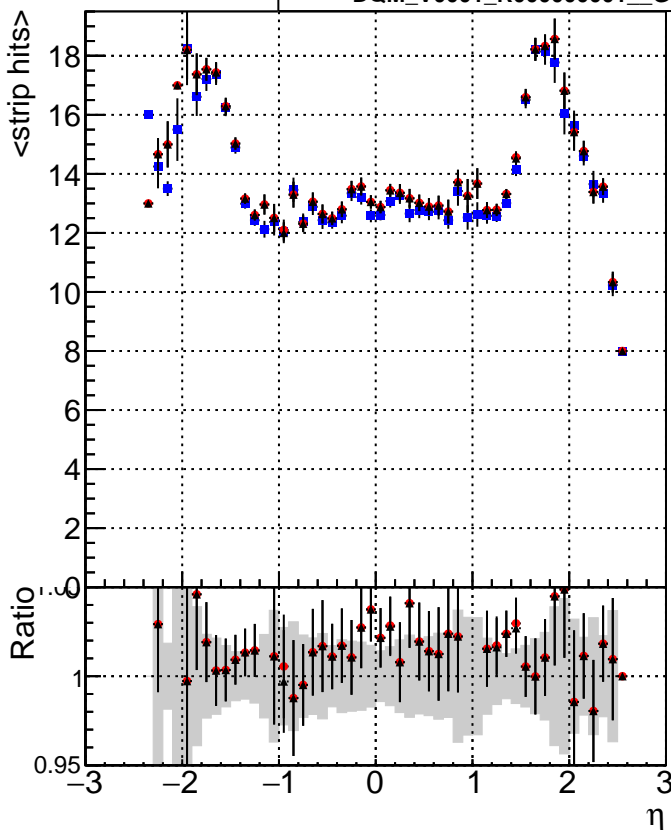

mean # PXL hits vs eta

mean # PXL Layers with measurement vs eta

mean # STRIP hits vs eta

- DQM\_V0001\_R000000001\_Global\_cmssw\_RECO
- DQM\_V0001\_R000000001\_Global\_mkFitOriginal\_RECO
- ▲ DQM\_V0001\_R000000001\_Global\_mkFitNew\_RECO