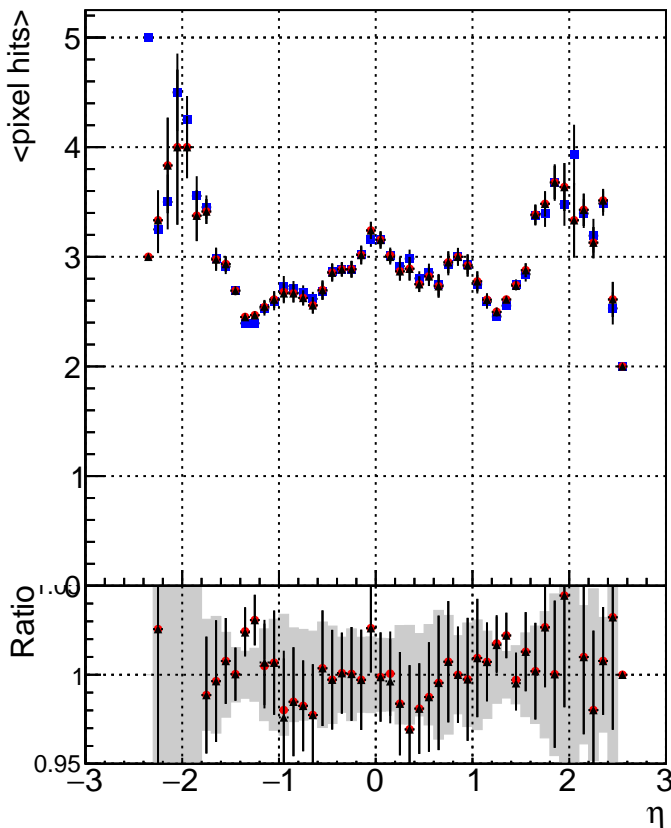

mean # PXL hits vs eta

mean # PXL Layers with measurement vs eta

mean # STRIP hits vs eta

- DQM\_V0001\_R000000001\_Global\_cmssw\_RECO
- DQM\_V0001\_R000000001\_Global\_mkFitOriginal\_RECO
- ▲ DQM\_V0001\_R000000001\_Global\_mkFitNew\_RECO