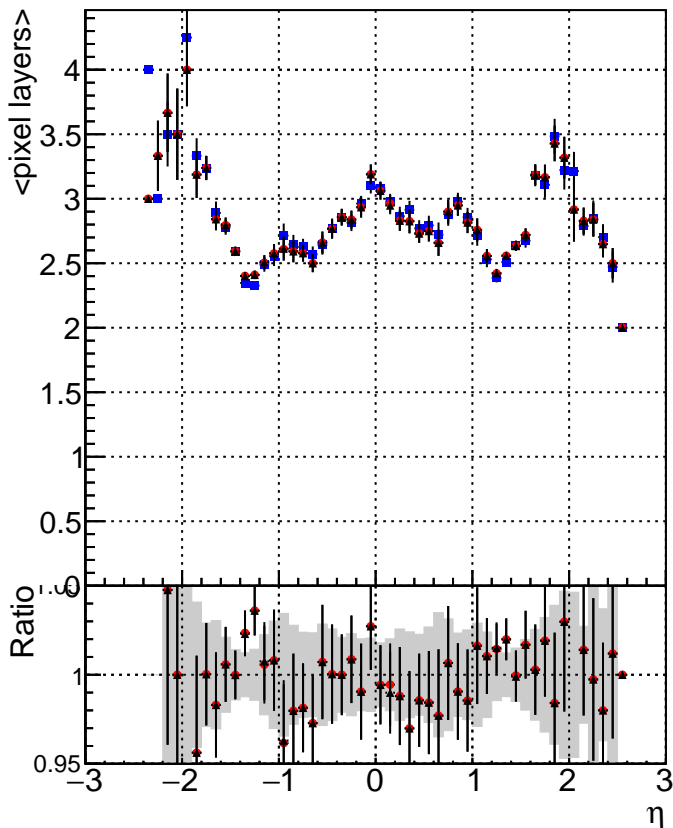

mean # PXL hits vs eta

mean # PXL Layers with measurement vs eta

mean # STRIP hits vs eta

- DQM\_V0001\_R000000001\_Global\_cmssw\_RECO
- DQM\_V0001\_R000000001\_Global\_mkFitOriginal\_RECO
- ▲ DQM\_V0001\_R000000001\_Global\_mkFitNew\_RECO