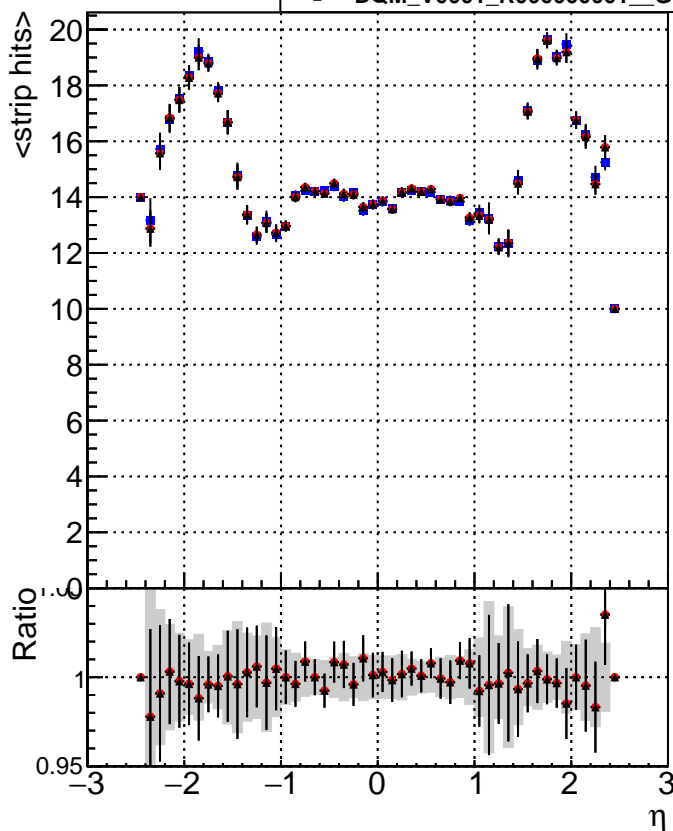

mean # PXL hits vs eta

mean # PXL Layers with measurement vs eta

mean # STRIP hits vs eta

- DQM\_V0001\_R000000001\_Global\_cmssw\_RECO
- DQM\_V0001\_R000000001\_Global\_mkFitOriginal\_RECO
- ▲ DQM\_V0001\_R000000001\_Global\_mkFitNew\_RECO