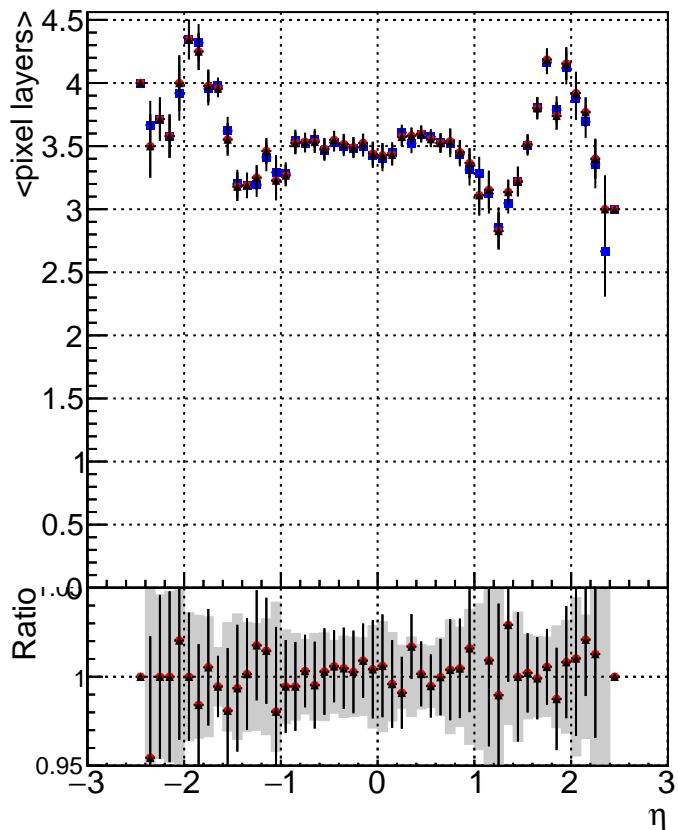

mean # PXL hits vs eta

mean # PXL Layers with measurement vs eta

mean # STRIP hits vs eta

- DQM\_V0001\_R000000001\_Global\_cmssw\_RECO
- DQM\_V0001\_R000000001\_Global\_mkFitOriginal\_RECO
- ▲ DQM\_V0001\_R000000001\_Global\_mkFitNew\_RECO