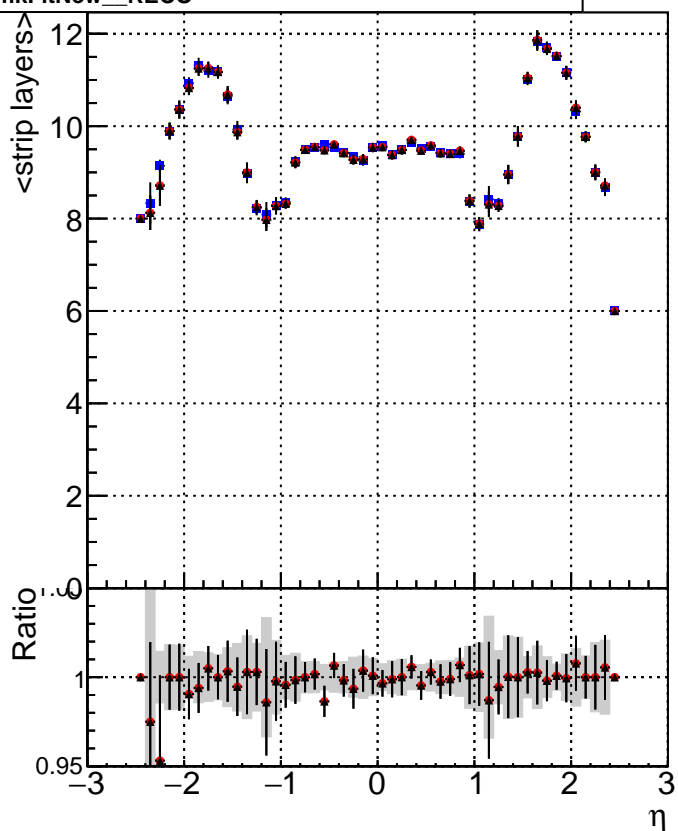

mean # PXL hits vs eta

mean # PXL Layers with measurement vs eta

mean # STRIP hits vs eta

- DQM\_V0001\_R000000001\_Global\_cmssw\_RECO
- DQM\_V0001\_R000000001\_Global\_mkFitOriginal\_RECO
- ▲ DQM\_V0001\_R000000001\_Global\_mkFitNew\_RECO