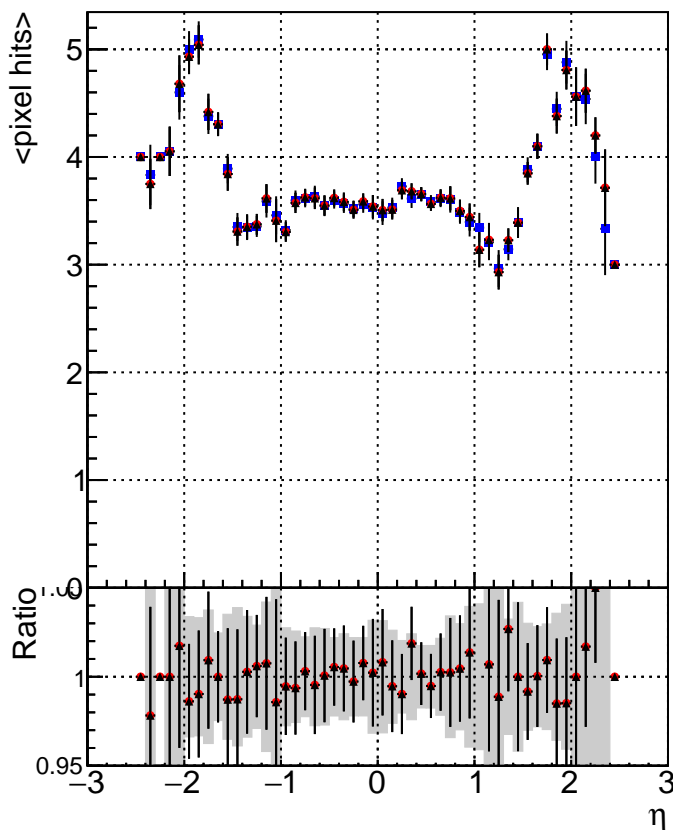

mean # PXL hits vs eta

mean # PXL Layers with measurement vs eta

mean # STRIP hits vs eta

- DQM\_V0001\_R000000001\_Global\_cmssw\_RECO
- DQM\_V0001\_R000000001\_Global\_mkFitOriginal\_RECO
- ▲ DQM\_V0001\_R000000001\_Global\_mkFitNew\_RECO