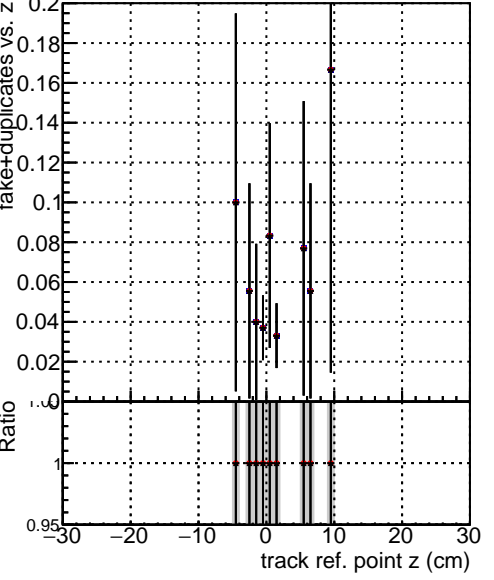

Efficiency vs vertpos**fake+duplicates vs vert r**

—●— DQM_TT_original_time2
—●— DQM_TT_modified_time2
—●— DQM_TT_modifiedINIT_time2

Efficiency vs vert z**Efficiency vs. sim PV z****fake+duplicates vs Sim. PV z**