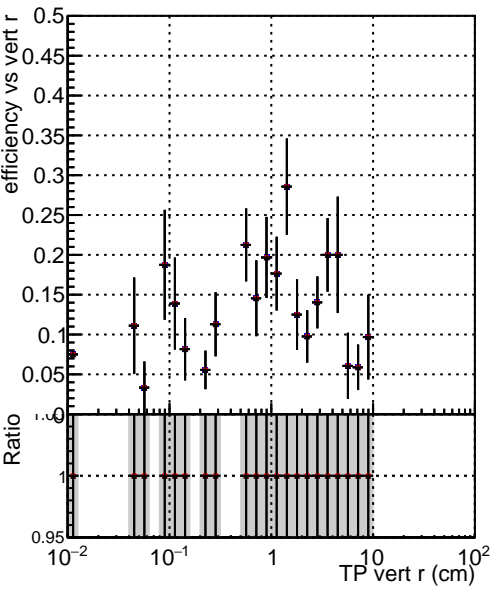

Efficiency vs vertpos**fake+duplicates vs vert r**

—●— DQM_TT_original_time2
—●— DQM_TT_modified_time2
—●— DQM_TT_modifiedINIT_time2

Efficiency vs vert z**Efficiency vs. sim PV z****fake+duplicates vs Sim. PV z**