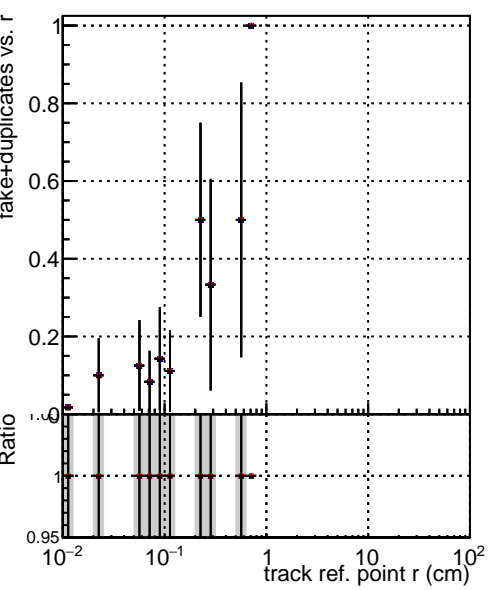

Efficiency vs vertpos**fake+duplicates vs vert r**

—●— DQM_TT_original_time2
—●— DQM_TT_modified_time2
—●— DQM_TT_modifiedINIT_time2

Efficiency vs vert z**Efficiency vs. sim PV z****fake+duplicates vs Sim. PV z**