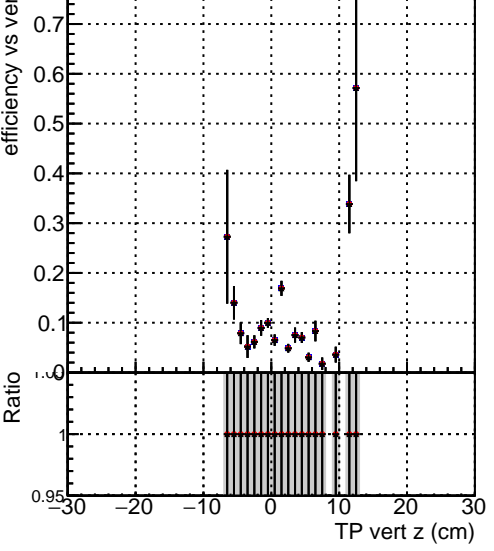

Efficiency vs vertpos**fake+duplicates vs vert r**

—●— DQM_TT_original_time2
—●— DQM_TT_modified_time2
—●— DQM_TT_modifiedINIT_time2

Efficiency vs vert z**Efficiency vs. sim PV z****fake+duplicates vs Sim. PV z**