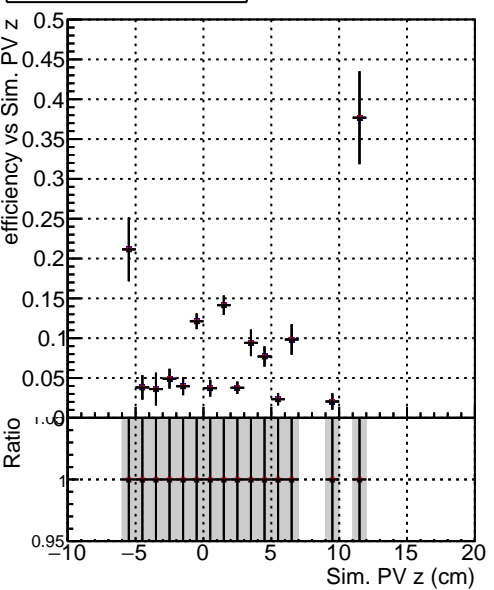

Efficiency vs vertpos**fake+duplicates vs vert r**

—●— DQM_TT_original_time2
—●— DQM_TT_modified_time2
—●— DQM_TT_modifiedINIT_time2

Efficiency vs vert z**Efficiency vs. sim PV z****fake+duplicates vs Sim. PV z**