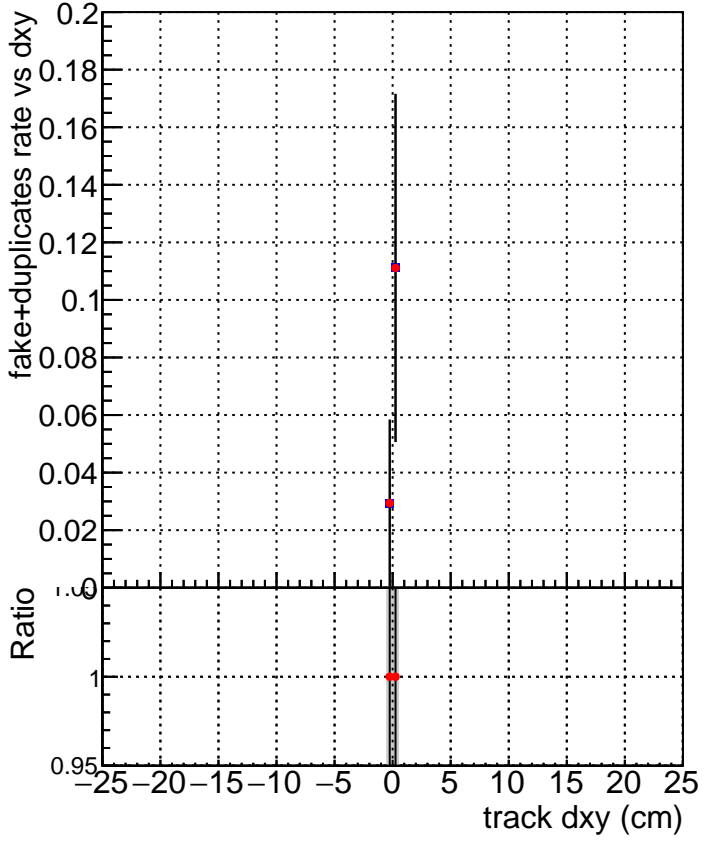

fake+duplicates vs dxy

DQM_TT_original_time
DQM_TT_modified_time