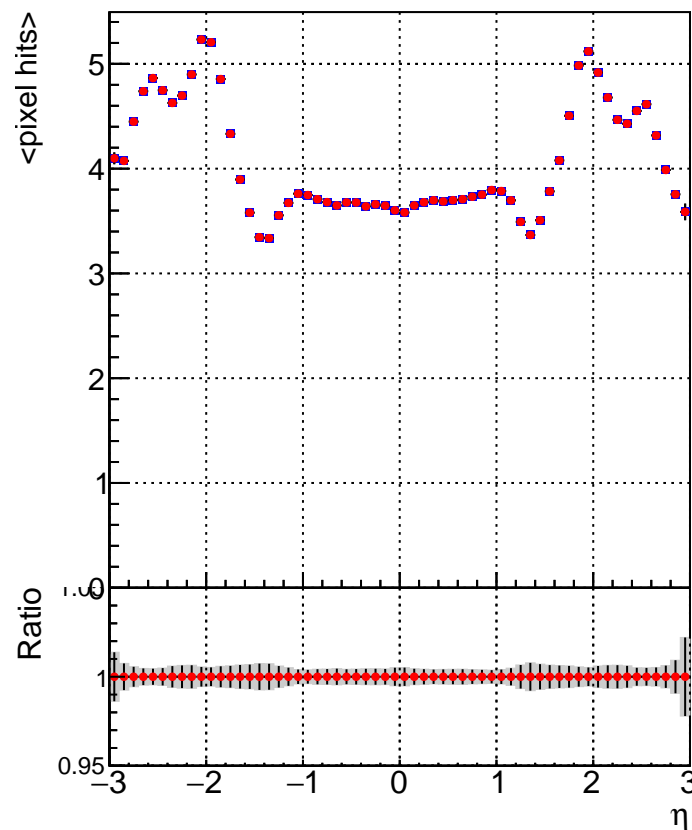

mean # PXL hits vs eta

mean # PXL Layers with measurement vs eta

mean # STRIP hits vs eta

■ DQM_TT_original_time
■ DQM_TT_modified_time