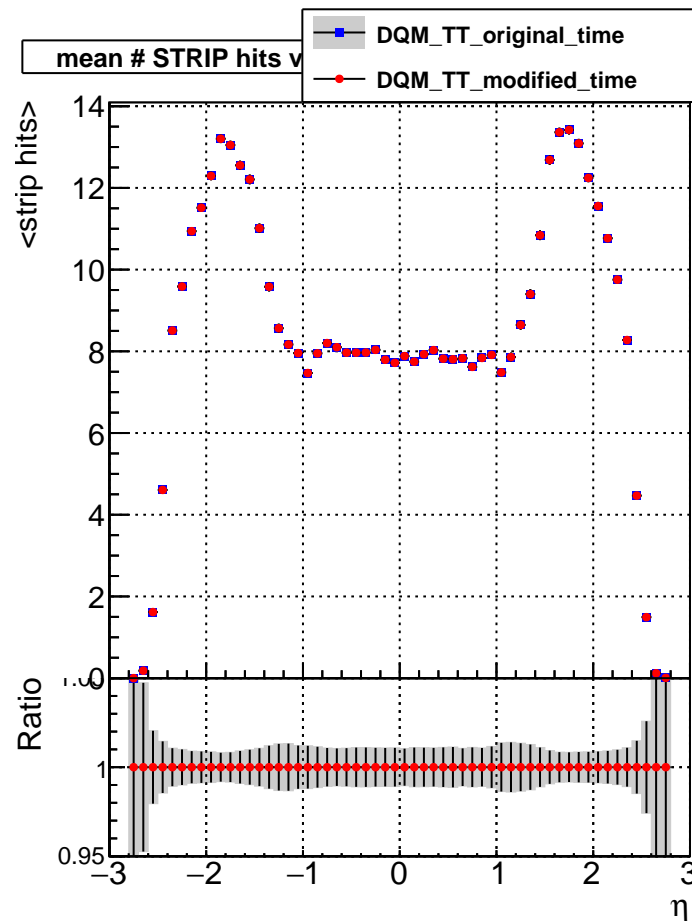

mean # PXL hits vs eta

mean # PXL Layers with measurement vs eta

mean # STRIP hits vs eta

■ DQM_TT_original_time
■ DQM_TT_modified_time