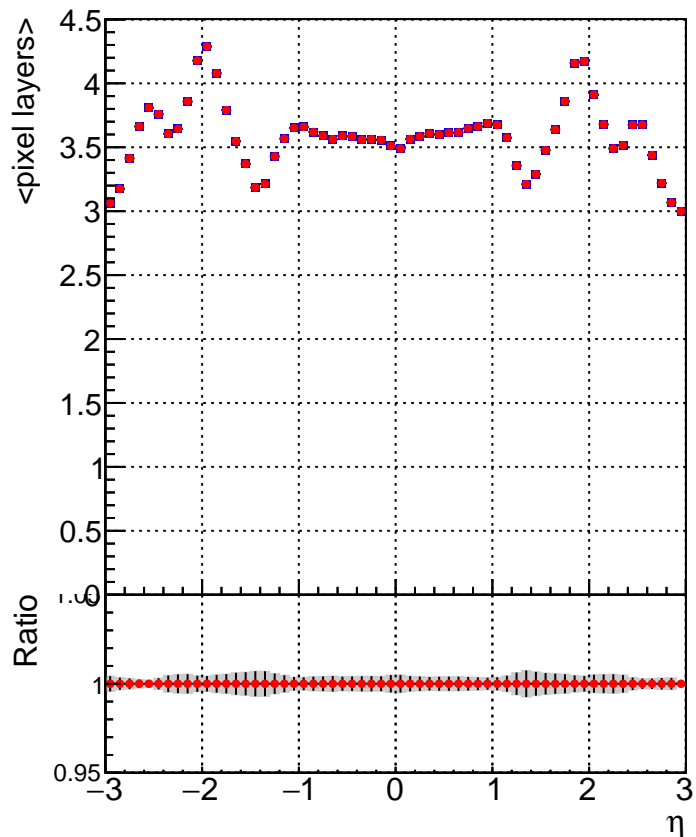

mean # PXL hits vs eta

mean # PXL Layers with measurement vs eta

mean # STRIP hits vs eta

■ DQM_TT_original_time
■ DQM_TT_modified_time