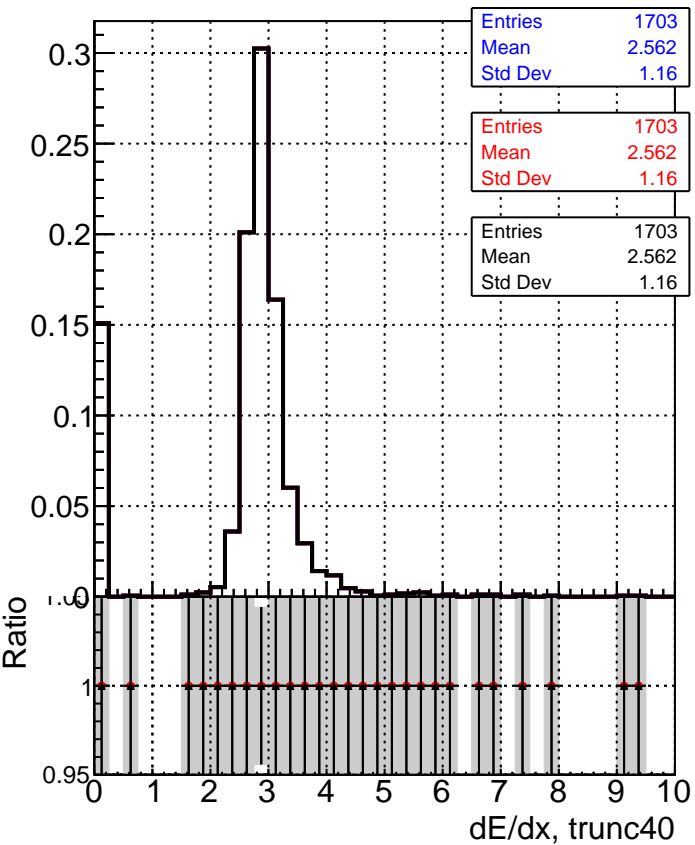

dE/dx estimator 1

dE/dx estimator 2

■ DQM_TT_original_time
● DQM_TT_newscoreonlyINIT_time
▲ DQM_TT_modified_time