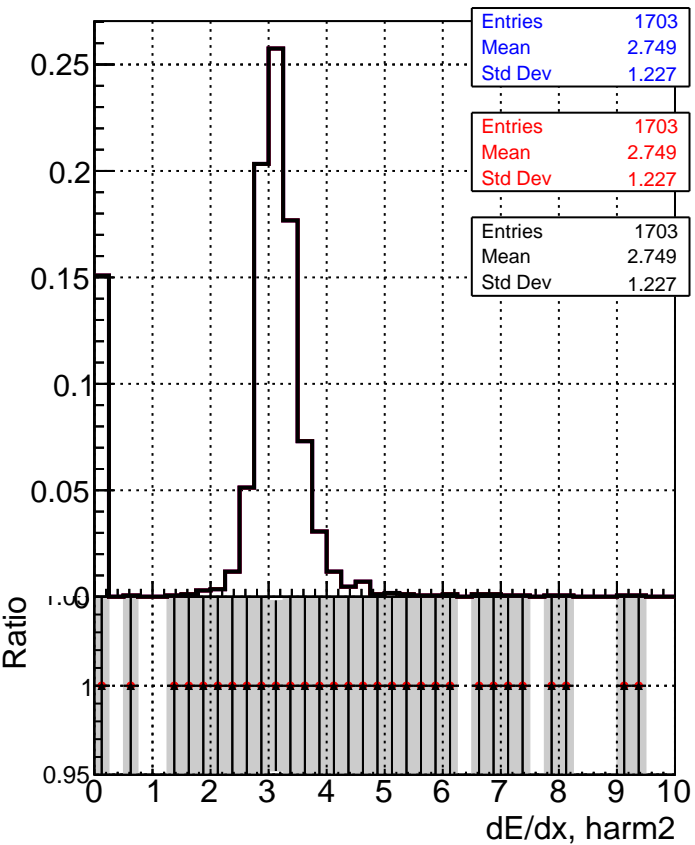

dE/dx estimator 1

dE/dx estimator 2

■ DQM_TT_original_time
● DQM_TT_newscoreonlyINIT_time
▲ DQM_TT_modified_time