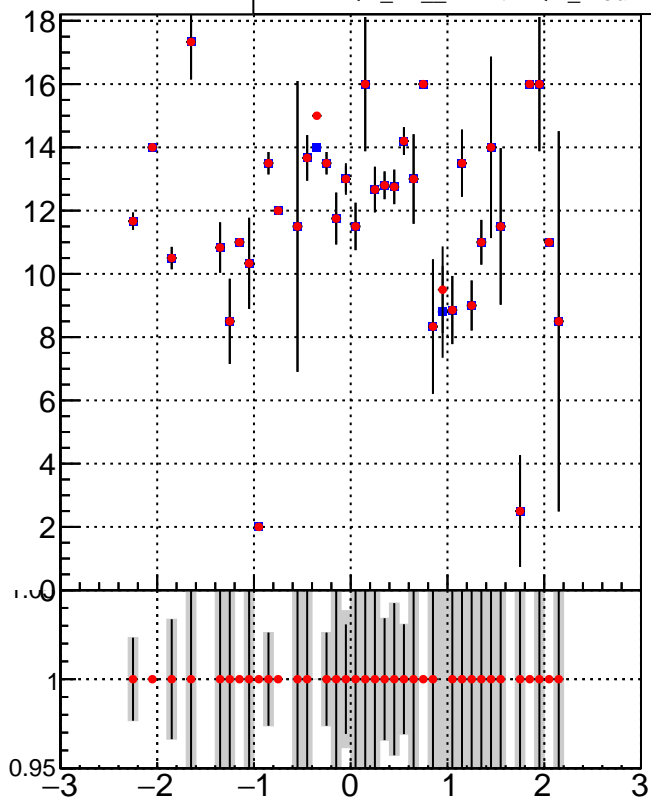

mean # PXL hits vs eta

mean # PXL Layers with measurement vs eta

mean # STRIP hits v

■ DQM\_TT\_mkFit-DQM\_original  
● DQM\_TT\_mkFit-DQM\_modified5