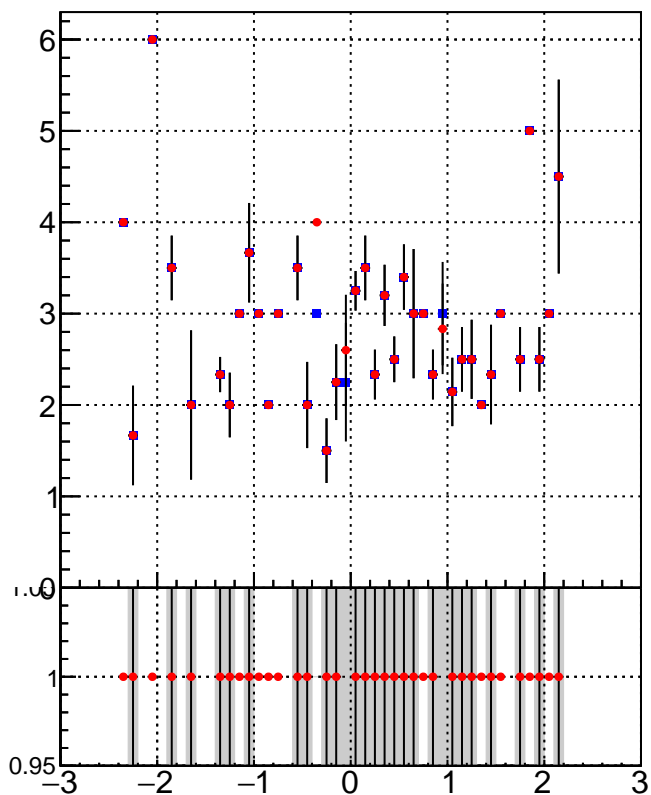

mean # PXL hits vs eta

mean # PXL Layers with measurement vs eta

mean # STRIP hits v

■ DQM\_TT\_mkFit-DQM\_original  
● DQM\_TT\_mkFit-DQM\_modified5