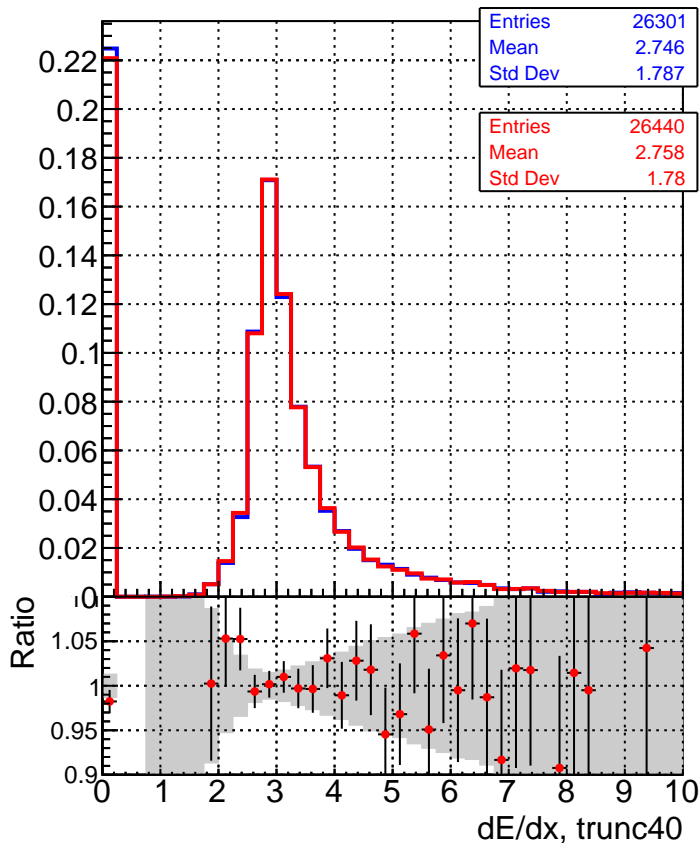

dE/dx estimator 1**dE/dx estimator 2**

—■— DQM_TT_mkFit-DQM_original-lowpt
 —●— DQM_TT_mkFit-DQM_updated-lowpt