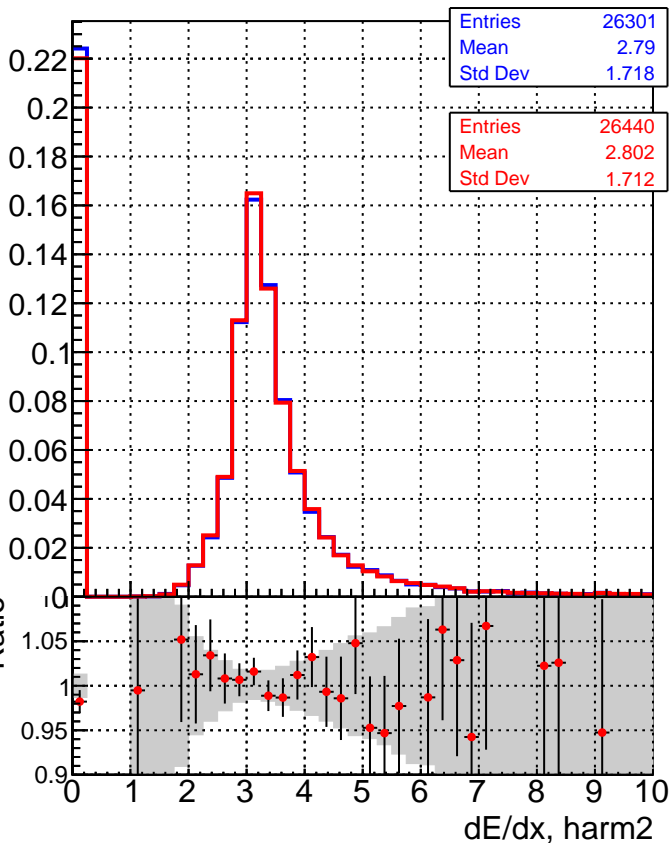

dE/dx estimator 1**dE/dx estimator 2**

—■— DQM_TT_mkFit-DQM_original-lowpt
 —●— DQM_TT_mkFit-DQM_updated-lowpt