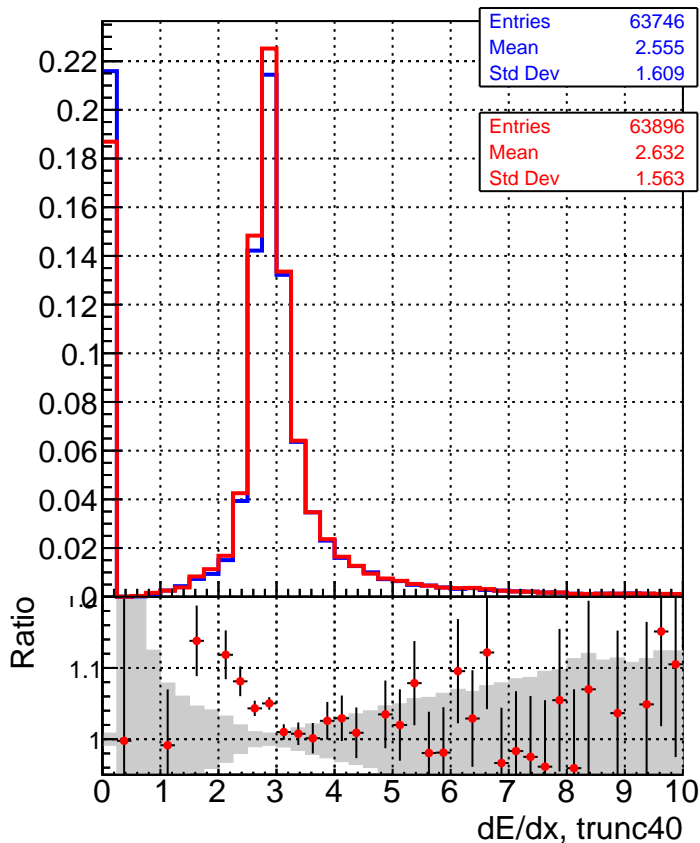

dE/dx estimator 1**dE/dx estimator 2**

—■— DQM_TT_mkFit-DQM_original-0
 —●— DQM_TT_mkFit-DQM_updated-0