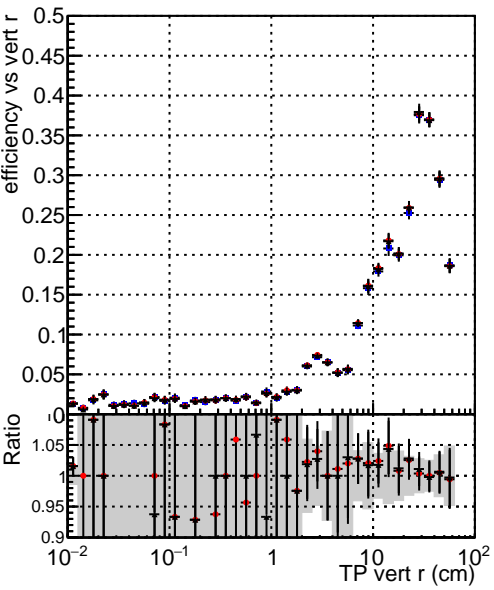

Efficiency vs vertpos**fake+duplicates vs vert r**

—* DQM_TT_CKF_ORIG
—* DQM_TT_CKFandPless_ORIG
—* DQM_TT_CKFandPless_MODIF

Efficiency vs vert z**Efficiency vs. sim PV z****fake+duplicates vs Sim. PV z**