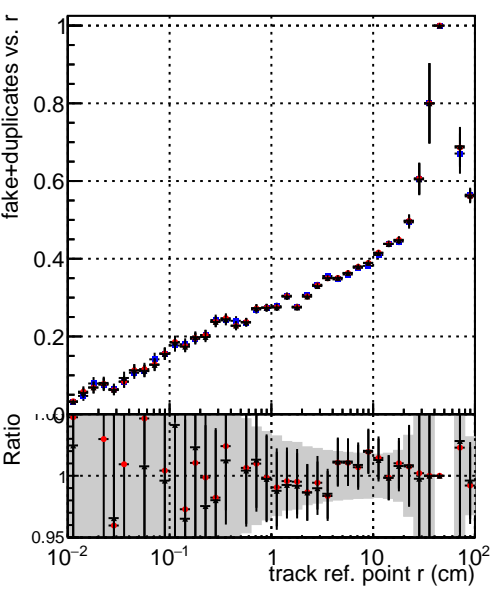

Efficiency vs vertpos**fake+duplicates vs vert r**

—* DQM_TT_CKF_ORIG
—* DQM_TT_CKFandPless_ORIG
—* DQM_TT_CKFandPless_MODIF

Efficiency vs vert z**Efficiency vs. sim PV z****fake+duplicates vs Sim. PV z**