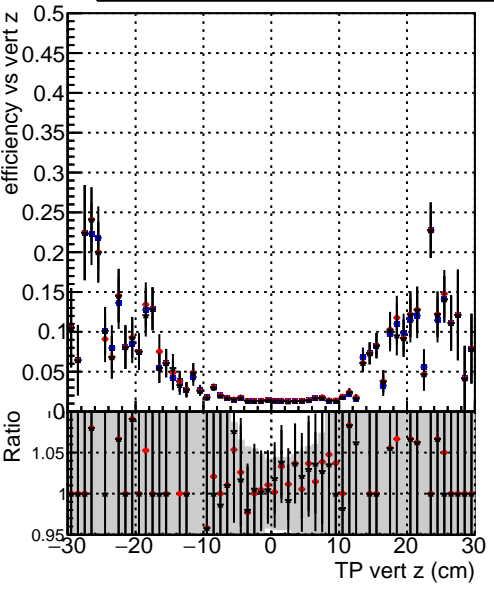

Efficiency vs vertpos**fake+duplicates vs vert r**

—* DQM_TT_CKF_ORIG
—* DQM_TT_CKFandPless_ORIG
—* DQM_TT_CKFandPless_MODIF

Efficiency vs vert z**Efficiency vs. sim PV z****fake+duplicates vs Sim. PV z**