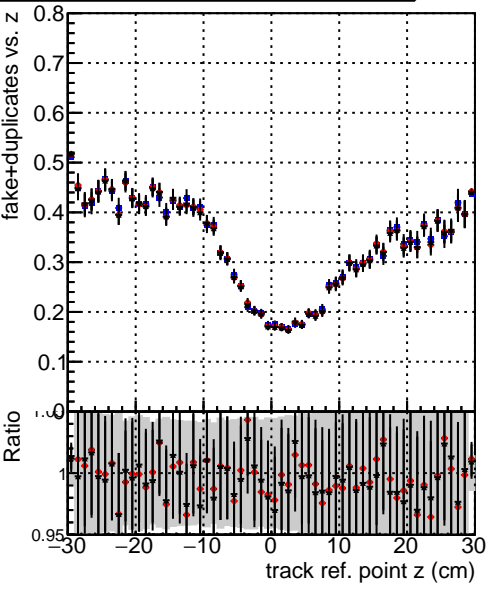

Efficiency vs vertpos**fake+duplicates vs vert r**

—* DQM_TT_CKF_ORIG
—* DQM_TT_CKFandPless_ORIG
—* DQM_TT_CKFandPless_MODIF

Efficiency vs vert z**Efficiency vs. sim PV z****fake+duplicates vs Sim. PV z**