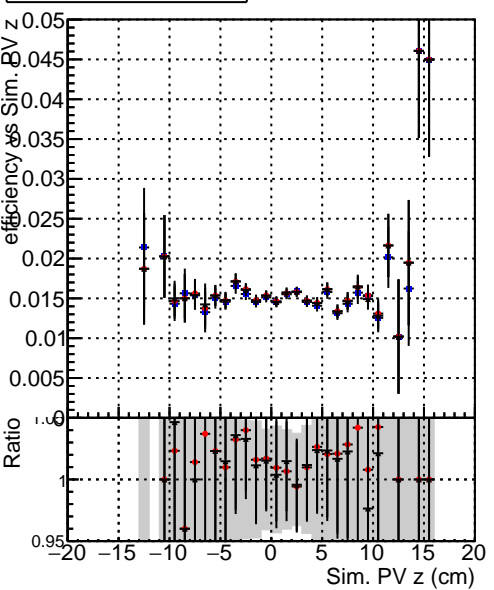

Efficiency vs vertpos**fake+duplicates vs vert r**

—* DQM_TT_CKF_ORIG
—* DQM_TT_CKFandPless_ORIG
—* DQM_TT_CKFandPless_MODIF

Efficiency vs vert z**Efficiency vs. sim PV z****fake+duplicates vs Sim. PV z**