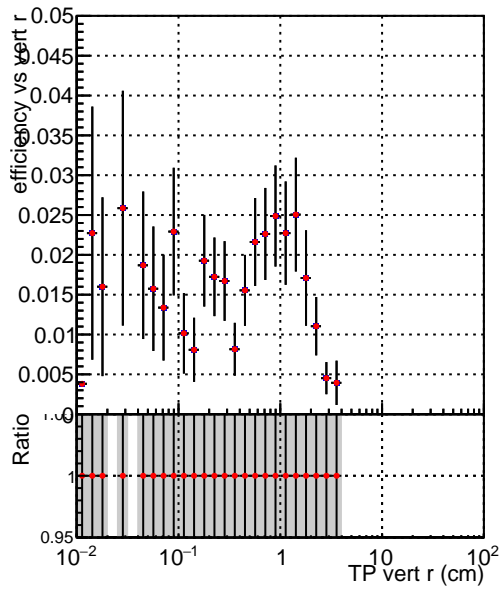

**Efficiency vs vertpos****fake+duplicates vs vert r**
**Efficiency vs. TP vert z (cm)**  
 — DQM\_TT\_MKFIT\_ORIG  
 — DQM\_TT\_MKFIT\_MODIF
**Efficiency vs. sim PV z****fake+duplicates vs Sim. PV z**