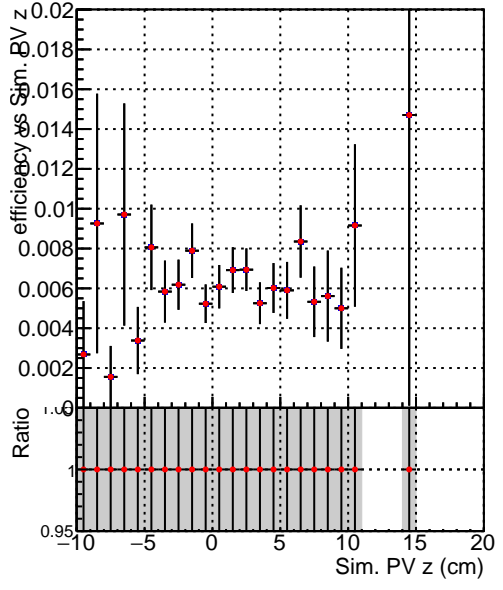

**Efficiency vs vertpos****fake+duplicates vs vert r**
**Efficiency vs. TP vert z (cm)**  
 — DQM\_TT\_MKFIT\_ORIG  
 — DQM\_TT\_MKFIT\_MODIF
**Efficiency vs. sim PV z****fake+duplicates vs Sim. PV z**