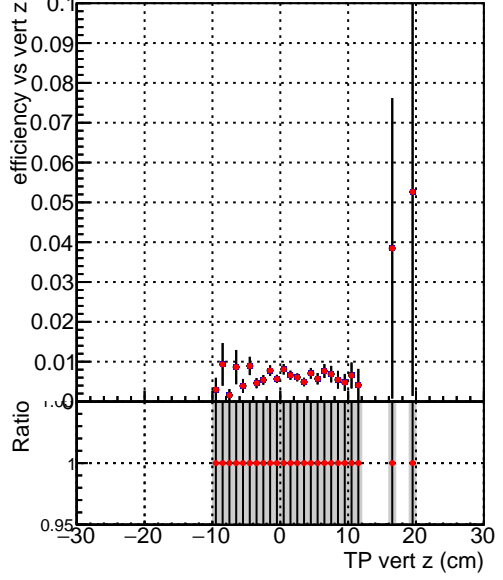

**Efficiency vs vertpos****fake+duplicates vs vert r**
**Efficiency vs. TP vert z (cm)**  
 — DQM\_TT\_MKFIT\_ORIG  
 — DQM\_TT\_MKFIT\_MODIF
**Efficiency vs. sim PV z****fake+duplicates vs Sim. PV z**