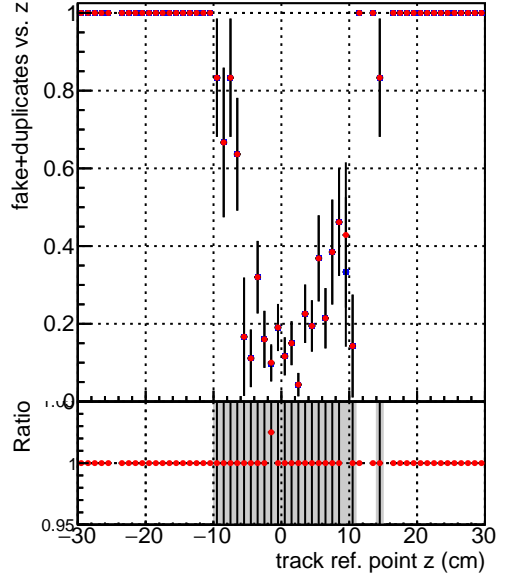

**Efficiency vs vertpos****fake+duplicates vs vert r**
**Efficiency vs. TP vert z (cm)**  
 — DQM\_TT\_MKFIT\_ORIG  
 — DQM\_TT\_MKFIT\_MODIF
**Efficiency vs. sim PV z****fake+duplicates vs Sim. PV z**