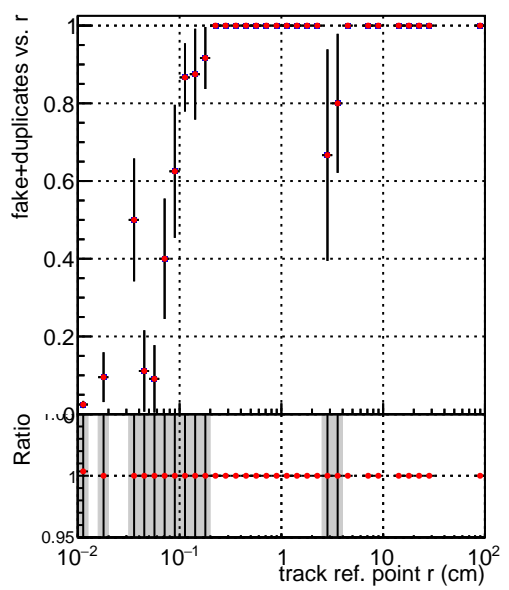

**Efficiency vs vertpos****fake+duplicates vs vert r**
**Efficiency vs. TP vert z (cm)**  
 — DQM\_TT\_MKFIT\_ORIG  
 — DQM\_TT\_MKFIT\_MODIF
**Efficiency vs. sim PV z****fake+duplicates vs Sim. PV z**