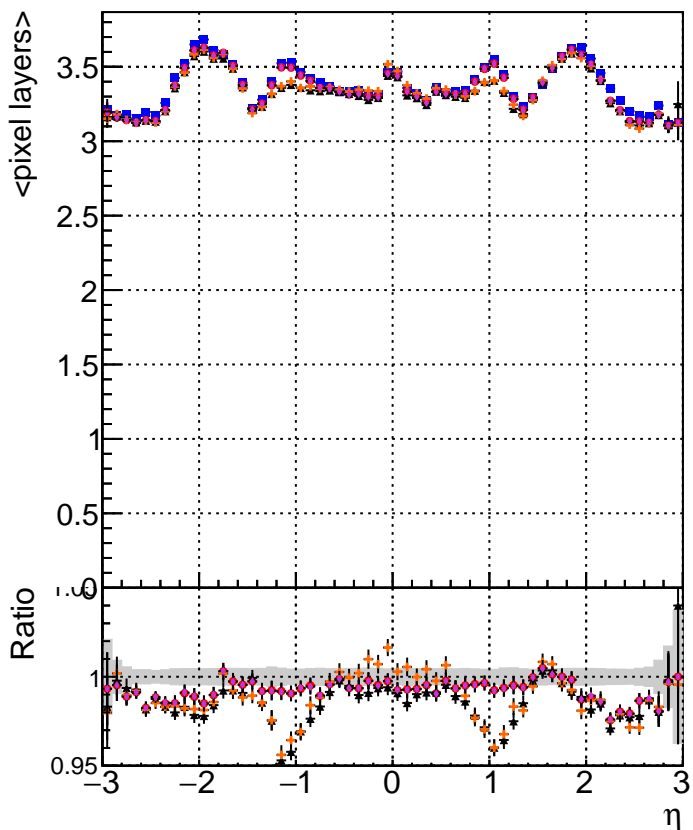

mean # PXL hits vs eta

mean # PXL Layers with measurement vs eta

mean # STRIP hits v

- DQM TT MKFIT ORIG
- DQM TT MKFIT MODIF
- ▲— DQM TT MKFITLowPt0 MODIF
- ◆— DQM TT MKFITLowPt1 MODIF
- ◆— DQM TT MKFITandPLess MODIF