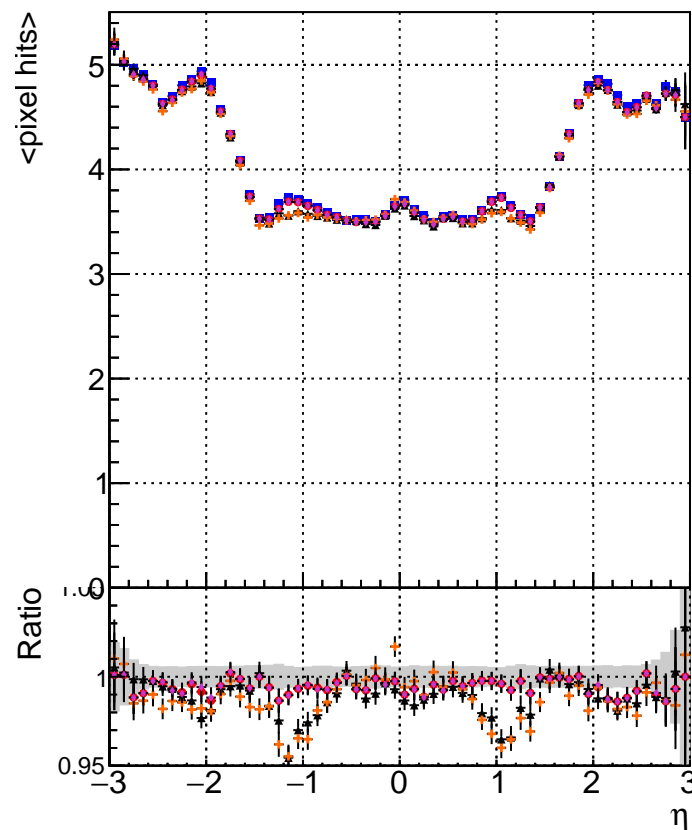

mean # PXL hits vs eta

mean # PXL Layers with measurement vs eta

mean # STRIP hits v

- DQM TT MKFIT ORIG
- DQM TT MKFIT MODIF
- ▲— DQM TT MKFITLowPt0 MODIF
- ◆— DQM TT MKFITLowPt1 MODIF
- ◆— DQM TT MKFITandPLess MODIF