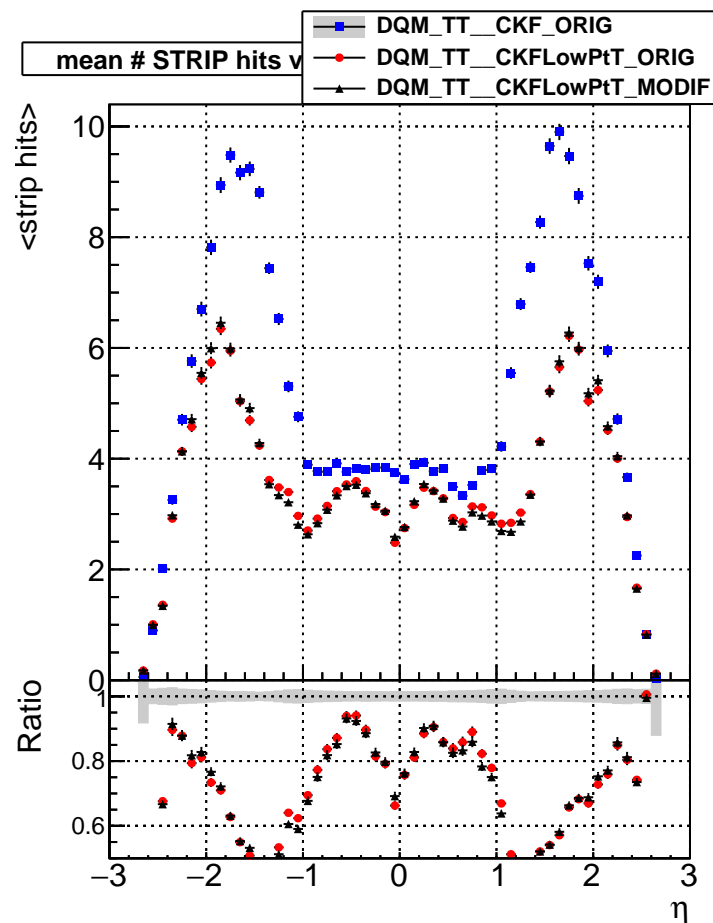

mean # PXL hits vs eta

mean # PXL Layers with measurement vs eta

mean # STRIP hits vs eta

■ DQM_TT_CKF_ORIG
● DQM_TT_CKFLowPtT_ORIG
▲ DQM_TT_CKFLowPtT_MODIF