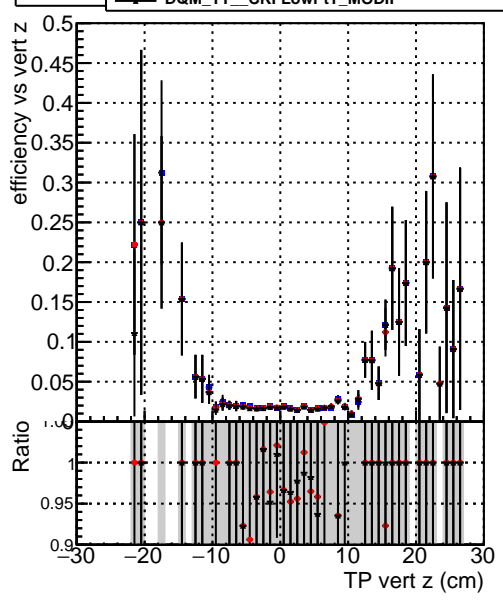

**Efficiency vs vertpos****fake+duplicates vs vert r****Efficiency vs. sim PV z****fake+duplicates vs Sim. PV z****Efficiency vs. sim PV z****fake+duplicates vs Sim. PV z**

- DQM\_TT\_CKF\_ORIG
- DQM\_TT\_CKFlowPtT\_ORIG
- DQM\_TT\_CKFlowPtT\_MODIF