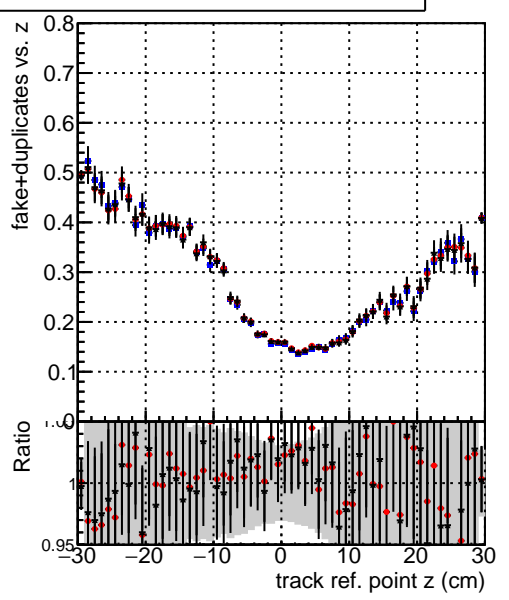

**Efficiency vs vertpos****fake+duplicates vs vert r****Efficiency vs. sim PV z****fake+duplicates vs Sim. PV z****Efficiency vs. sim PV z****fake+duplicates vs Sim. PV z**

- DQM\_TT\_CKF\_ORIG
- DQM\_TT\_CKFlowPtT\_ORIG
- DQM\_TT\_CKFlowPtT\_MODIF