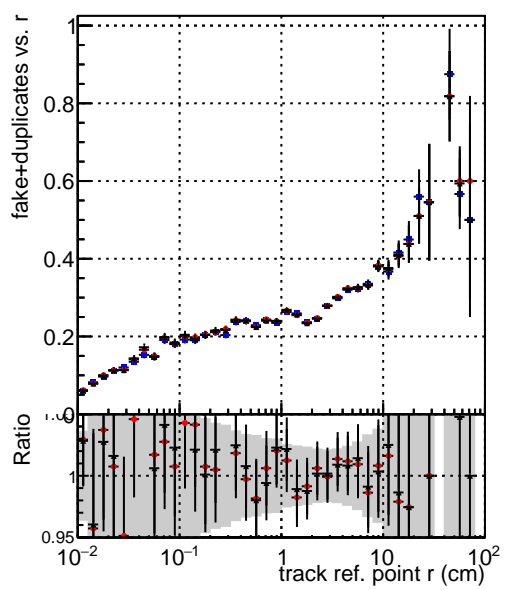

**Efficiency vs vertpos****fake+duplicates vs vert r****Efficiency vs. sim PV z****fake+duplicates vs Sim. PV z****Efficiency vs. sim PV z****fake+duplicates vs Sim. PV z**

- DQM\_TT\_CKF\_ORIG
- DQM\_TT\_CKFlowPtT\_ORIG
- DQM\_TT\_CKFlowPtT\_MODIF