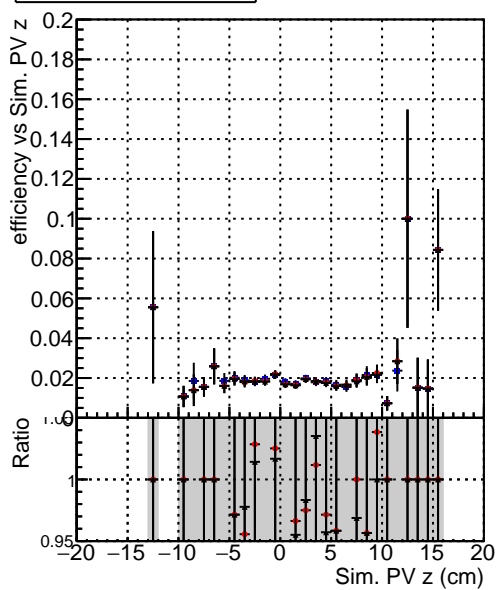

**Efficiency vs vertpos****fake+duplicates vs vert r****Efficiency vs. sim PV z****fake+duplicates vs Sim. PV z****Efficiency vs. sim PV z****fake+duplicates vs Sim. PV z**

- DQM\_TT\_CKF\_ORIG
- DQM\_TT\_CKFlowPtT\_ORIG
- DQM\_TT\_CKFlowPtT\_MODIF