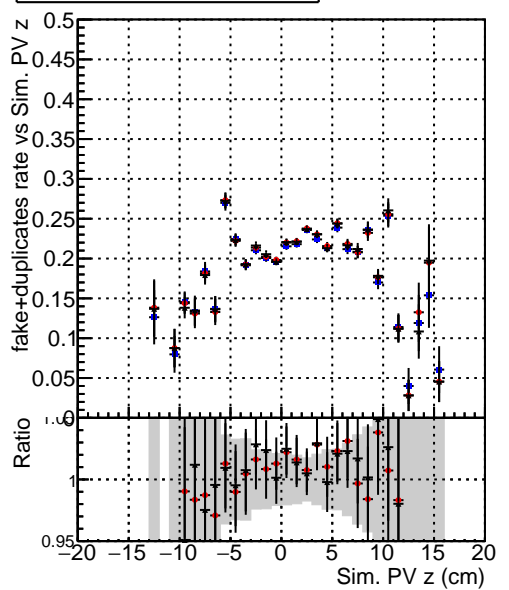

**Efficiency vs vertpos****fake+duplicates vs vert r****Efficiency vs. sim PV z****fake+duplicates vs Sim. PV z****Efficiency vs. sim PV z****fake+duplicates vs Sim. PV z**

- DQM\_TT\_CKF\_ORIG
- DQM\_TT\_CKFlowPtT\_ORIG
- DQM\_TT\_CKFlowPtT\_MODIF