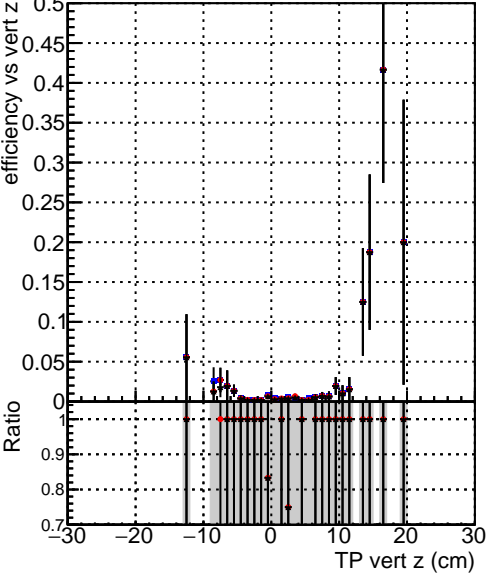

Efficiency vs vertpos

Efficiency vs TP vert z (cm)

- DQM\_TT\_CKF\_ORIG
- DQM\_TT\_CKFLowPtT\_ORIG
- DQM\_TT\_CKFLowPtT\_MODIF

Efficiency vs. sim PV z