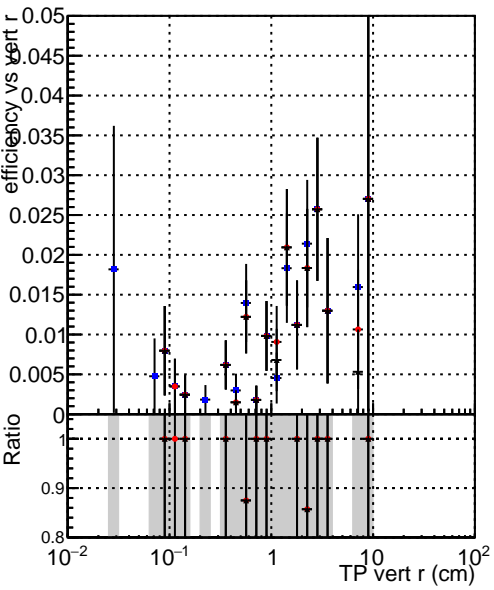

Efficiency vs vertpos

Efficiency vs TP vert z (cm)

- DQM\_TT\_CKF\_ORIG
- DQM\_TT\_CKFLowPtT\_ORIG
- DQM\_TT\_CKFLowPtT\_MODIF

Efficiency vs. sim PV z