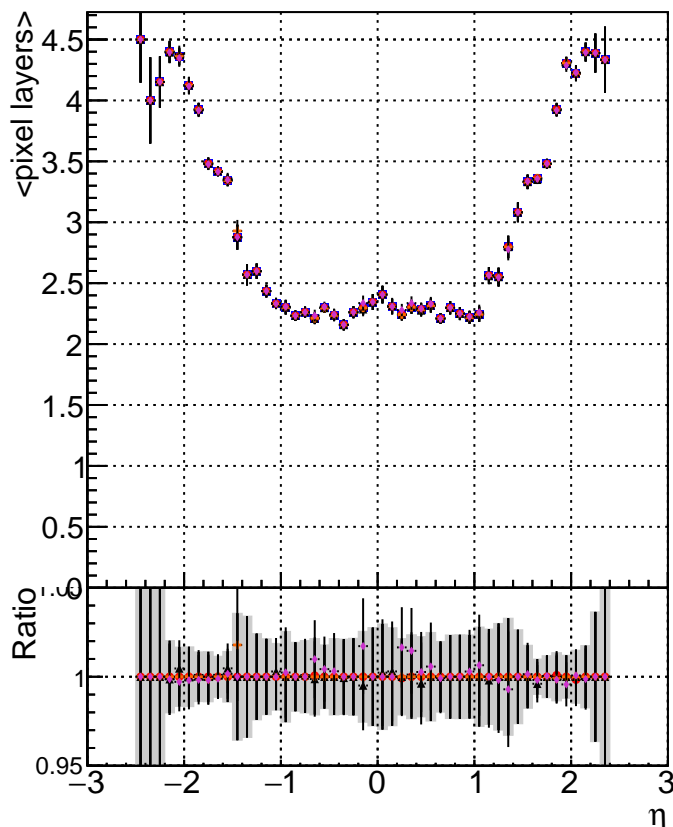

mean # PXL hits vs eta

mean # PXL Layers with measurement vs eta

mean # STRIP hits vs eta

█	DQM_V0001	R000000001	Global	mkFitOriginal	RECO
●	DQM_V0001	R000000001	Global	mkFitNew	RECO
▲	DQM_V0001	R000000001	Global	mkFitNewHpTt	RECO
◆	DQM_V0001	R000000001	Global	mkFitNewDetq	RECO
◆	DQM_V0001	R000000001	Global	mkFitNewDett	RECO