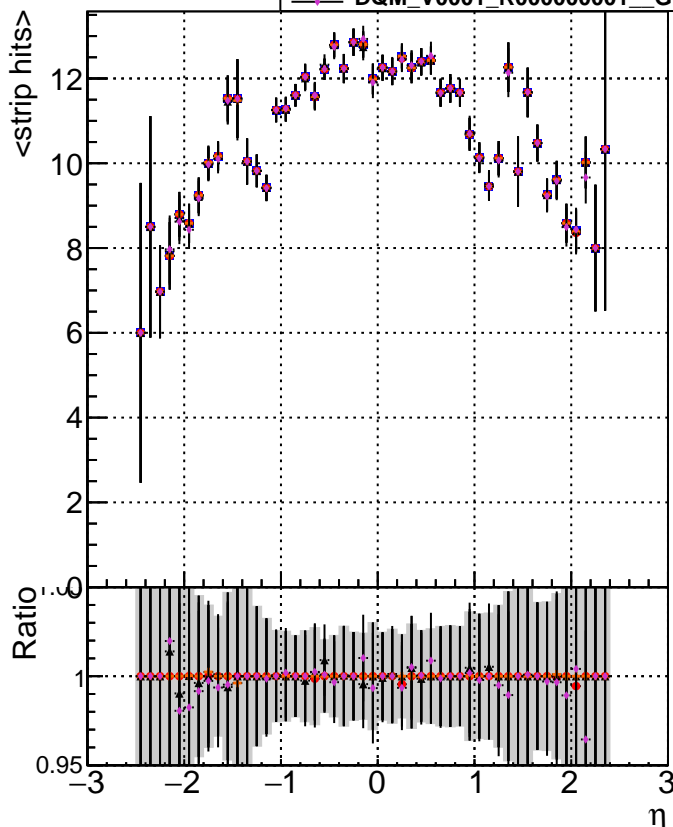

mean # PXL hits vs eta

mean # PXL Layers with measurement vs eta

mean # STRIP hits vs eta

█	DQM_V0001	R000000001	Global	mkFitOriginal	RECO
●	DQM_V0001	R000000001	Global	mkFitNew	RECO
▲	DQM_V0001	R000000001	Global	mkFitNewHpTt	RECO
◆	DQM_V0001	R000000001	Global	mkFitNewDetq	RECO
◆	DQM_V0001	R000000001	Global	mkFitNewDett	RECO