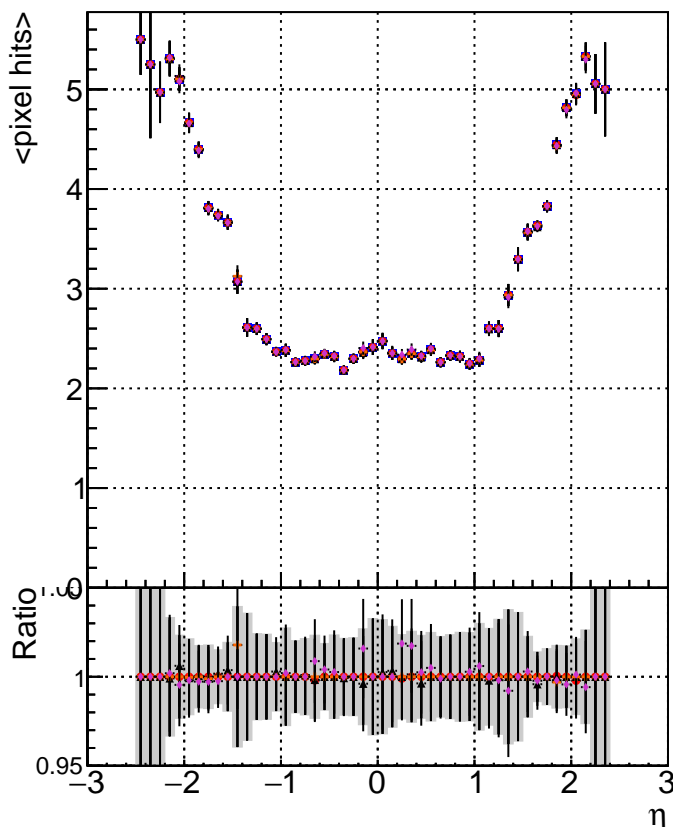

mean # PXL hits vs eta

mean # PXL Layers with measurement vs eta

mean # STRIP hits vs eta

█	DQM_V0001	R000000001	Global	mkFitOriginal	RECO
●	DQM_V0001	R000000001	Global	mkFitNew	RECO
▲	DQM_V0001	R000000001	Global	mkFitNewHpTt	RECO
◆	DQM_V0001	R000000001	Global	mkFitNewDetq	RECO
◆	DQM_V0001	R000000001	Global	mkFitNewDett	RECO