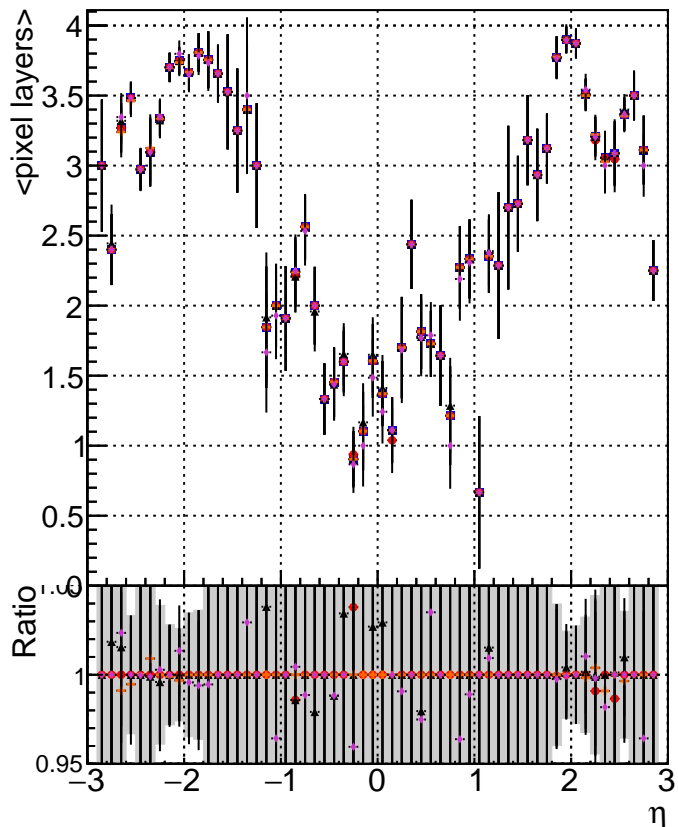

mean # PXL hits vs eta

mean # PXL Layers with measurement vs eta

mean # STRIP hits vs eta

█	DQM_V0001	R000000001	Global	mkFitOriginal	RECO
█	DQM_V0001	R000000001	Global	mkFitNew	RECO
█	DQM_V0001	R000000001	Global	mkFitNewHpTt	RECO
█	DQM_V0001	R000000001	Global	mkFitNewDetq	RECO
█	DQM_V0001	R000000001	Global	mkFitNewDett	RECO