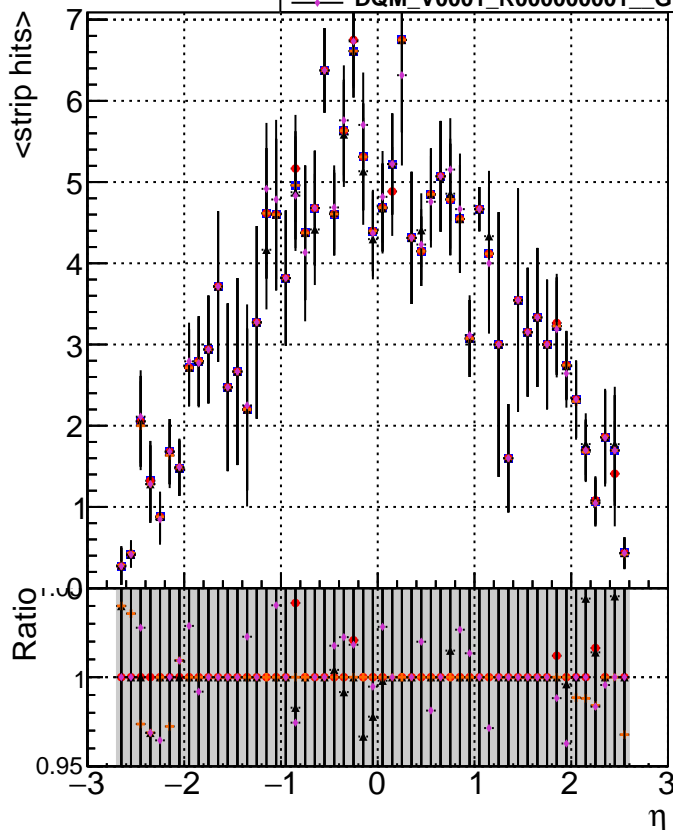

mean # PXL hits vs eta

mean # PXL Layers with measurement vs eta

mean # STRIP hits vs eta

█	DQM_V0001	R000000001	Global	mkFitOriginal	RECO
█	DQM_V0001	R000000001	Global	mkFitNew	RECO
█	DQM_V0001	R000000001	Global	mkFitNewHpTt	RECO
█	DQM_V0001	R000000001	Global	mkFitNewDetq	RECO
█	DQM_V0001	R000000001	Global	mkFitNewDett	RECO