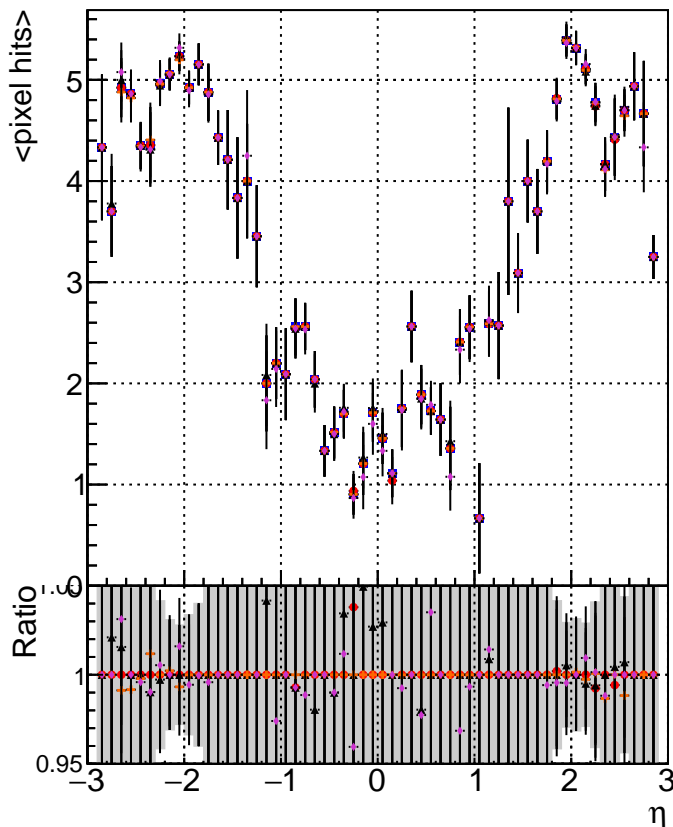

mean # PXL hits vs eta

mean # PXL Layers with measurement vs eta

mean # STRIP hits vs eta

█	DQM_V0001	R000000001	Global	mkFitOriginal	RECO
█	DQM_V0001	R000000001	Global	mkFitNew	RECO
█	DQM_V0001	R000000001	Global	mkFitNewHpTt	RECO
█	DQM_V0001	R000000001	Global	mkFitNewDetq	RECO
█	DQM_V0001	R000000001	Global	mkFitNewDett	RECO