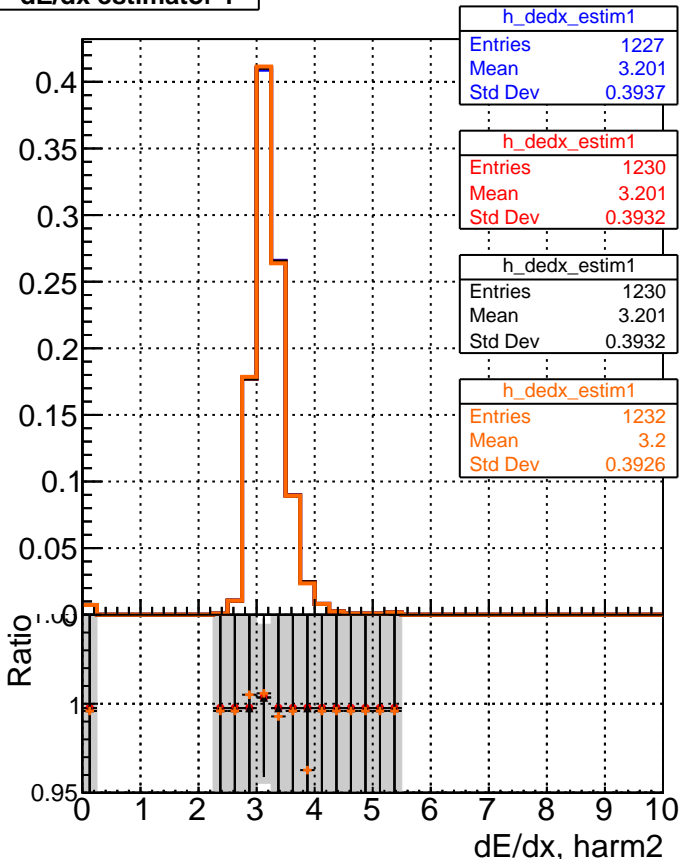

dE/dx estimator 1**dE/dx estimator 2**

— DQM_V0001_R000000001 Global mkFitOriginal_RECO
 — DQM_V0001_R000000001 Global mkFitNewDett_RECO
 — DQM_V0001_R000000001 Global mkFitNewDett33_RECO
 — DQM_V0001_R000000001 Global mkFitNewDetNoF_RECO