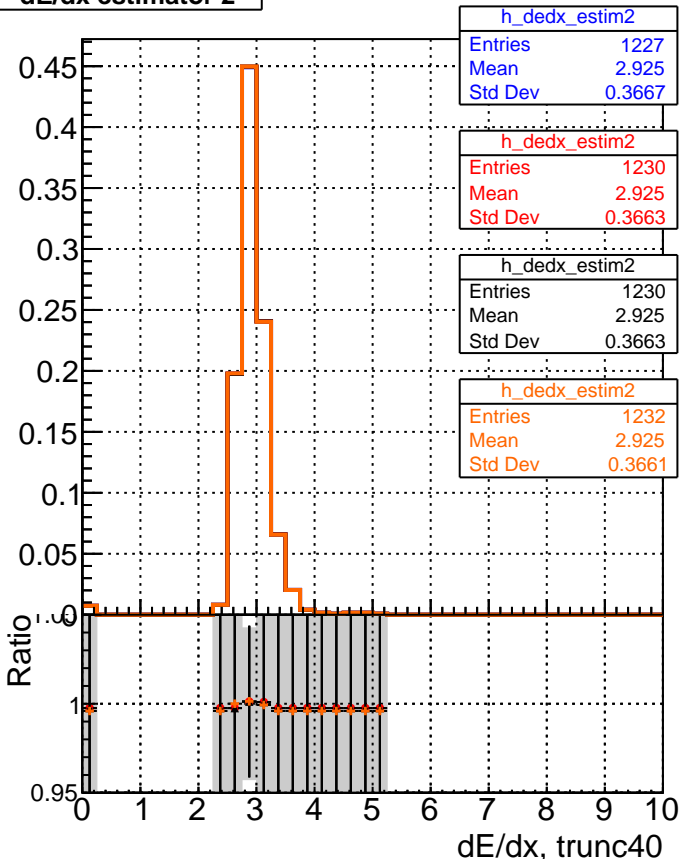

dE/dx estimator 1**dE/dx estimator 2**

— DQM_V0001_R000000001 Global mkFitOriginal_RECO
 — DQM_V0001_R000000001 Global mkFitNewDett_RECO
 — DQM_V0001_R000000001 Global mkFitNewDett33_RECO
 — DQM_V0001_R000000001 Global mkFitNewDetNoF_RECO