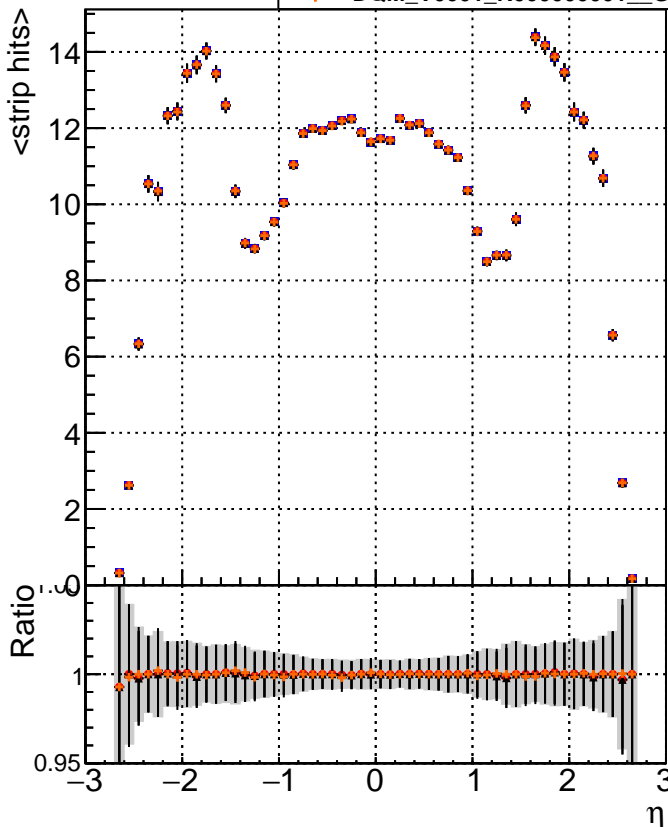

mean # PXL hits vs eta

mean # PXL Layers with measurement vs eta

mean # STRIP hits vs eta

■	DQM_V0001_R000000001	Global	mkFitOriginal	RECO
●	DQM_V0001_R000000001	Global	mkFitNewDett	RECO
▲	DQM_V0001_R000000001	Global	mkFitNewDett33	RECO
◆	DQM_V0001_R000000001	Global	mkFitNewDetNoF	RECO