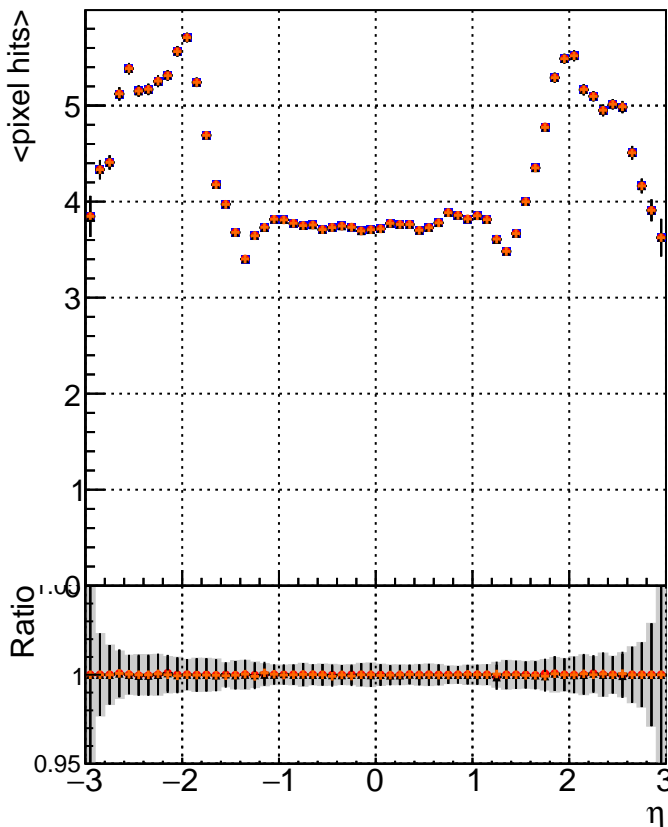

mean # PXL hits vs eta

mean # PXL Layers with measurement vs eta

mean # STRIP hits vs eta

■	DQM_V0001_R000000001	Global	mkFitOriginal	RECO
●	DQM_V0001_R000000001	Global	mkFitNewDett	RECO
▲	DQM_V0001_R000000001	Global	mkFitNewDett33	RECO
◆	DQM_V0001_R000000001	Global	mkFitNewDetNoF	RECO