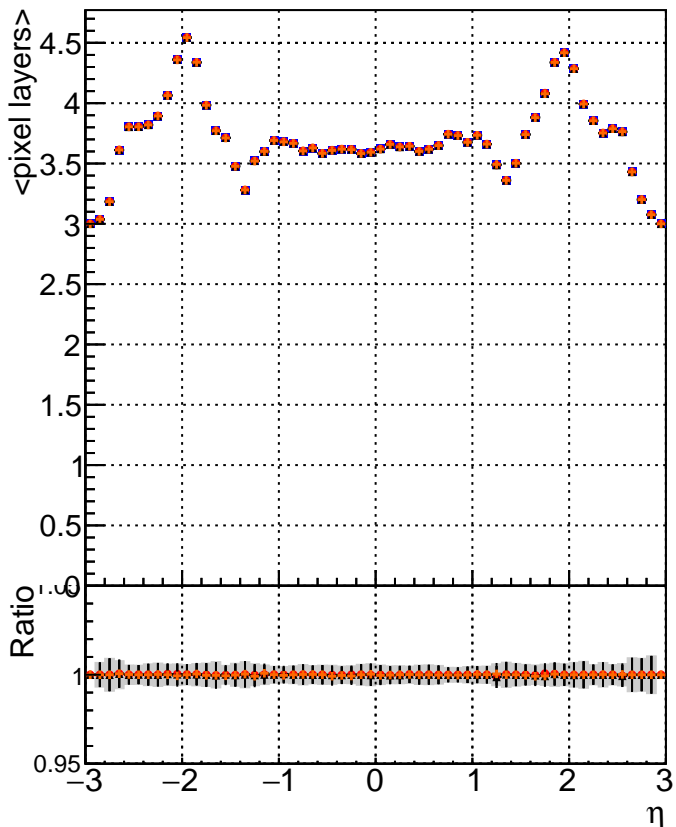

mean # PXL hits vs eta

mean # PXL Layers with measurement vs eta

mean # STRIP hits vs eta

■	DQM_V0001_R000000001	Global	mkFitOriginal	RECO
●	DQM_V0001_R000000001	Global	mkFitNewDett	RECO
▲	DQM_V0001_R000000001	Global	mkFitNewDett33	RECO
◆	DQM_V0001_R000000001	Global	mkFitNewDetNoF	RECO