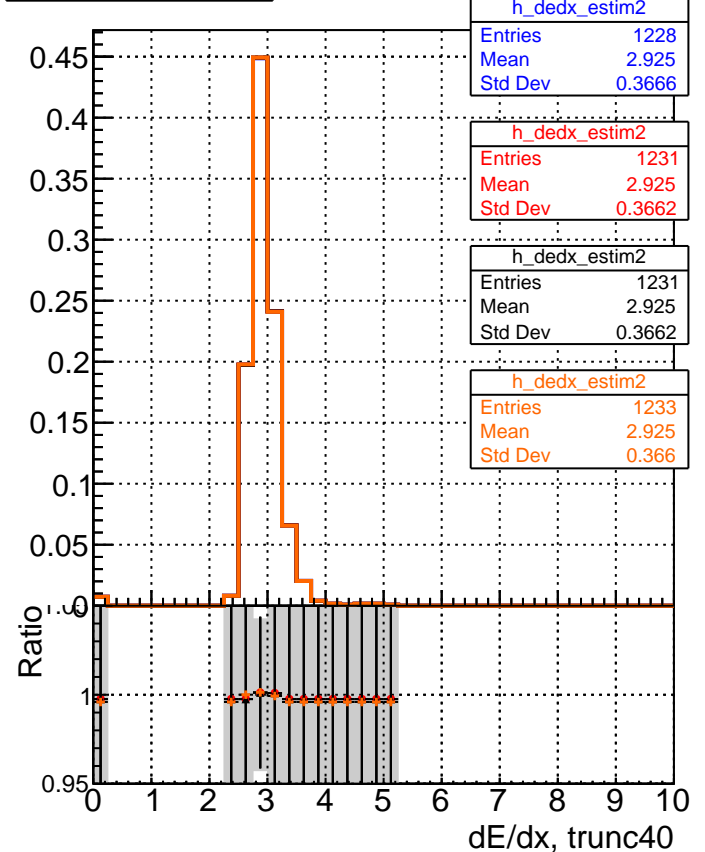

dE/dx estimator 1**dE/dx estimator 2**

— DQM_V0001_R000000001 Global mkFitOriginal_RECO
 — DQM_V0001_R000000001 Global mkFitNewDett_RECO
 — DQM_V0001_R000000001 Global mkFitNewDett33_RECO
 — DQM_V0001_R000000001 Global mkFitNewDetNoF_RECO