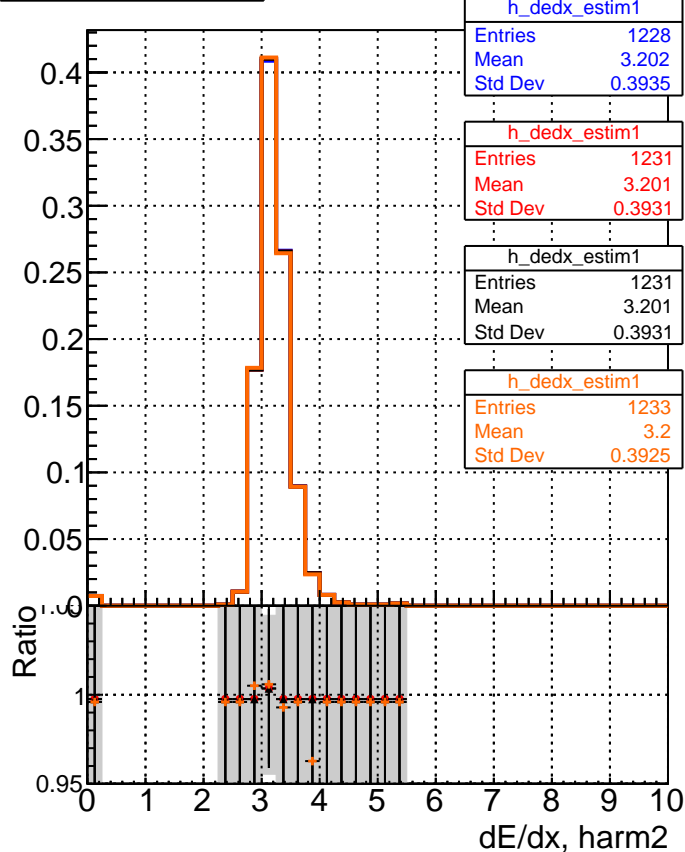

dE/dx estimator 1**dE/dx estimator 2**

— DQM_V0001_R000000001 Global mkFitOriginal_RECO
 — DQM_V0001_R000000001 Global mkFitNewDett_RECO
 — DQM_V0001_R000000001 Global mkFitNewDett33_RECO
 — DQM_V0001_R000000001 Global mkFitNewDetNoF_RECO