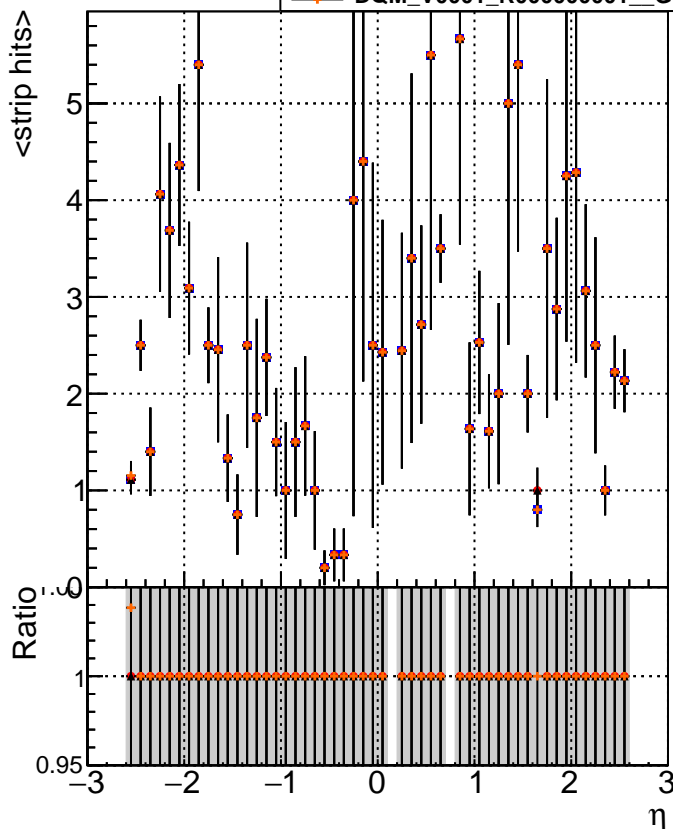

mean # PXL hits vs eta

mean # PXL Layers with measurement vs eta

mean # STRIP hits vs eta

■	DQM_V0001_R000000001	Global	mkFitOriginal	RECO
●	DQM_V0001_R000000001	Global	mkFitNewDett	RECO
▲	DQM_V0001_R000000001	Global	mkFitNewDett33	RECO
◆	DQM_V0001_R000000001	Global	mkFitNewDett04	RECO