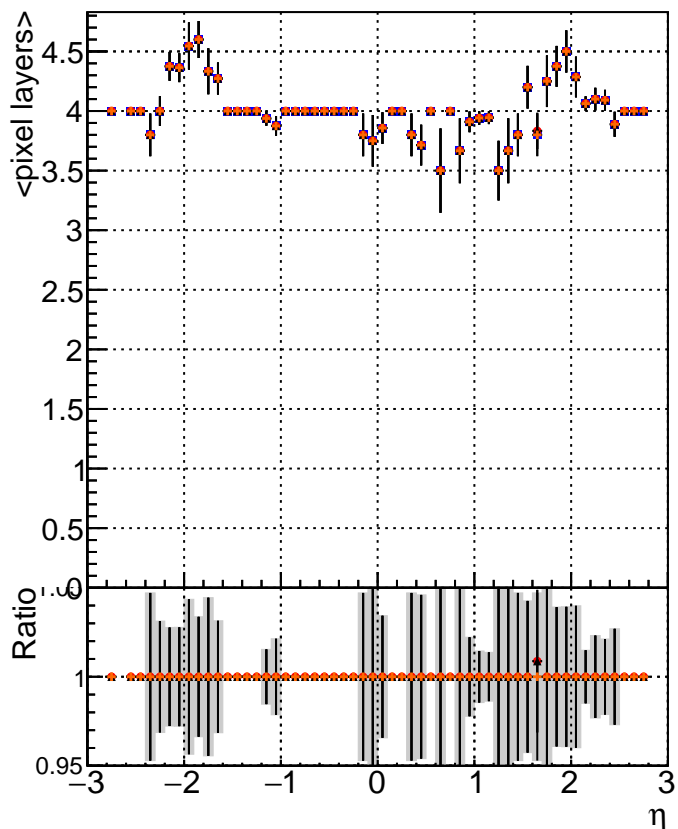

mean # PXL hits vs eta

mean # PXL Layers with measurement vs eta

mean # STRIP hits vs eta

■	DQM_V0001_R000000001	Global	mkFitOriginal	RECO
●	DQM_V0001_R000000001	Global	mkFitNewDett	RECO
▲	DQM_V0001_R000000001	Global	mkFitNewDett33	RECO
◆	DQM_V0001_R000000001	Global	mkFitNewDett04	RECO