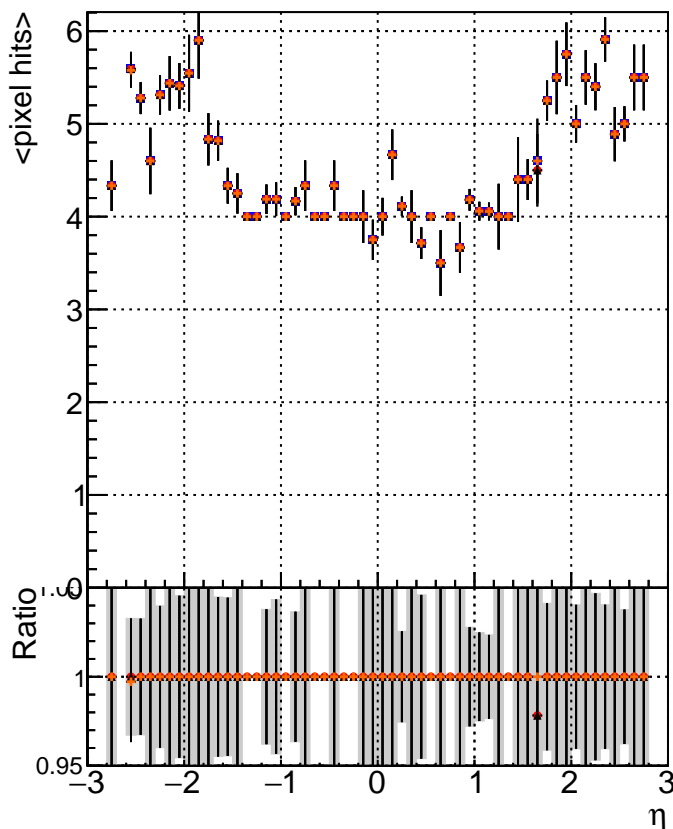

mean # PXL hits vs eta

mean # PXL Layers with measurement vs eta

mean # STRIP hits vs eta

■	DQM_V0001_R000000001	Global	mkFitOriginal	RECO
●	DQM_V0001_R000000001	Global	mkFitNewDett	RECO
▲	DQM_V0001_R000000001	Global	mkFitNewDett33	RECO
◆	DQM_V0001_R000000001	Global	mkFitNewDett04	RECO