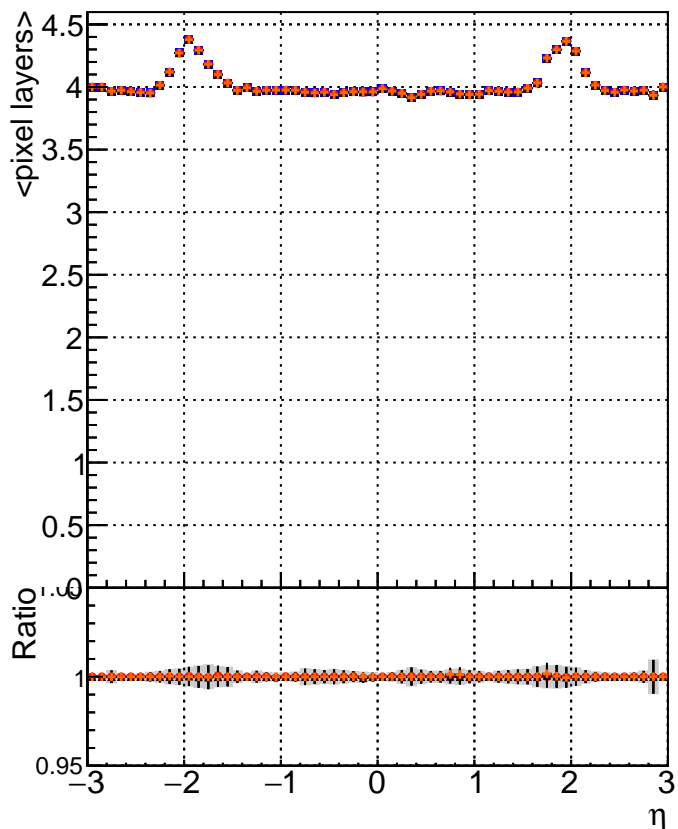

mean # PXL hits vs eta

mean # PXL Layers with measurement vs eta

mean # STRIP hits vs eta

■	DQM_V0001_R000000001	Global	mkFitOriginal	RECO
●	DQM_V0001_R000000001	Global	mkFitNewDett	RECO
▲	DQM_V0001_R000000001	Global	mkFitNewDett33	RECO
◆	DQM_V0001_R000000001	Global	mkFitNewDett04	RECO