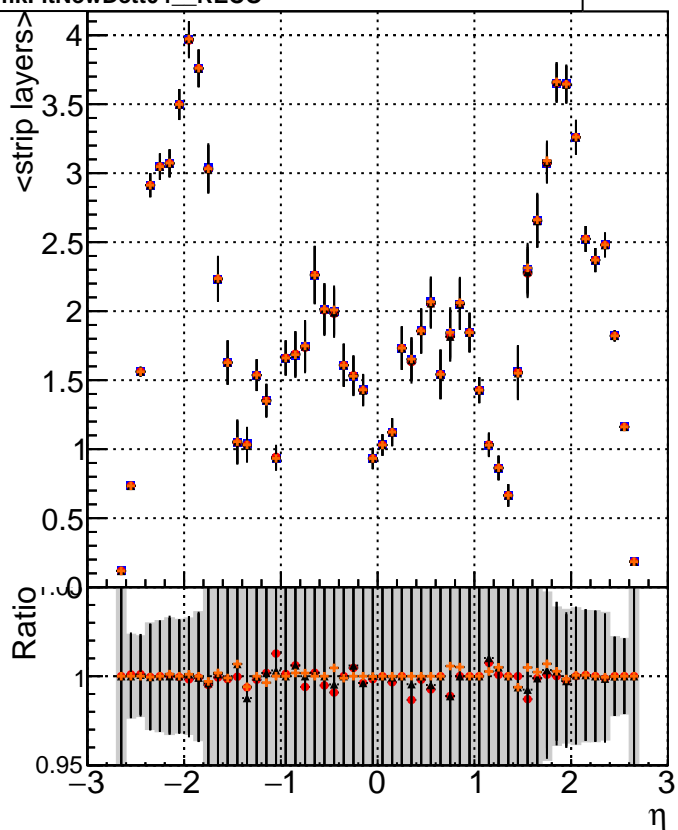

mean # PXL hits vs eta

mean # PXL Layers with measurement vs eta

mean # STRIP hits vs eta

■	DQM_V0001_R000000001	Global	mkFitOriginal	RECO
●	DQM_V0001_R000000001	Global	mkFitNewDett	RECO
▲	DQM_V0001_R000000001	Global	mkFitNewDett33	RECO
◆	DQM_V0001_R000000001	Global	mkFitNewDett04	RECO