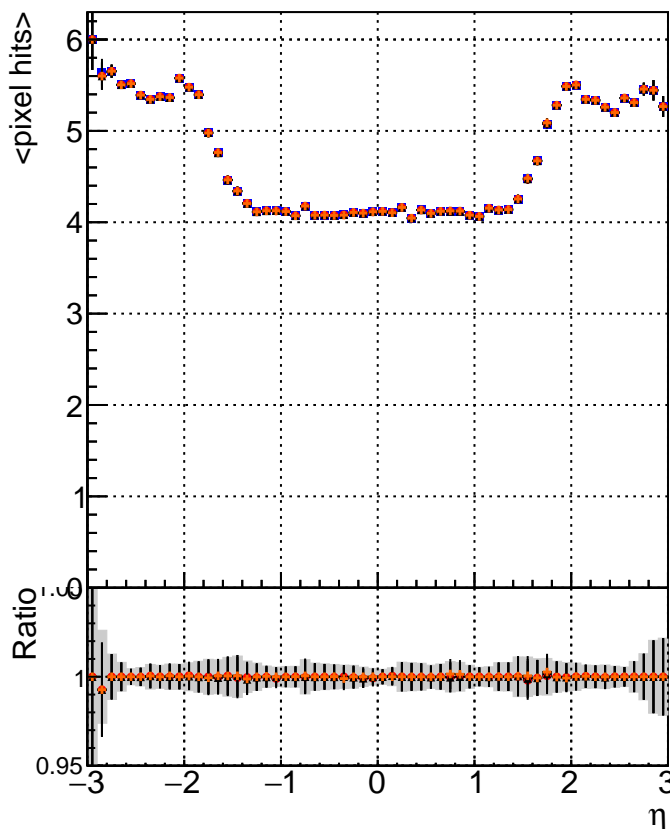

mean # PXL hits vs eta

mean # PXL Layers with measurement vs eta

mean # STRIP hits vs eta

■	DQM_V0001_R000000001	Global	mkFitOriginal	RECO
●	DQM_V0001_R000000001	Global	mkFitNewDett	RECO
▲	DQM_V0001_R000000001	Global	mkFitNewDett33	RECO
◆	DQM_V0001_R000000001	Global	mkFitNewDett04	RECO