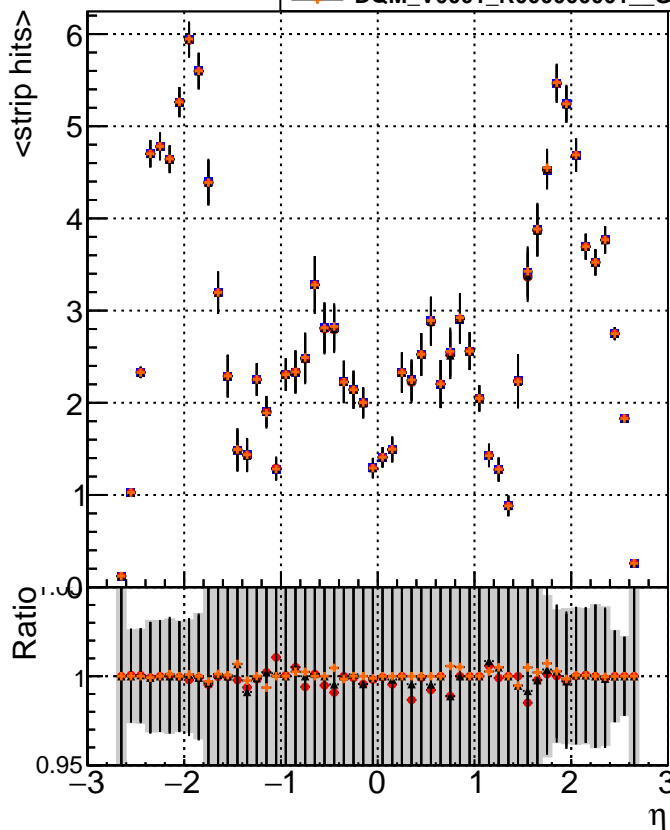

mean # PXL hits vs eta

mean # PXL Layers with measurement vs eta

mean # STRIP hits vs eta

■	DQM_V0001_R000000001	Global	mkFitOriginal	RECO
●	DQM_V0001_R000000001	Global	mkFitNewDett	RECO
▲	DQM_V0001_R000000001	Global	mkFitNewDett33	RECO
◆	DQM_V0001_R000000001	Global	mkFitNewDett04	RECO