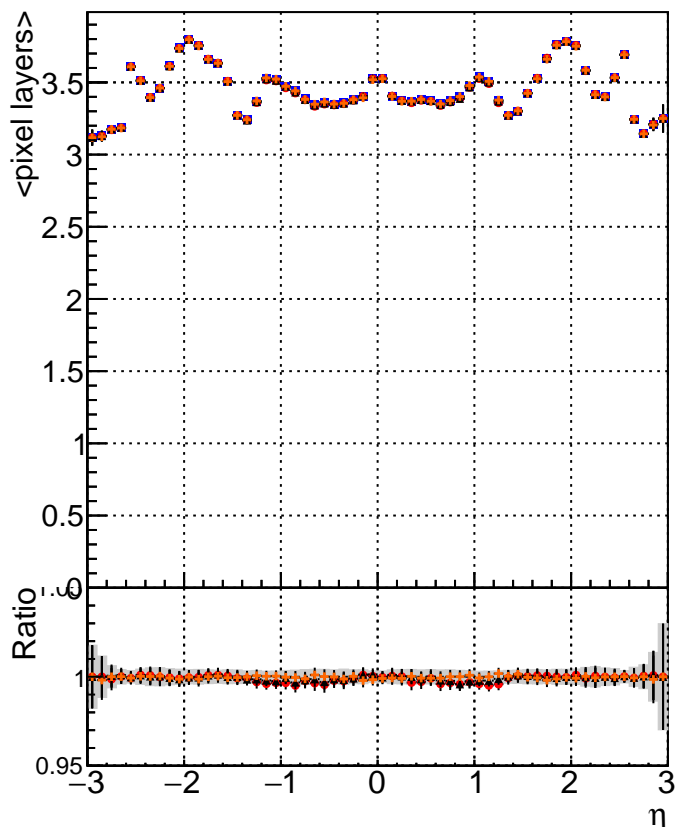

mean # PXL hits vs eta

mean # PXL Layers with measurement vs eta

mean # STRIP hits vs eta

■	DQM_V0001_R000000001	Global	mkFitOriginal	RECO
●	DQM_V0001_R000000001	Global	mkFitNewDett	RECO
▲	DQM_V0001_R000000001	Global	mkFitNewDett33	RECO
◆	DQM_V0001_R000000001	Global	mkFitNewDett04	RECO