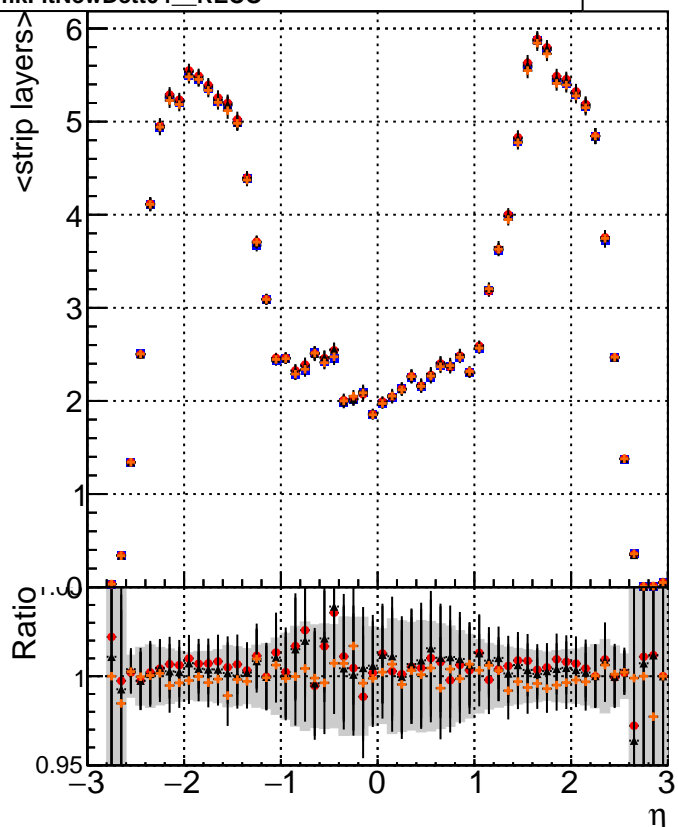

mean # PXL hits vs eta

mean # PXL Layers with measurement vs eta

mean # STRIP hits vs eta

■	DQM_V0001_R000000001	Global	mkFitOriginal	RECO
●	DQM_V0001_R000000001	Global	mkFitNewDett	RECO
▲	DQM_V0001_R000000001	Global	mkFitNewDett33	RECO
◆	DQM_V0001_R000000001	Global	mkFitNewDett04	RECO