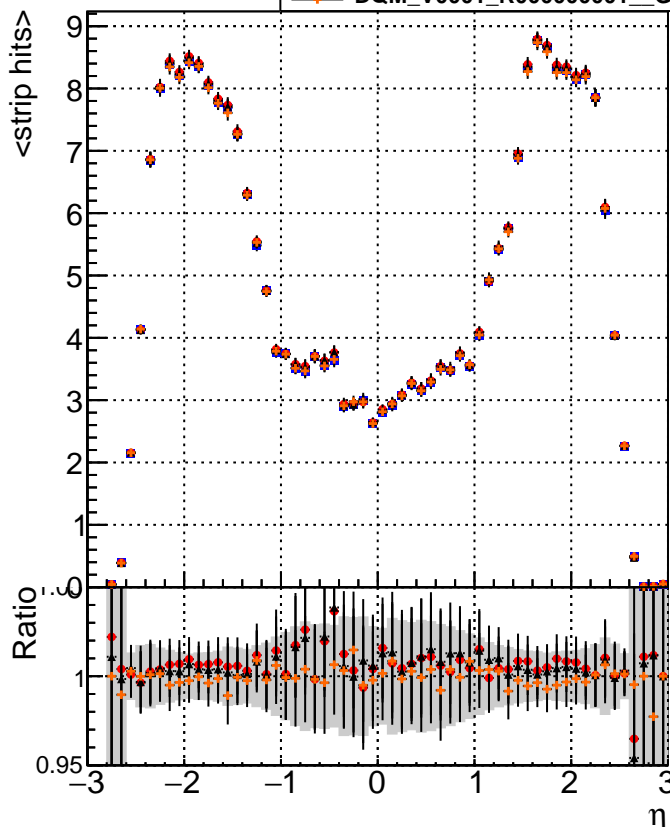

mean # PXL hits vs eta

mean # PXL Layers with measurement vs eta

mean # STRIP hits vs eta

■	DQM_V0001_R000000001	Global	mkFitOriginal	RECO
●	DQM_V0001_R000000001	Global	mkFitNewDett	RECO
▲	DQM_V0001_R000000001	Global	mkFitNewDett33	RECO
◆	DQM_V0001_R000000001	Global	mkFitNewDett04	RECO