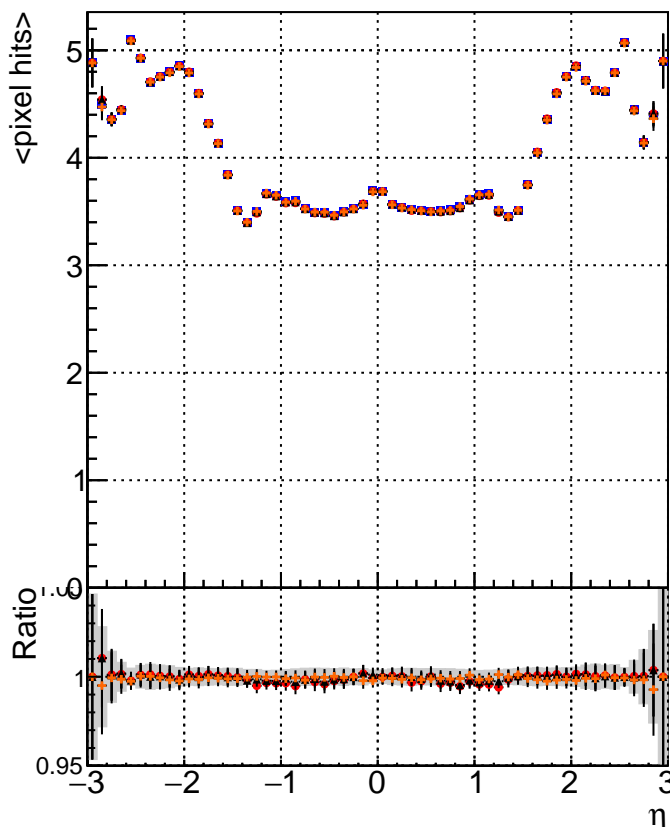

mean # PXL hits vs eta

mean # PXL Layers with measurement vs eta

mean # STRIP hits vs eta

■	DQM_V0001_R000000001	Global	mkFitOriginal	RECO
●	DQM_V0001_R000000001	Global	mkFitNewDett	RECO
▲	DQM_V0001_R000000001	Global	mkFitNewDett33	RECO
◆	DQM_V0001_R000000001	Global	mkFitNewDett04	RECO