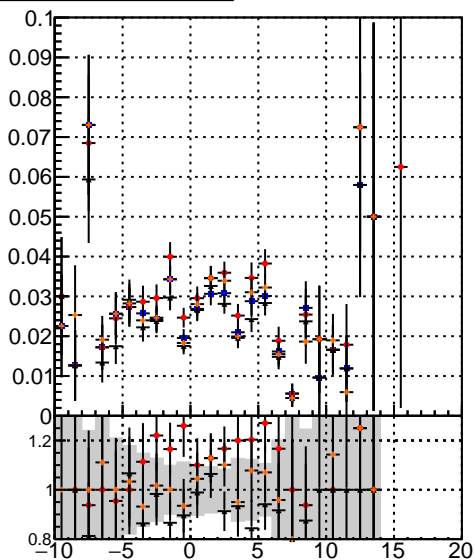

**Efficiency vs vertpos****fake+duplicates vs vert r**

● DQM\_DisplacedSUSY\_CKF  
◆ DQM\_DisplacedSUSY\_mkFit  
★ DQM\_DisplacedSUSY\_CKF\_BDT  
✕ DQM\_DisplacedSUSY\_mkFit\_BDT

**Efficiency vs sim PV z****fake+duplicates vs Sim. PV z****Efficiency vs. sim PV z****fake+duplicates vs Sim. PV z**