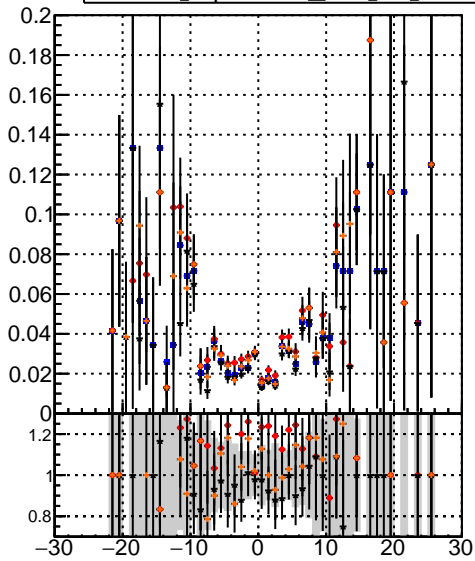

**Efficiency vs vertpos****fake+duplicates vs vert r**

● DQM\_DisplacedSUSY\_CKF  
◆ DQM\_DisplacedSUSY\_mkFit  
★ DQM\_DisplacedSUSY\_CKF\_BDT  
✕ DQM\_DisplacedSUSY\_mkFit\_BDT

**Efficiency vs sim PV z****fake+duplicates vs Sim. PV z****Efficiency vs. sim PV z****fake+duplicates vs Sim. PV z**