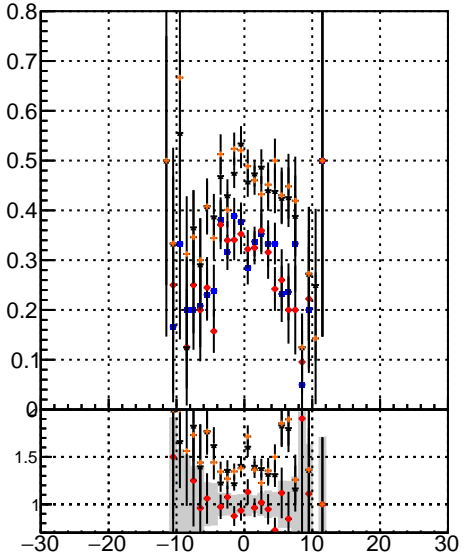

**Efficiency vs vertpos****fake+duplicates vs vert r**

- DQM\_DisplacedSUSY\_CKF
- DQM\_DisplacedSUSY\_mkFit
- DQM\_DisplacedSUSY\_CKF\_BDT
- DQM\_DisplacedSUSY\_mkFit\_BDT

**Efficiency vs sim PV z****fake+duplicates vs Sim. PV z****Efficiency vs. sim PV z****fake+duplicates vs Sim. PV z**