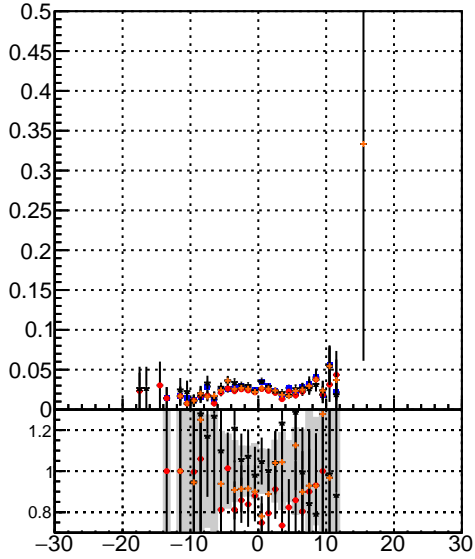

**Efficiency vs vertpos****fake+duplicates vs vert r**

- DQM\_DisplacedSUSY\_CKF
- DQM\_DisplacedSUSY\_mkFit
- DQM\_DisplacedSUSY\_CKF\_BDT
- DQM\_DisplacedSUSY\_mkFit\_BDT

**Efficiency vs sim PV z****fake+duplicates vs Sim. PV z****Efficiency vs. sim PV z****fake+duplicates vs Sim. PV z**