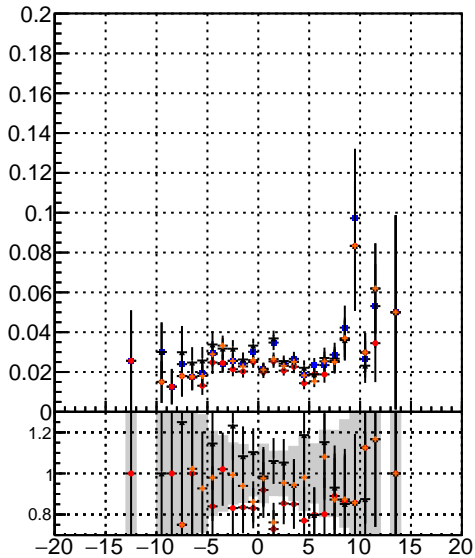

**Efficiency vs vertpos****fake+duplicates vs vert r**

- DQM\_DisplacedSUSY\_CKF
- DQM\_DisplacedSUSY\_mkFit
- DQM\_DisplacedSUSY\_CKF\_BDT
- DQM\_DisplacedSUSY\_mkFit\_BDT

**Efficiency vs sim PV z****fake+duplicates vs Sim. PV z****Efficiency vs. sim PV z****fake+duplicates vs Sim. PV z**