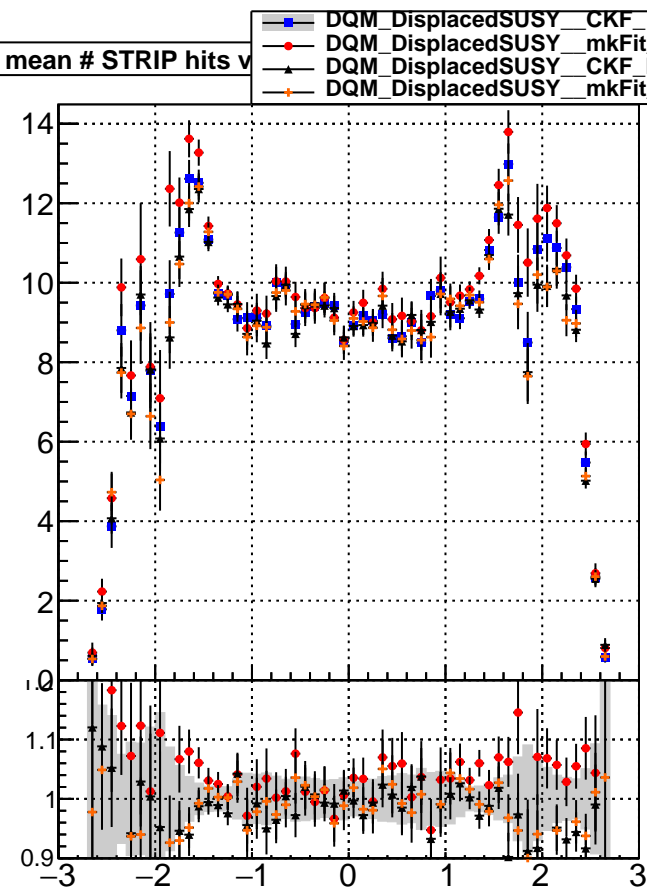

mean # PXL hits vs eta

mean # PXL Layers with measurement vs eta

mean # STRIP hits vs eta

- DQM_DisplacedSUSY_CKF
- DQM_DisplacedSUSY_mkFit
- ▲ DQM_DisplacedSUSY_CKF_BDT
- ★ DQM_DisplacedSUSY_mkFit_BDT