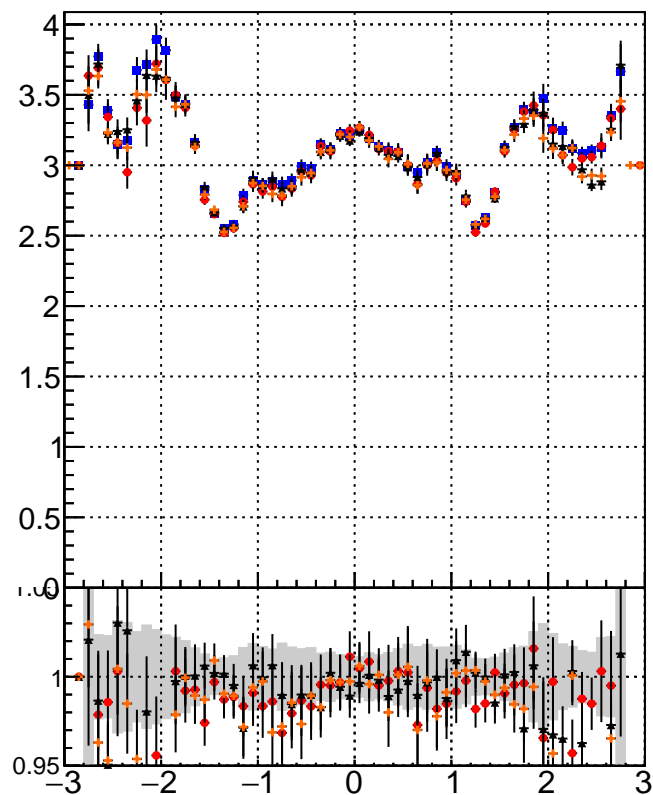

mean # PXL hits vs eta

mean # PXL Layers with measurement vs eta

mean # STRIP hits vs eta

- DQM_DisplacedSUSY_CKF
- DQM_DisplacedSUSY_mkFit
- ▲ DQM_DisplacedSUSY_CKF_BDT
- ★ DQM_DisplacedSUSY_mkFit_BDT