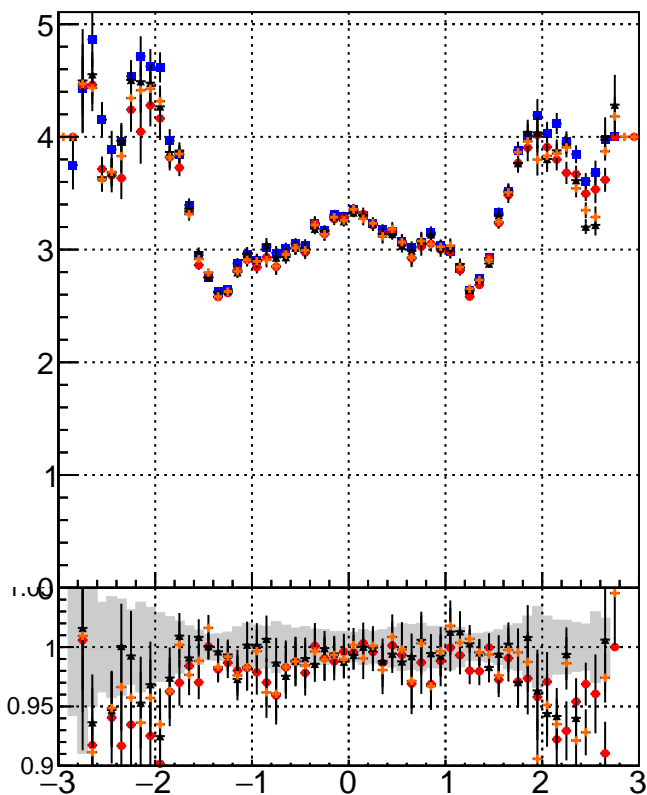

mean # PXL hits vs eta

mean # PXL Layers with measurement vs eta

mean # STRIP hits vs eta

- DQM_DisplacedSUSY_CKF
- DQM_DisplacedSUSY_mkFit
- ▲ DQM_DisplacedSUSY_CKF_BDT
- ★ DQM_DisplacedSUSY_mkFit_BDT