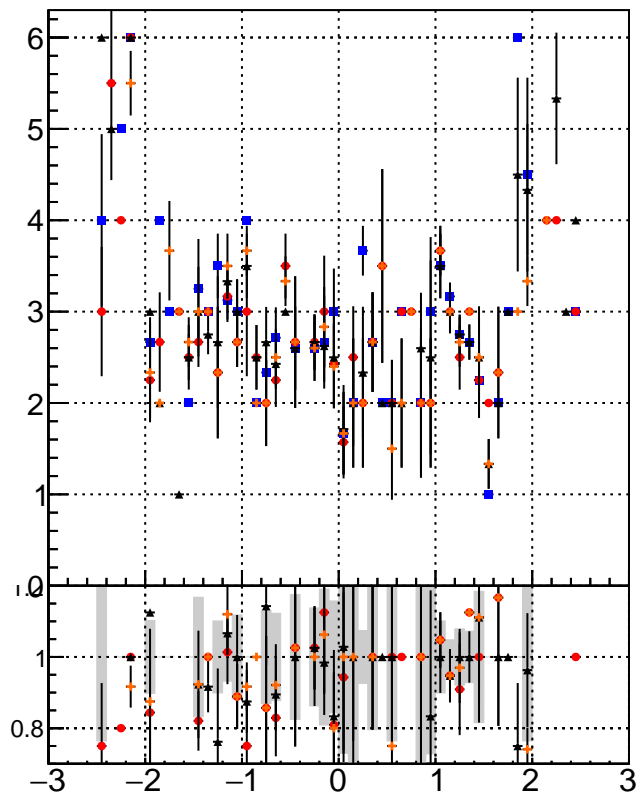

mean # PXL hits vs eta

mean # PXL Layers with measurement vs eta

mean # STRIP hits vs eta

- DQM_DisplacedSUSY_CKF
- DQM_DisplacedSUSY_mkFit
- ▲ DQM_DisplacedSUSY_CKF_BDT
- ◆ DQM_DisplacedSUSY_mkFit_BDT