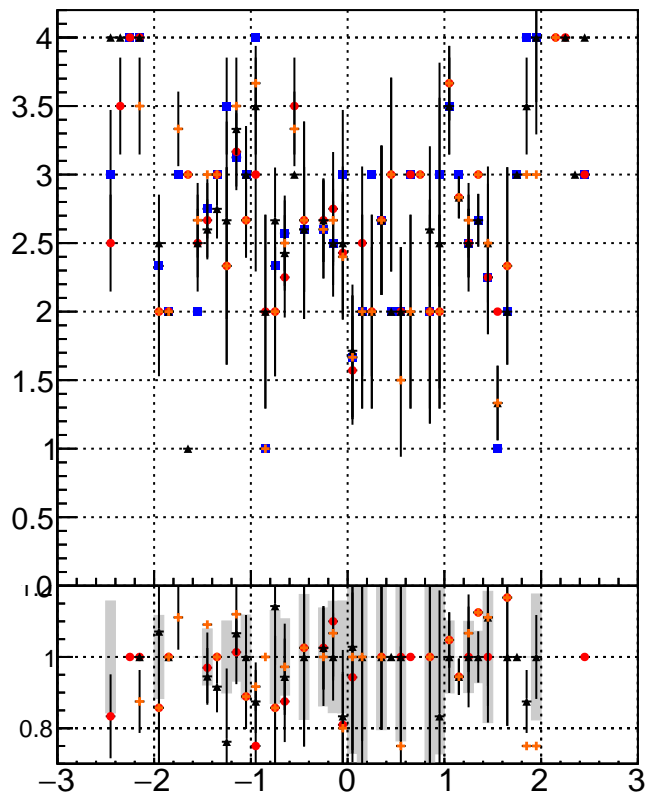

mean # PXL hits vs eta

mean # PXL Layers with measurement vs eta

mean # STRIP hits vs eta

- DQM_DisplacedSUSY_CKF
- DQM_DisplacedSUSY_mkFit
- ▲ DQM_DisplacedSUSY_CKF_BDT
- ◆ DQM_DisplacedSUSY_mkFit_BDT