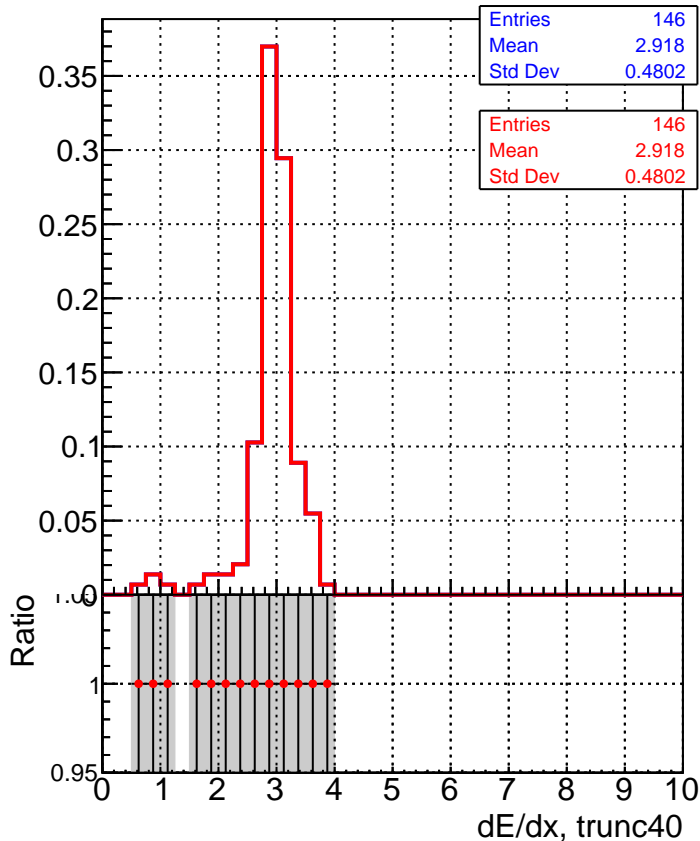

dE/dx estimator 1

dE/dx estimator 2

■ DQM_TT_ORIGINAL
● DQM_TT_MODIFIED_propToPlane_PRVersionFINAL6