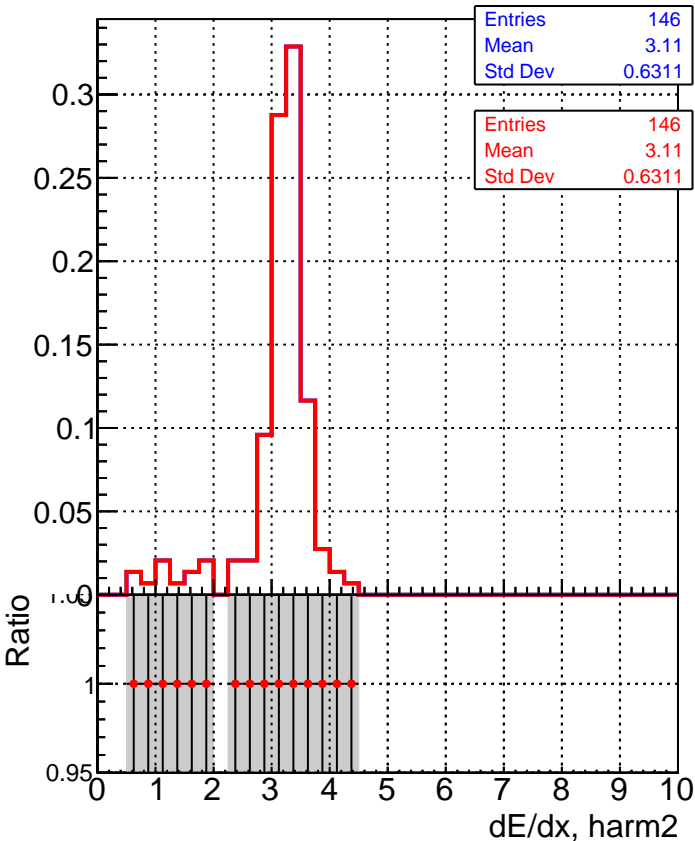

dE/dx estimator 1

dE/dx estimator 2

■ DQM_TT_ORIGINAL
● DQM_TT_MODIFIED_propToPlane_PRVersionFINAL6